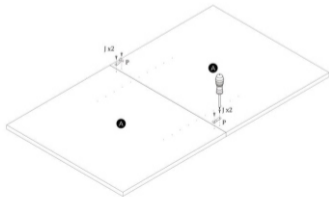

TABLE BRANDON (160-200x90x77cm)

STÓŁ BRANDON (160-200x90x77cm)

**POTRZEBNE NARZĘDZIA
TOOLS REQUIRED**

Elementy znajdujące się w opakowaniach / Other elements

Okucia znajdujące się w opakowaniach / Parts in the packaging

I Ø6x30mm x44	J 3.5x18mm x38	K x1	L x8	M x8	N 4x25mm x20
O x1	P x4	R 3x70mm x32	S x24	T x32	U x32

1

2

3

4

6

5

x4

7

8

9

10

11

12

13

14