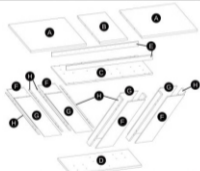

TABLE BRANDON (160-200x90x77cm)

STÓŁ BRANDON (160-200x90x77cm)

**POTRZEBNE NARZĘDZIA
TOOLS REQUIRED**

Elementy znajdujące się w opakowaniach / Other elements

Okucia znajdujące się w opakowaniach / Parts in the packaging

I Ø6x30mm x44	J 3.5x18mm x38	K x1	L x8	M x8	N 4x25mm x20
O x1	P x4	R 3x70mm x32	S x24	T x32	U x32

1

2

3

4

6

5

x4