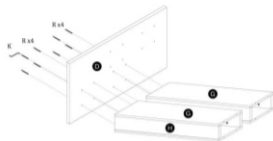

TABLE BRANDON (160-200x90x77cm)

STÓŁ BRANDON (160-200x90x77cm)

**POTRZEBNE NARZĘDZIA
TOOLS REQUIRED**

Elementy znajdujące się w opakowaniach / Other elements

Okucia znajdujące się w opakowaniach / Parts in the packaging

I Ø6x30mm x44	J 3.5x18mm x38	K x1	L x8	M x8	N 4x25mm x20
O x1	P x4	R 3x70mm x32	S x24	T x32	U x32

1

2

3

4

6

5

x4