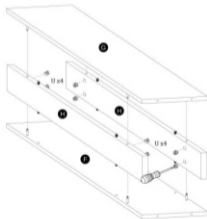

TABLE BRANDON (160-200x90x77cm)

STÓŁ BRANDON (160-200x90x77cm)

**POTRZEBNE NARZĘDZIA
TOOLS REQUIRED**

Elementy znajdujące się w opakowaniach / Other elements

Okucia znajdujące się w opakowaniach / Parts in the packaging

I Ø6x30mm x44	J 3.5x18mm x38	K x1	L x8	M x8	N 4x25mm x20
O x1	P x4	R 3x70mm x32	S x24	T x32	U x32

1

2

3

4

6

5

x4