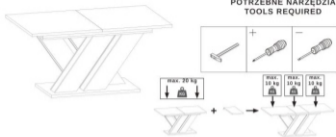

TABLE BRANDON (160-200x90x77cm)

STÓŁ BRANDON (160-200x90x77cm)

**POTRZEBNE NARZĘDZIA
TOOLS REQUIRED**

Elementy znajdujące się w opakowaniach / Other elements

Okucia znajdujące się w opakowaniach / Parts in the packaging

I Ø6x30mm x44	J 3.5x18mm x38	K x1	L x8	M x8	N 4x25mm x20
O x1	P x4	R 3x70mm x32	S x24	T x32	U x32

1

2

3

4

6

5

x4