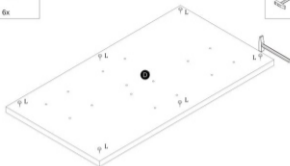

TABLE BRANDON (160-200x90x77cm)

STÓŁ BRANDON (160-200x90x77cm)

**POTRZEBNE NARZĘDZIA
TOOLS REQUIRED**

Elementy znajdujące się w opakowaniach / Other elements

Okucia znajdujące się w opakowaniach / Parts in the packaging

I Ø6x30mm x44	J 3.5x18mm x38	K x1	L x8	M x8	N 4x25mm x20
O x1	P x4	R 3x70mm x32	S x24	T x32	U x32

1

2

3

4

6

5

x4