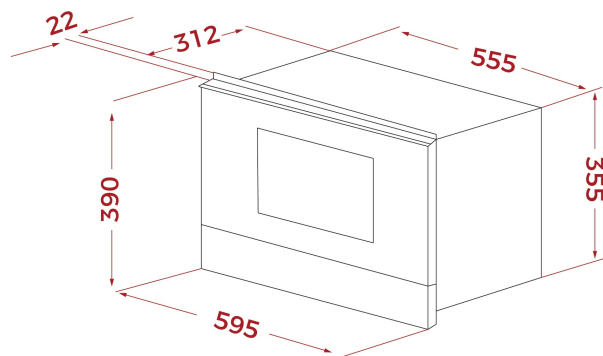

Direct Access Menu

Electronic Door Opening

**ХАРАКТЕРИСТИКИ**

Встраиваемая микроволновая печь с грилем
Стекланный фасад без рамки с чёрными металлическими регуляторами

Дверь открывается влево

Объём 22 л

3 режима приготовления (микроволны, гриль, гриль+микроволны)

Сделано в Португалии

ГАБАРИТНЫЕ РАЗМЕРЫ

Высота изделия (мм): 390

Ширина изделия (мм): 595

Глубина изделия (мм): 334

Длина изделия (мм):

Вес нетто (кг): 23,2

ТЕХНИЧЕСКИЕ ХАРАКТЕРИСТИКИ