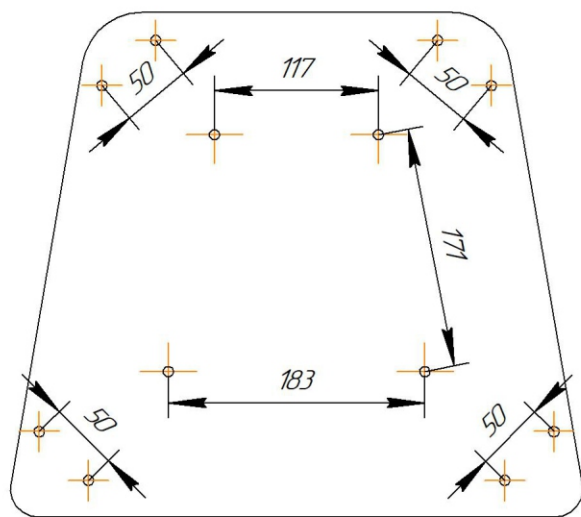

Sheffilton

Удобная мебель. Всегда.

СИДЕНИЕ МЯГКОЕ SHT-ST37

Sheffilton

Удобная мебель. Всегда.

КАРКАС СТУЛА SHT-S95-1