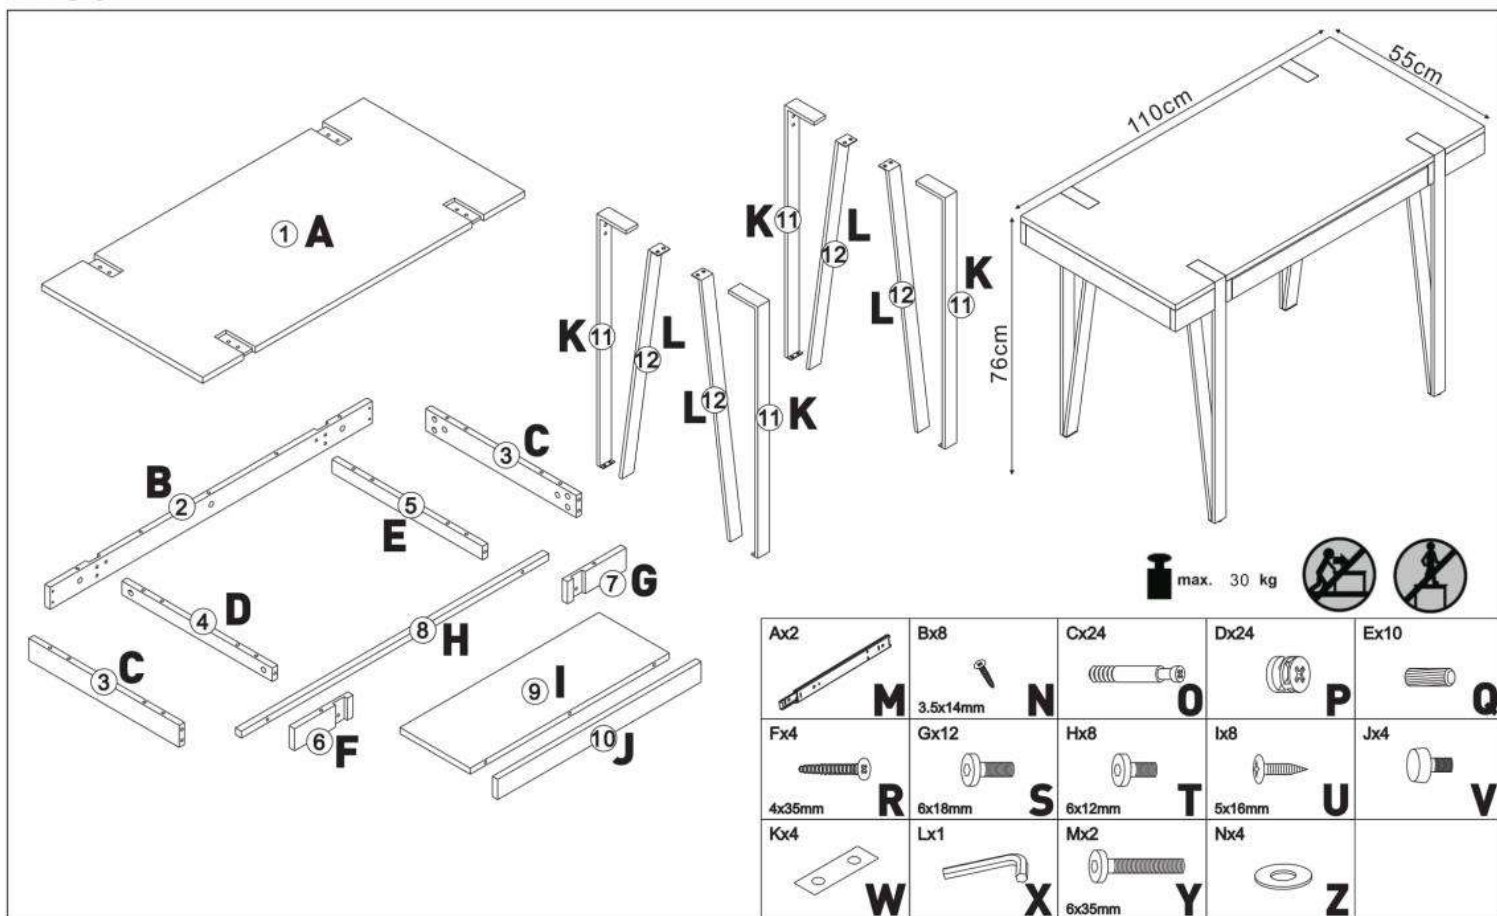

B-39

Ax2 M	Bx8 3.5x14mm N	Cx24 O	Dx24 P	Ex10 Q
Fx4 4x36mm R	Gx12 6x18mm S	Hx8 6x12mm T	Ix8 5x16mm U	Jx4 V
Kx4 W	Lx1 X	Mx2 6x35mm Y	Nx4 Z	

HALMAR Sp. z o.o.

ul. Centralnego Okręgu Przemysłowego 2, 37-450 Stalowa Wola, POLSKA / POLAND
tel. +48 15 843 28 10, fax: +48 15 842 19 57, e-mail: office@halmar.com.pl