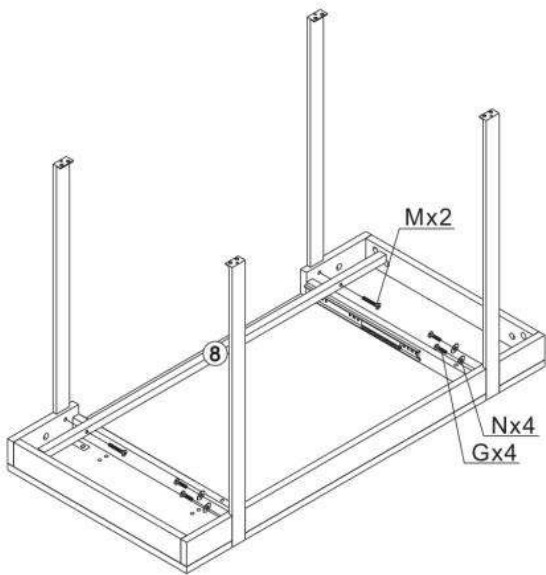

B-39

8

9

HALMAR Sp. z o.o.

ul. Centralnego Okręgu Przemysłowego 2, 37-450 Stalowa Wola, POLSKA / POLAND
tel. +48 15 843 28 10, fax: +48 15 842 19 57, e-mail: office@halmar.com.pl

4/6