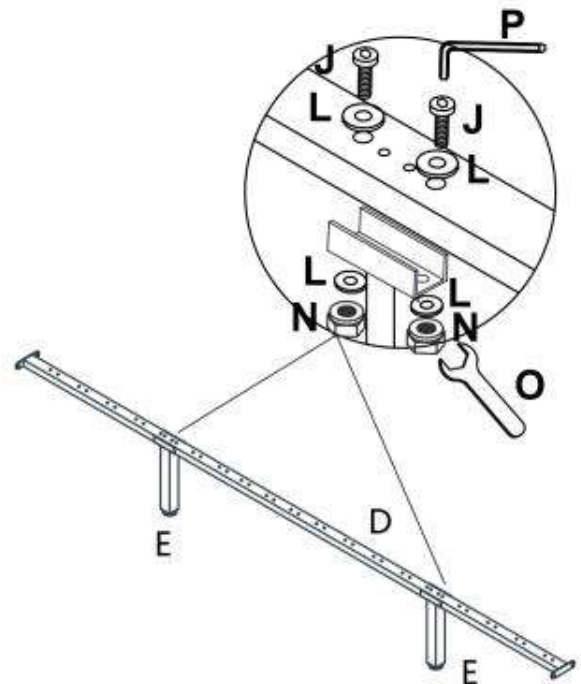

TURI

PART LIST

I	M8*25mm	N	M8 Hex Nuts
	x 28		x 6
J	M8*35mm	O	x 1
	x 4	P	x 1
K	x 2	Q	x 18
L	Flat washers	R	x 36
	x 34		
M	x 8		

A x 1

B x 1

C x 2

D x 1

E x 2

F x 36

G x 2

H x 4

STEP 1

STEP 2

STEP 3

STEP 4

STEP 5