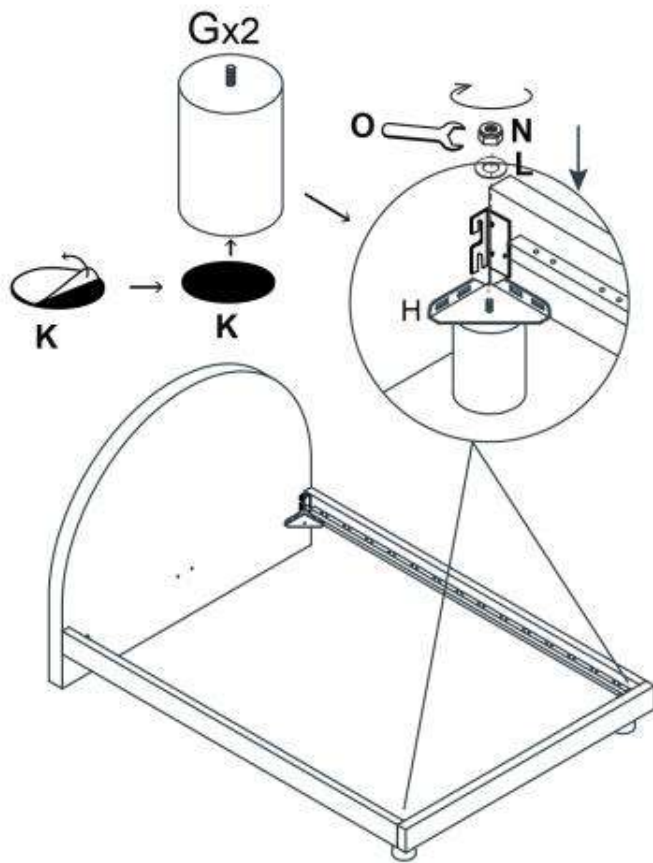

TURI

PART LIST

I	M8*25mm	N	M8 Hex Nuts
	x 28		x 6
J	M8*35mm	O	x 1
	x 4	P	x 1
K	x 2	Q	x 18
L	Flat washers	R	x 36
	x 34		
M	x 8		

A x 1

B x 1

C x 2

D x 1

E x 2

F x 36

G x 2

H x 4

STEP 1

STEP 2

STEP 3

STEP 4

STEP 5