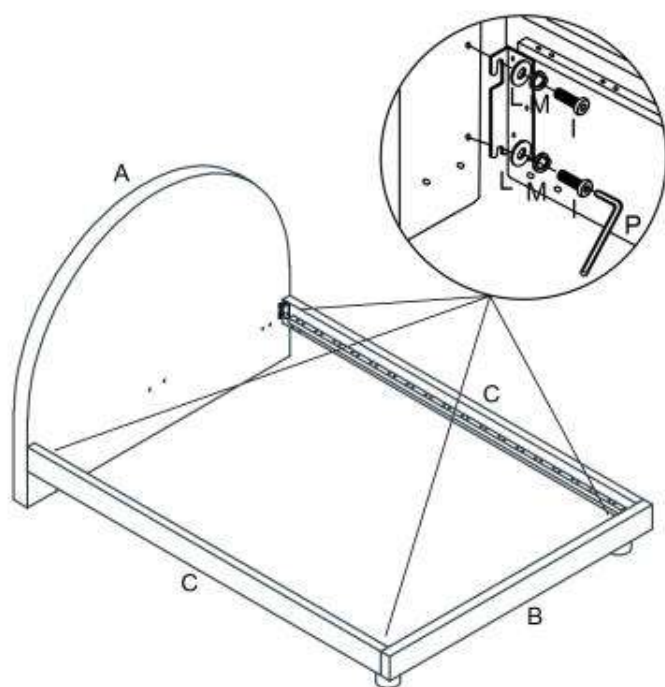

TURI

PART LIST

I	M8*25mm	N	M8 Hex Nuts
	x 28		x 6
J	M8*35mm	O	x 1
	x 4	P	x 1
K	x 2	Q	x 18
L	Flat washers	R	x 36
	x 34		
M	x 8		

A x 1

B x 1

C x 2

D x 1

E x 2

F x 36

G x 2

H x 4

STEP 1

STEP 2

STEP 3

STEP 4

STEP 5