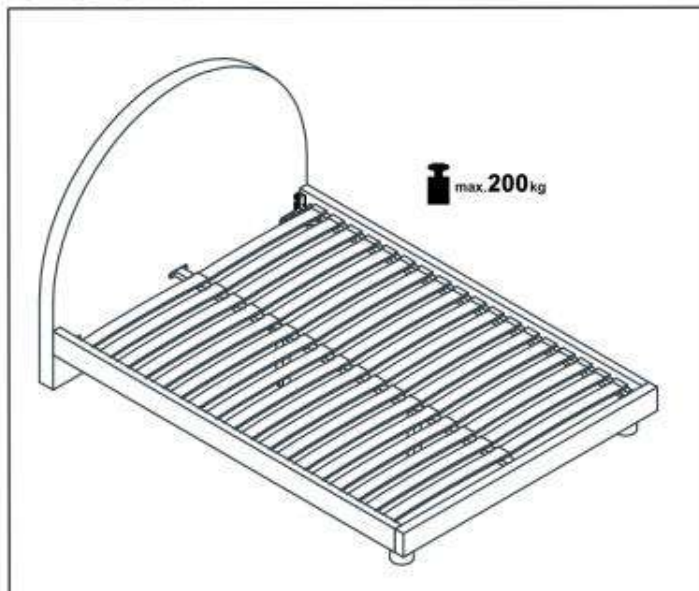

TURI

PART LIST

I	M8*25mm	N	M8 Hex Nuts
	x 28		x 6
J	M8*35mm	O	x 1
	x 4	P	x 1
K	x 2	Q	x 18
L	Flat washers	R	x 36
	x 34		
M	x 8		

A x 1

B x 1

C x 2

D x 1

E x 2

F x 36

G x 2

H x 4

STEP 1

STEP 2

STEP 3

STEP 4

STEP 5