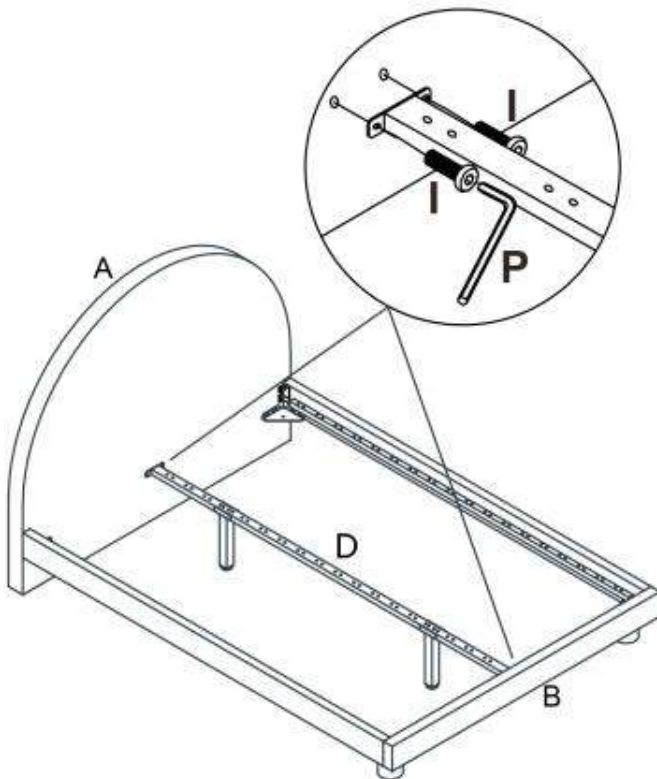

TURI

PART LIST

I	M8*25mm	N	M8 Hex Nuts
	x 28		x 6
J	M8*35mm	O	x 1
	x 4	P	x 1
K	x 2	Q	x 18
L	Flat washers	R	x 36
	x 34		
M	x 8		

A x 1

B x 1

C x 2

D x 1

E x 2

F x 36

G x 2

H x 4

STEP 1

STEP 2

STEP 3

STEP 4

STEP 5