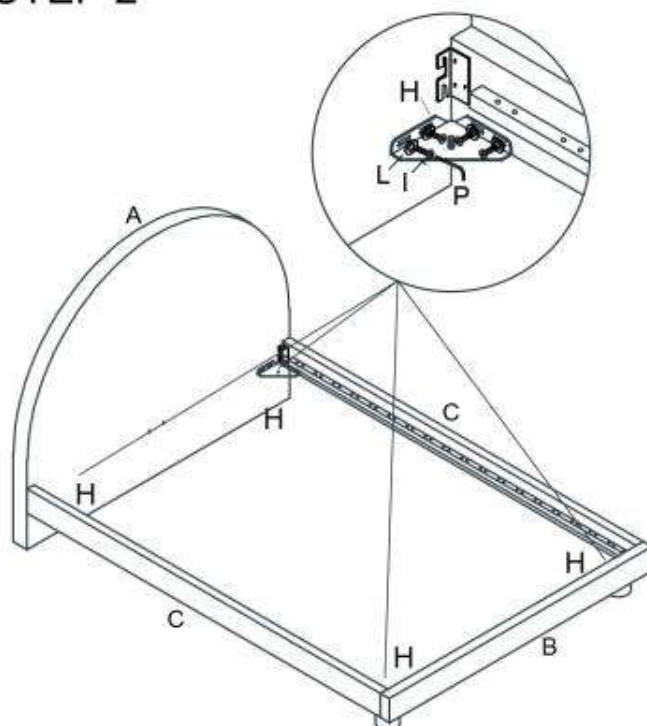

TURI

PART LIST

I	M8*25mm	N	M8 Hex Nuts
	x 28		x 6
J	M8*35mm	O	x 1
	x 4	P	x 1
K	x 2	Q	x 18
L	Flat washers	R	x 36
	x 34		
M	x 8		

A x 1

B x 1

C x 2

D x 1

E x 2

F x 36

G x 2

H x 4

STEP 1

STEP 2

STEP 3

STEP 4

STEP 5