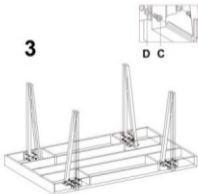

YOHANN

1

2

3

A		1
B		4
C		32
D		32

Top table thickness 100 mm
Gruboć stola 100 mm

 max. 40 kg

v.1