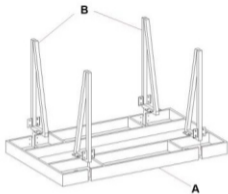

YOHANN

1

2

3

A		1
B		4
C		32
D		32

Top table thickness 100 mm
Gruboć stola 100 mm

 max. 40 kg

v.1