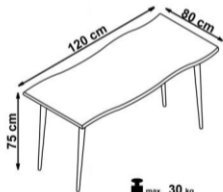

LARSON

 max. 30 kg