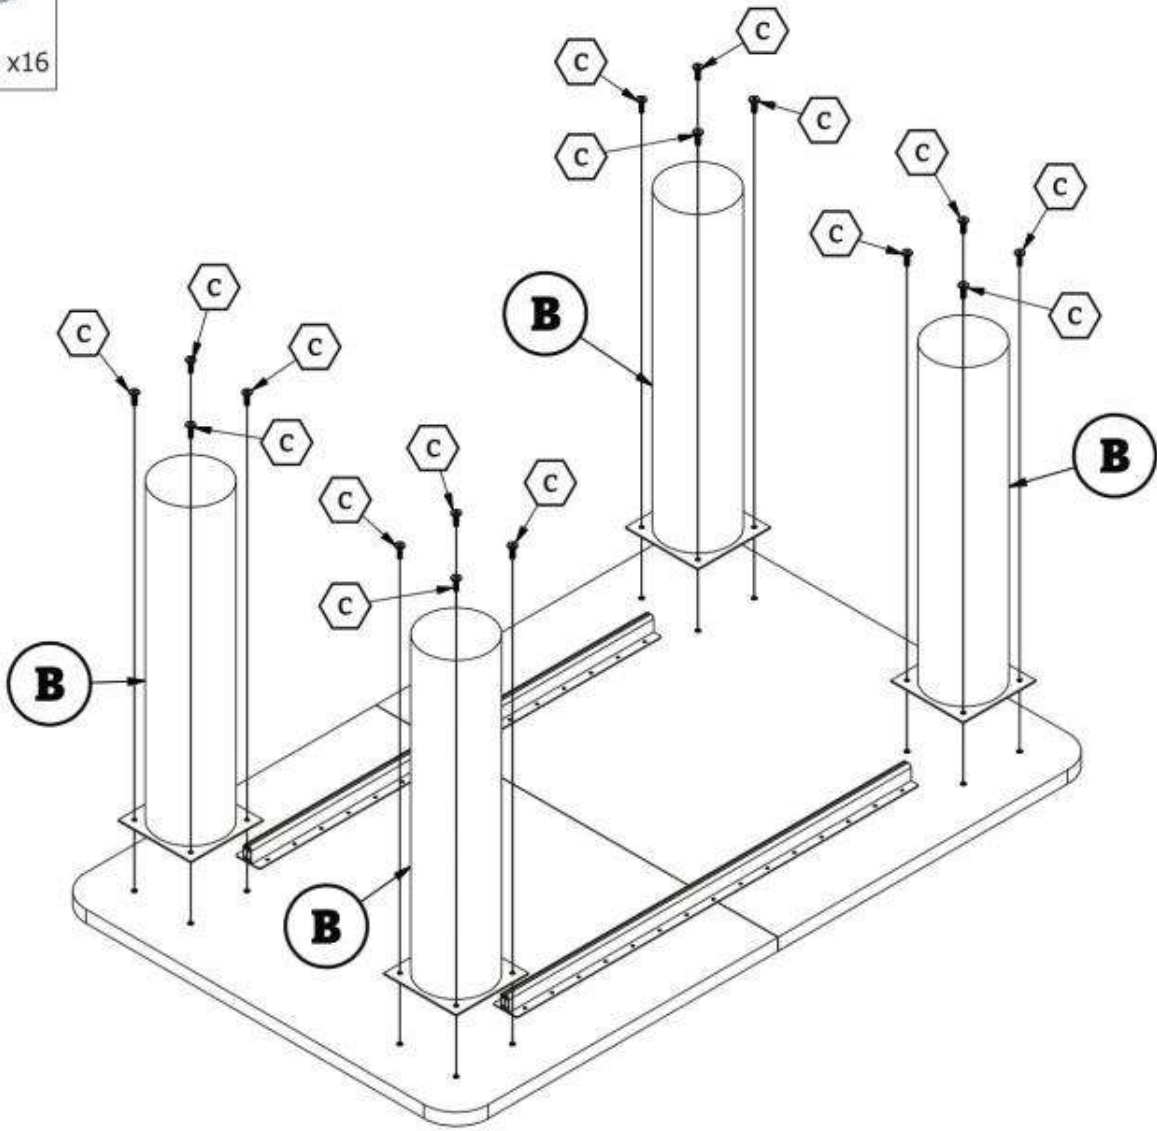

ELEFANTE PROSTOKĄT

HALMAR Sp. z o.o.

ul. Centralnego Okręgu Przemysłowego 2, 37-450 Stalowa Woźa, POLSKA / POLAND
tel. +48 15 843 28 10, fax: +48 15 842 19 57, e-mail: office@halmar.com.pl

1

2