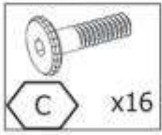

ELEFANTE PROSTOKĄT

HALMAR Sp. z o.o.

ul. Centralnego Okręgu Przemysłowego 2, 37-450 Stalowa Woźa, POLSKA / POLAND
tel. +48 15 843 28 10, fax: +48 15 842 19 57, e-mail: office@halmar.com.pl

1

2