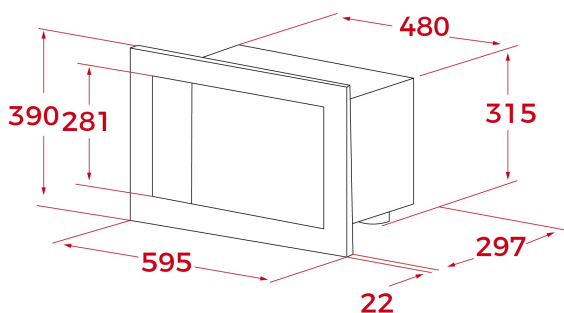

ХАРАКТЕРИСТИКИ

Встраиваемая микроволновая печь с грилем

Цвет: Ночная Река

Стеклопанель без рамки

Дверь открывается влево при помощи кнопки

Объём 20 л

3 режима приготовления (микроволны, гриль, гриль+микроволны)

3 программы автоприготовления

Функция памяти (одна программа)

Стеклопанель электронная сенсорная панель управления + TFT-дисплей с белыми символами

Таймер до 90 мин.

5 уровней мощности микроволн (750 Вт)

Кварцевый гриль 1000 Вт

Быстрый старт +30"

Размораживание по времени и весу (5 программ)

Внутреннее покрытие из нержавеющей стали

2-слойная термоизолированная дверца

Автоматическое отключение при открытии дверцы

Блокировка панели управления

Поворотный столик 24 см

Круглая решётка с ножками - 1 шт.

Кабель 110 см + вилка

Максимальная номинальная мощность 1200 Вт

Сделано в Португалии

ГАБАРИТНЫЕ РАЗМЕРЫ

Высота изделия (мм): 390

Ширина изделия (мм): 595

Глубина изделия (мм): 325

Длина изделия (мм):

Вес нетто (кг): 17,5

ТЕХНИЧЕСКИЕ ХАРАКТЕРИСТИКИ

Мощность микроволн (Вт): 750

Частота (Гц): 50

Максимальная номинальная мощность (Вт): 1200

Гриль (Вт): 1000

ЦВЕТ

112060008

Чёрный