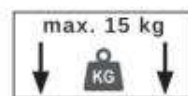

TABLE PERONI

STÓŁ PERONI

POTRZEBNE NARZĘDZIA TOOLS REQUIRED

Elementy znajdujące się w opakowaniach / Other elements

Okucia znajdujące się w opakowaniach / Parts in the packaging

<p>I</p>  <p>Ø8x35mm x12</p>	<p>H</p>  <p>x6</p>	<p>F</p>  <p>3,5x16mm x12</p>	<p>G</p>  <p>4,0x20mm x32</p>
---	--	--	--