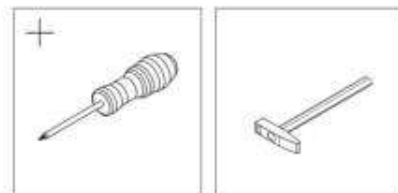

TABLE PERONI

STÓŁ PERONI

POTRZEBNE NARZĘDZIA TOOLS REQUIRED

Elementy znajdujące się w opakowaniach / Other elements

Okucia znajdujące się w opakowaniach / Parts in the packaging

<p>I</p>  <p>Ø8x35mm x12</p>	<p>H</p>  <p>x6</p>	<p>F</p>  <p>3,5x16mm x12</p>	<p>G</p>  <p>4,0x20mm x32</p>
---	--	--	--