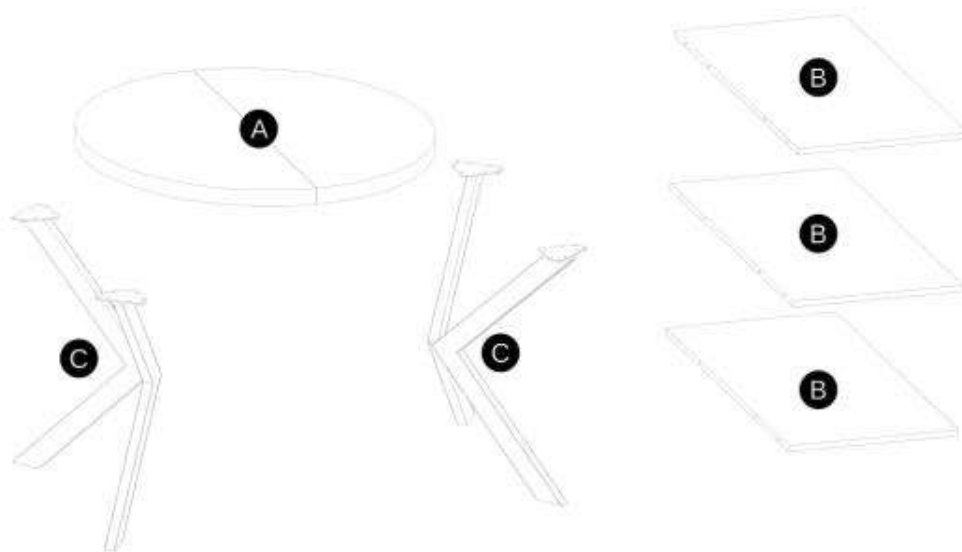

TABLE PERONI

STÓŁ PERONI

POTRZEBNE NARZĘDZIA TOOLS REQUIRED

Elementy znajdujące się w opakowaniach / Other elements

Okucia znajdujące się w opakowaniach / Parts in the packaging

<p>I</p>  <p>Ø8x35mm x12</p>	<p>H</p>  <p>x6</p>	<p>F</p>  <p>3,5x16mm x12</p>	<p>G</p>  <p>4,0x20mm x32</p>
---	--	--	--