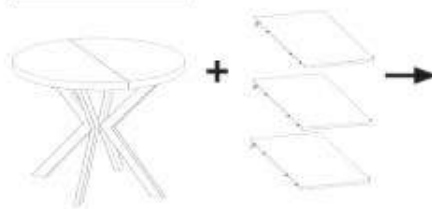

TABLE PERONI

STÓŁ PERONI

POTRZEBNE NARZĘDZIA TOOLS REQUIRED

Elementy znajdujące się w opakowaniach / Other elements

Okucia znajdujące się w opakowaniach / Parts in the packaging

<p>I</p>  <p>Ø8x35mm x12</p>	<p>H</p>  <p>x6</p>	<p>F</p>  <p>3,5x16mm x12</p>	<p>G</p>  <p>4,0x20mm x32</p>
---	--	--	--