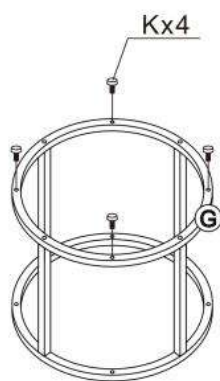

PAOLA

HALMAR Sp. z o.o.

ul. Centralnego Okręgu Przemysłowego 2, 37-450 Stalowa Wola, POLSKA / POLAND
tel. +48 15 843 28 10, fax: +48 15 842 19 57, e-mail: office@halmar.com.pl

PAOLA

PAOLA

7

8

9