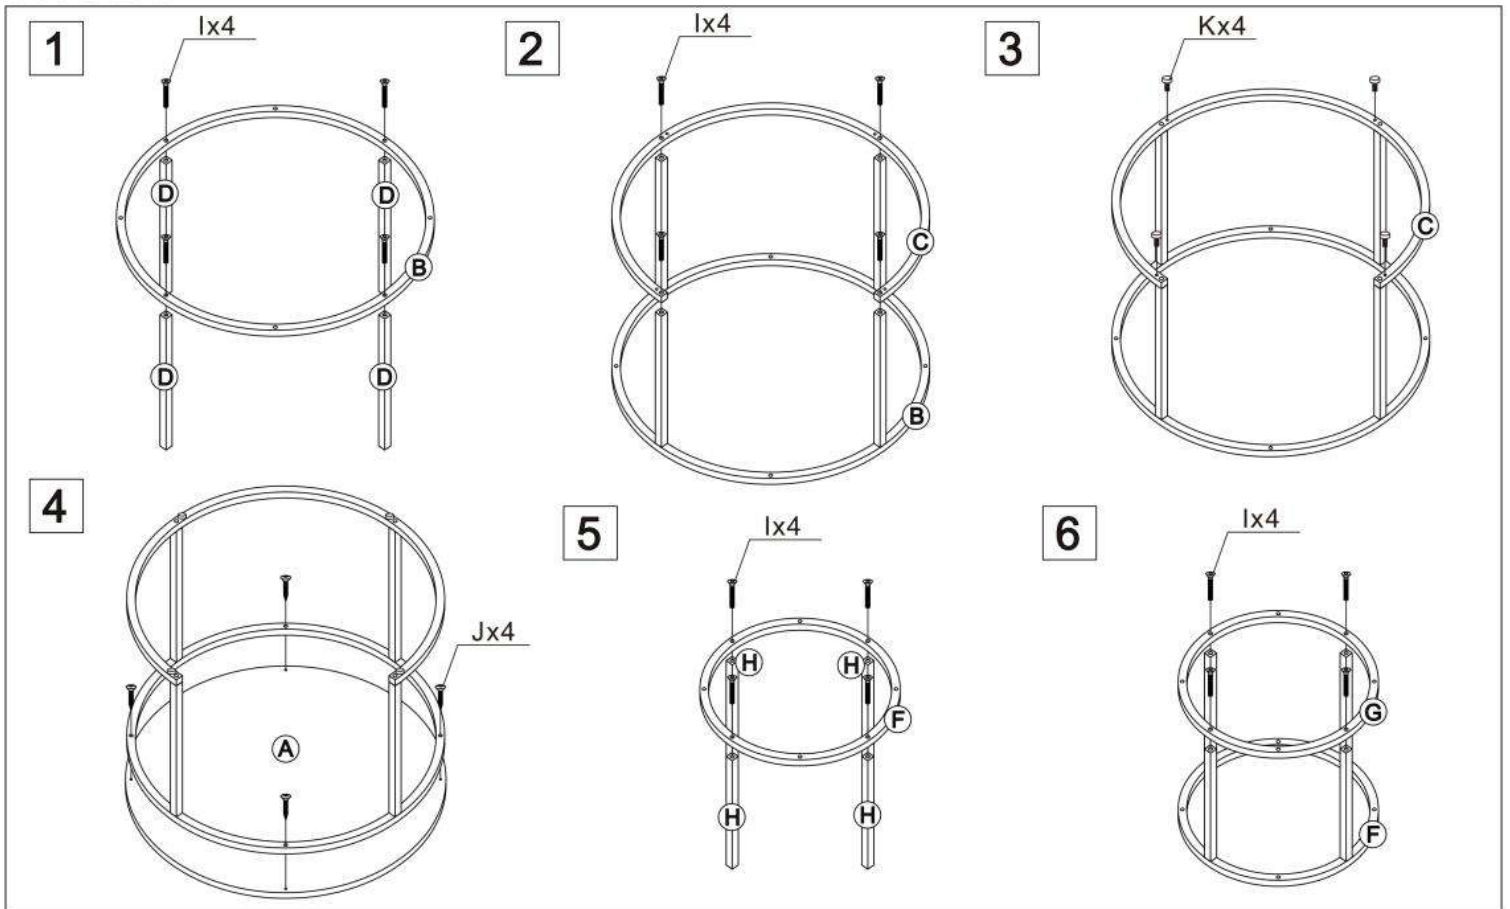

PAOLA

HALMAR Sp. z o.o.

ul. Centralnego Okręgu Przemysłowego 2, 37-450 Stalowa Wola, POLSKA / POLAND
tel. +48 15 843 28 10, fax: +48 15 842 19 57, e-mail: office@halmar.com.pl

PAOLA

PAOLA

7

8

9