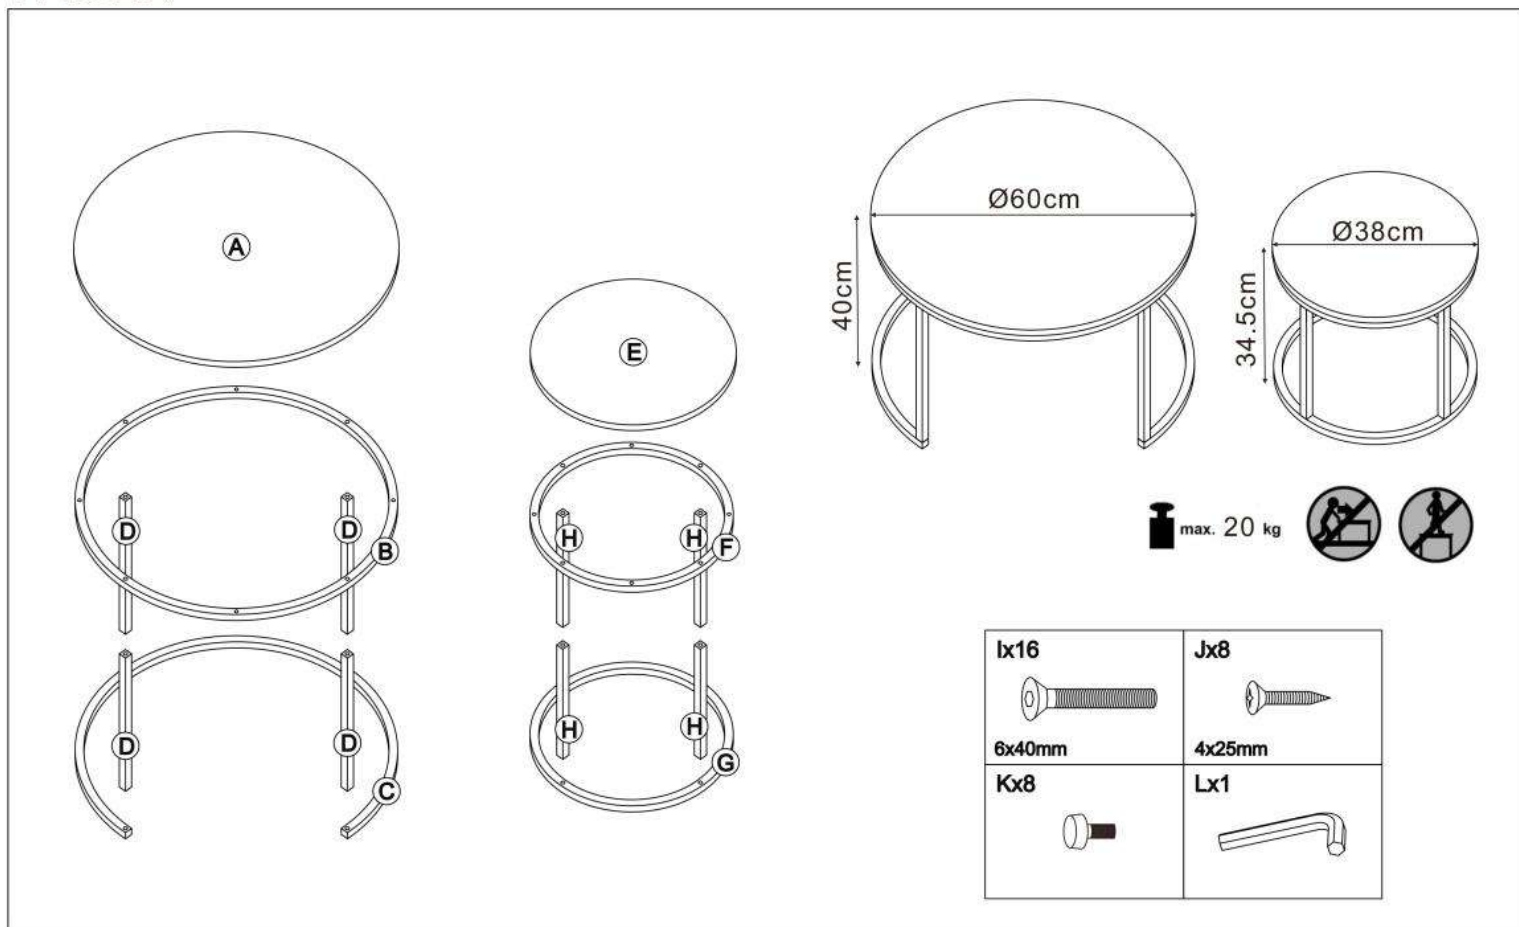

PAOLA

HALMAR Sp. z o.o.

ul. Centralnego Okręgu Przemysłowego 2, 37-450 Stalowa Wola, POLSKA / POLAND
tel. +48 15 843 28 10, fax: +48 15 842 19 57, e-mail: office@halmar.com.pl

PAOLA

PAOLA

7

8

9