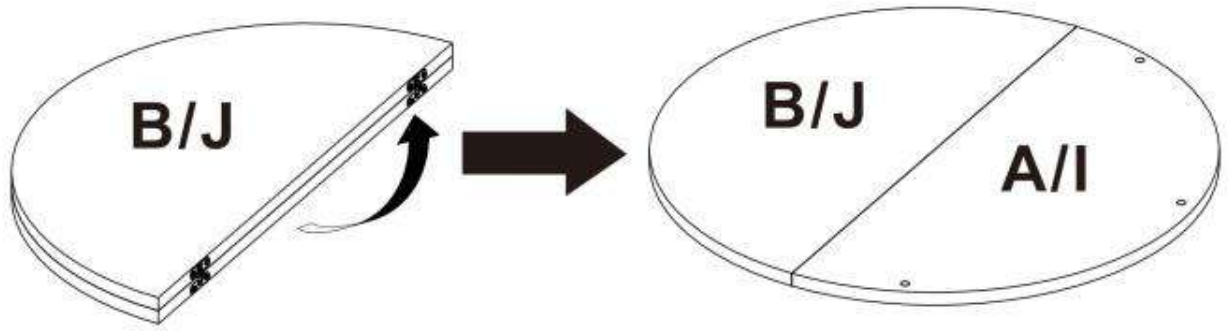

DANTE

Q x 4	R x 32	S x 16	T x 8	U x 8	V x 1
	Ø3.5x30 mm	M6x25 mm	M6x28 mm		4 mm

DANTE

1

2

DANTE

3

4

10

 max. 20 kg