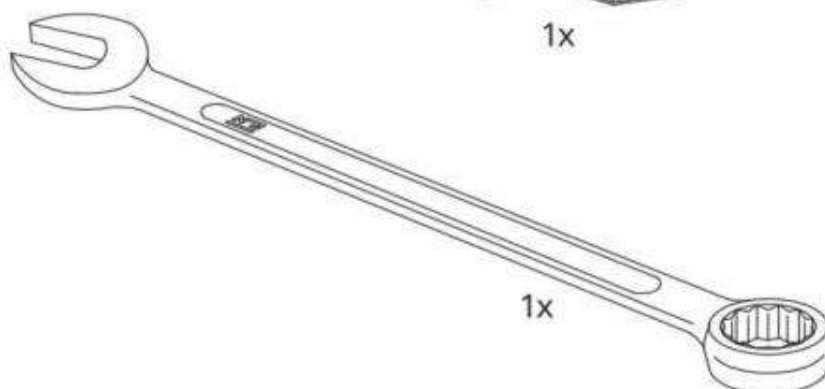

8x

E

2x

F

8x

G

8x

H

2x

I

2x

J

K

1x