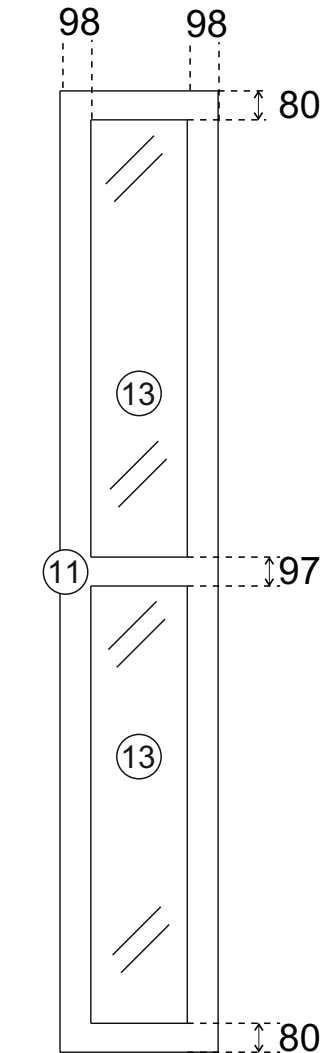

### Шкаф трехстворчатый

1201x2100x520 (ШxВxГ)

**Уважаемые покупатели! Идеального качества сборки можно добиться только путем привлечения ПРОФЕССИОНАЛЬНОГО (толкового) сборщика мебели.**

**Все замечания и пожелания присылайте по адресу [mebelesonoma@mail.ru](mailto:mebelesonoma@mail.ru), они будут рассмотрены НЕЗАМЕДЛИТЕЛЬНО.**

4x16	4x30					1,6x25
x47	x5	x1	x8	x9	x28	x102
		x2	x2	x5	x10	

1 2 3	L=mm		
1	2043	500	1
2	2043	500	1
3	2043	500	1
4	1201	500	2
5	768	500	2
6	500	384	2
7	490	384	2
8	1197	413	5
9	1167		4
10,11	2071	396	3
12	763		1
13	907	200	2