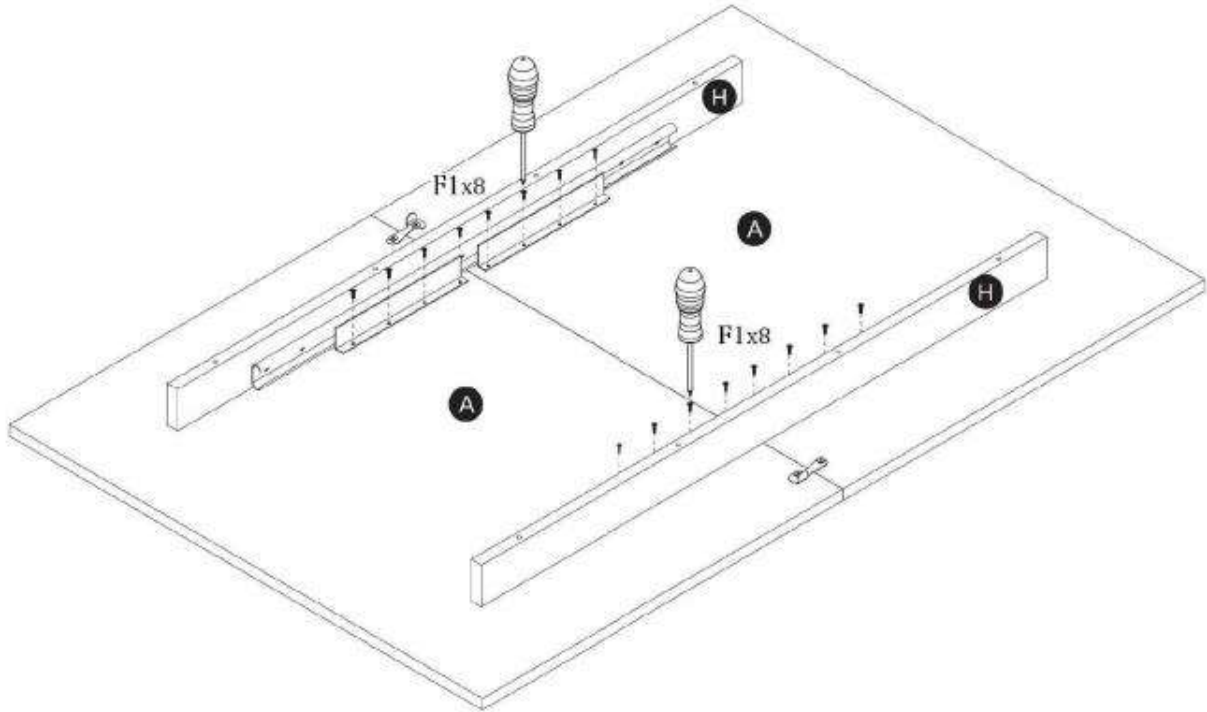

TABLE FABIANO 130(175)x85x76 cm
STÓŁ FABIANO 130(175)x85x76 cm

POTRZEBNE NARZĘDZIA
TOOLS REQUIRED

Elementy znajdujące się w opakowaniach / Other elements

Okucia znajdujące się w opakowaniach / Parts in the packaging

I  Ø8x35mm x8	M  MAŁY x4	J  x6	O  7x50mm x8	P  L-750 S x1	X  x8
F1  4.0x16 x46	K2  x18	K1  x1	N  7x70mm x20	X2  x8	

1

2

3

4

5

6

8