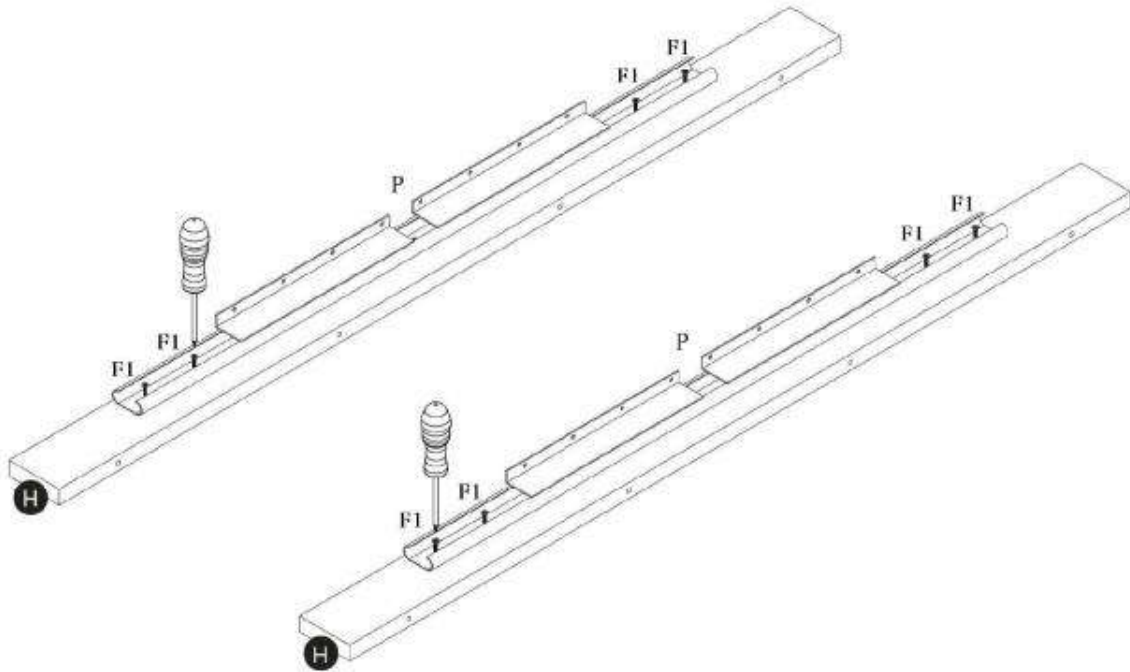

TABLE FABIANO 130(175)x85x76 cm
STÓŁ FABIANO 130(175)x85x76 cm

POTRZEBNE NARZĘDZIA
TOOLS REQUIRED

Elementy znajdujące się w opakowaniach / Other elements

Okucia znajdujące się w opakowaniach / Parts in the packaging

I  Ø8x35mm x8	M  MAŁY x4	J  x6	O  7x50mm x8	P  L-750 S x1	X  x8
F1  4.0x16 x46	K2  x18	K1  x1	N  7x70mm x20	X2  x8	

1

2

3

4

5

6

8