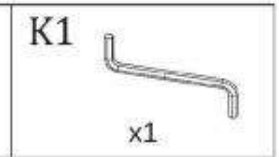

TABLE FABIANO 130(175)x85x76 cm
STÓŁ FABIANO 130(175)x85x76 cm

POTRZEBNE NARZĘDZIA
TOOLS REQUIRED

Elementy znajdujące się w opakowaniach / Other elements

Okucia znajdujące się w opakowaniach / Parts in the packaging

I  Ø8x35mm x8	M  MAŁY x4	J  x6	O  7x50mm x8	P  L-750 S x1	X  x8
F1  4.0x16 x46	K2  x18	K1  x1	N  7x70mm x20	X2  x8	

1

2

3

4

5

6

8

9

10

<p>N</p>  <p>x6</p>	<p>K1</p>  <p>x1</p>
------------------------------------------------------------------------------------------------------	-------------------------------------------------------------------------------------------------------