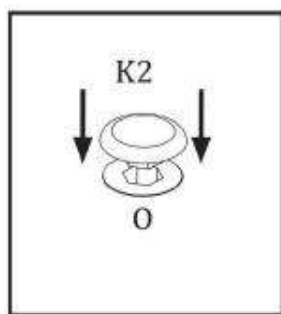

TABLE FABIANO 130(175)x85x76 cm
STÓŁ FABIANO 130(175)x85x76 cm

POTRZEBNE NARZĘDZIA
TOOLS REQUIRED

Elementy znajdujące się w opakowaniach / Other elements

Okucia znajdujące się w opakowaniach / Parts in the packaging

I  Ø8x35mm x8	M  MAŁY x4	J  x6	O  7x50mm x8	P  L-750 S x1	X  x8
F1  4.0x16 x46	K2  x18	K1  x1	N  7x70mm x20	X2  x8	

1

2

3

4

5

6

8

9

10

<p>N</p>  <p>x6</p>	<p>K1</p>  <p>x1</p>
------------------------------------------------------------------------------------------------------	-------------------------------------------------------------------------------------------------------

11

<p>K2</p>  <p>x10</p>	<p>N</p>  <p>x10</p>
<p>K1</p>  <p>x1</p>	

12

K2  x8	O  x8
K1  x1	

13