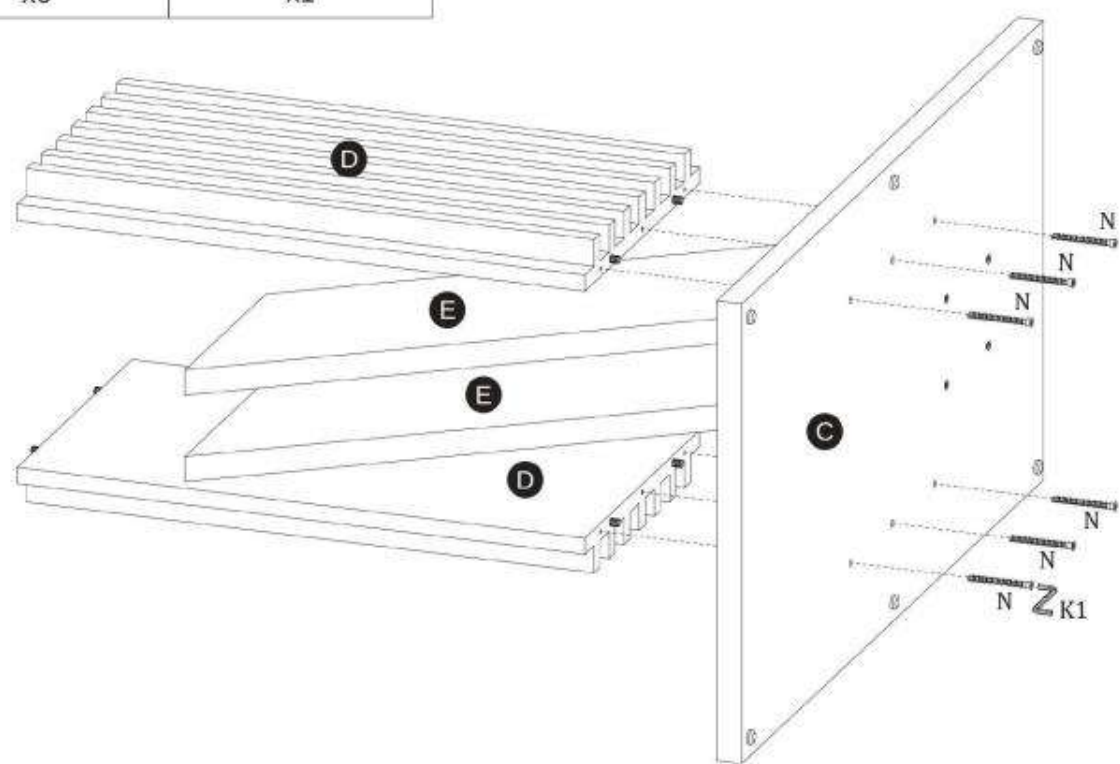

10

N x6	K1 x1

11

K2 x10	N x10
K1 x1