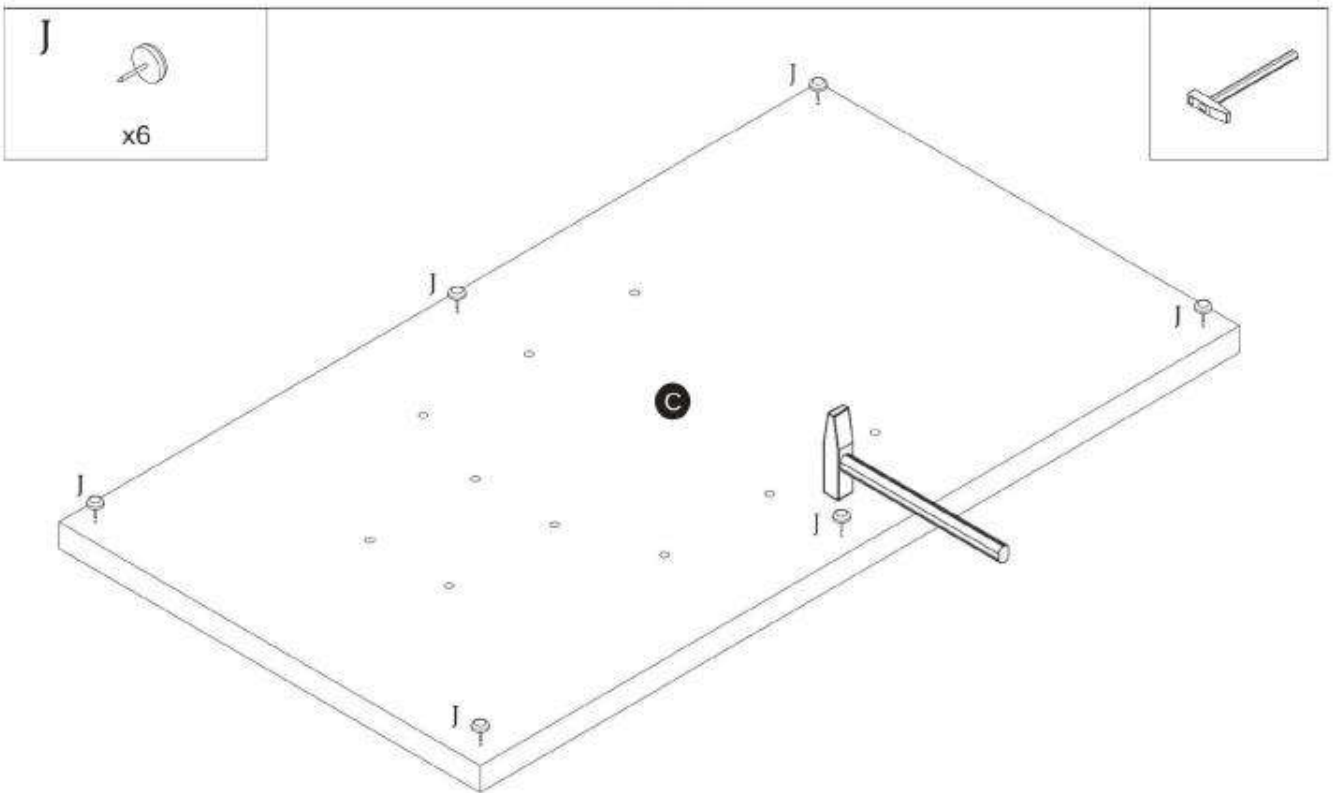

TABLE FABIANO 130(175)x85x76 cm
STÓŁ FABIANO 130(175)x85x76 cm

POTRZEBNE NARZĘDZIA
TOOLS REQUIRED

Elementy znajdujące się w opakowaniach / Other elements

Okucia znajdujące się w opakowaniach / Parts in the packaging

I  Ø8x35mm x8	M  MAŁY x4	J  x6	O  7x50mm x8	P  L-750 S x1	X  x8
F1  4.0x16 x46	K2  x18	K1  x1	N  7x70mm x20	X2  x8	

1

2

3

4

5

6

8