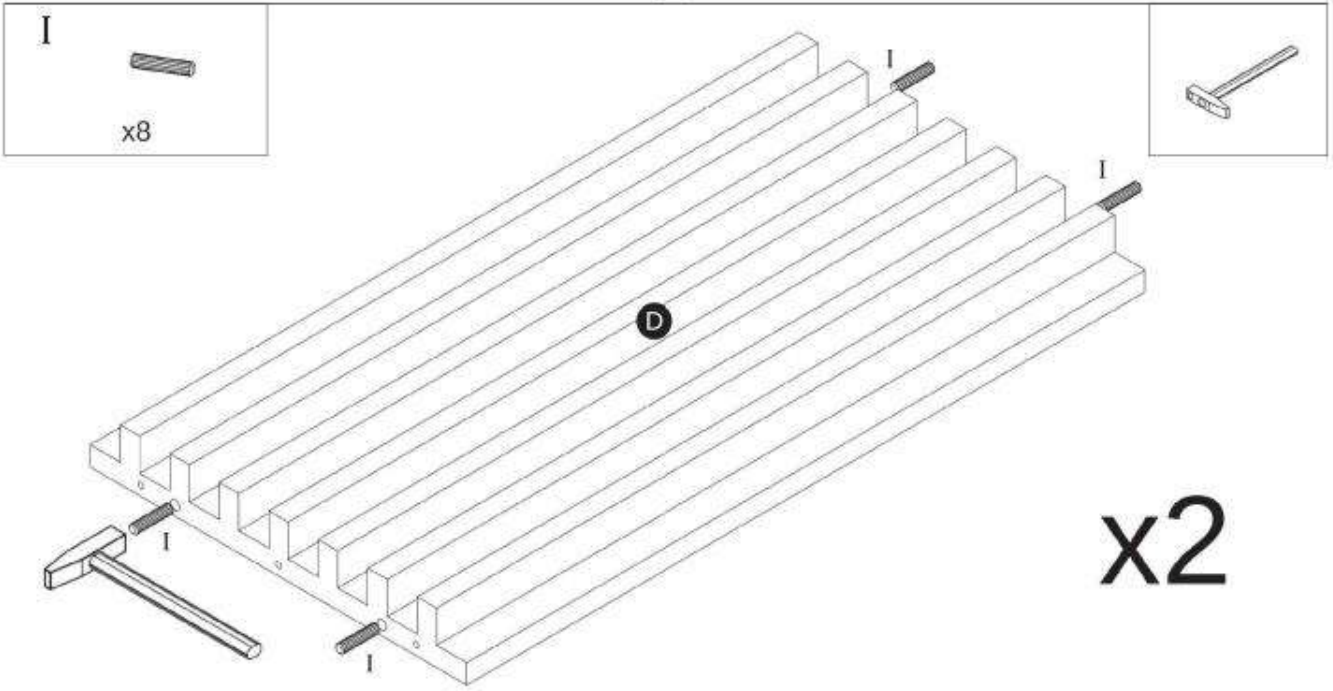

TABLE FABIANO 130(175)x85x76 cm
STÓŁ FABIANO 130(175)x85x76 cm

POTRZEBNE NARZĘDZIA
TOOLS REQUIRED

Elementy znajdujące się w opakowaniach / Other elements

Okucia znajdujące się w opakowaniach / Parts in the packaging

I  Ø8x35mm x8	M  MAŁY x4	J  x6	O  7x50mm x8	P  L-750 S x1	X  x8
F1  4.0x16 x46	K2  x18	K1  x1	N  7x70mm x20	X2  x8	

1

2

3

4

5

6

8