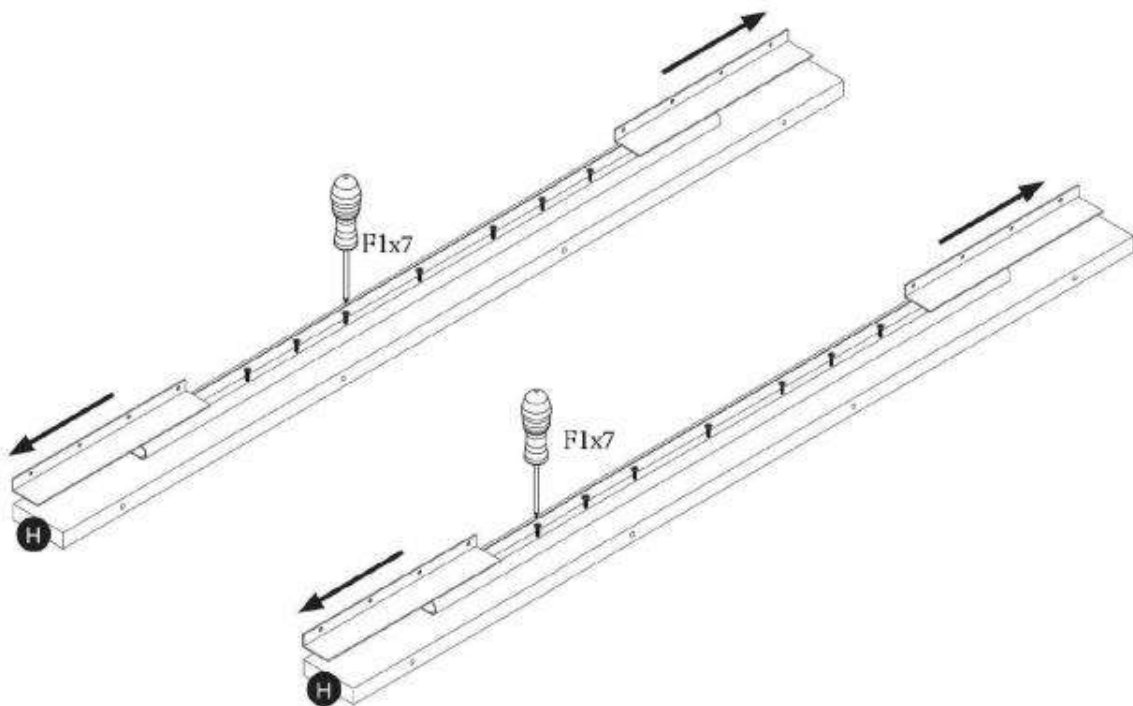

TABLE FABIANO 130(175)x85x76 cm
STÓŁ FABIANO 130(175)x85x76 cm

POTRZEBNE NARZĘDZIA
TOOLS REQUIRED

Elementy znajdujące się w opakowaniach / Other elements

Okucia znajdujące się w opakowaniach / Parts in the packaging

I  Ø8x35mm x8	M  MAŁY x4	J  x6	O  7x50mm x8	P  L-750 S x1	X  x8
F1  4.0x16 x46	K2  x18	K1  x1	N  7x70mm x20	X2  x8	

1

2

3

4

5

6

8