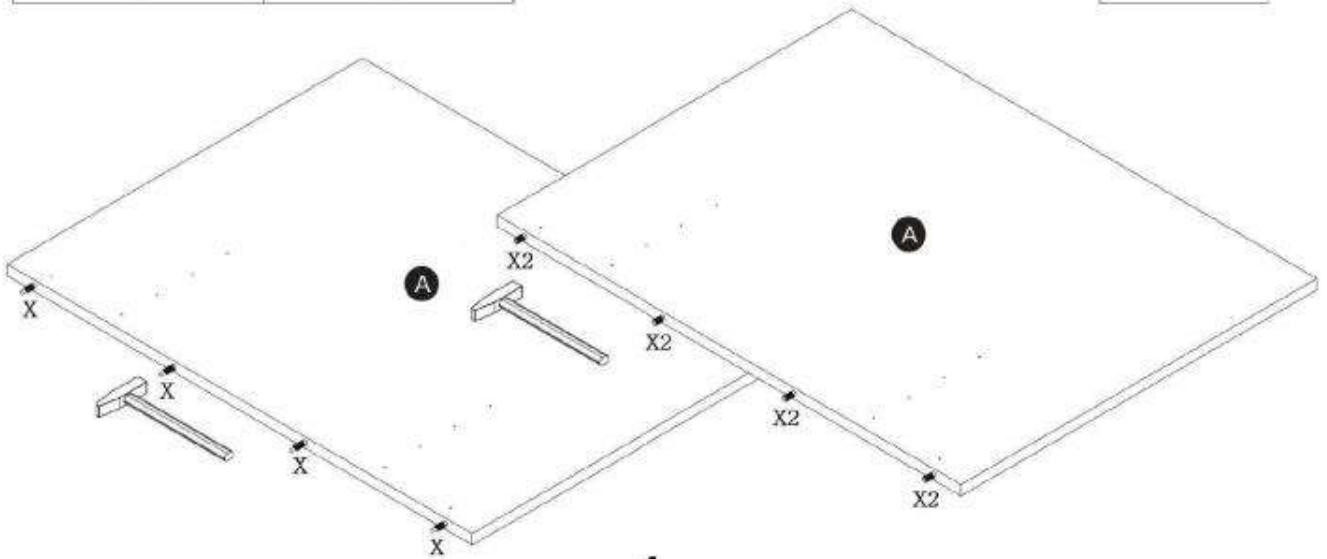

TABLE FABIANO 130(175)x85x76 cm
STÓŁ FABIANO 130(175)x85x76 cm

POTRZEBNE NARZĘDZIA
TOOLS REQUIRED

Elementy znajdujące się w opakowaniach / Other elements

Okucia znajdujące się w opakowaniach / Parts in the packaging

I  Ø8x35mm x8	M  MAŁY x4	J  x6	O  7x50mm x8	P  L-750 S x1	X  x8
F1  4.0x16 x46	K2  x18	K1  x1	N  7x70mm x20	X2  x8	

1

2

3

4

5

6

8