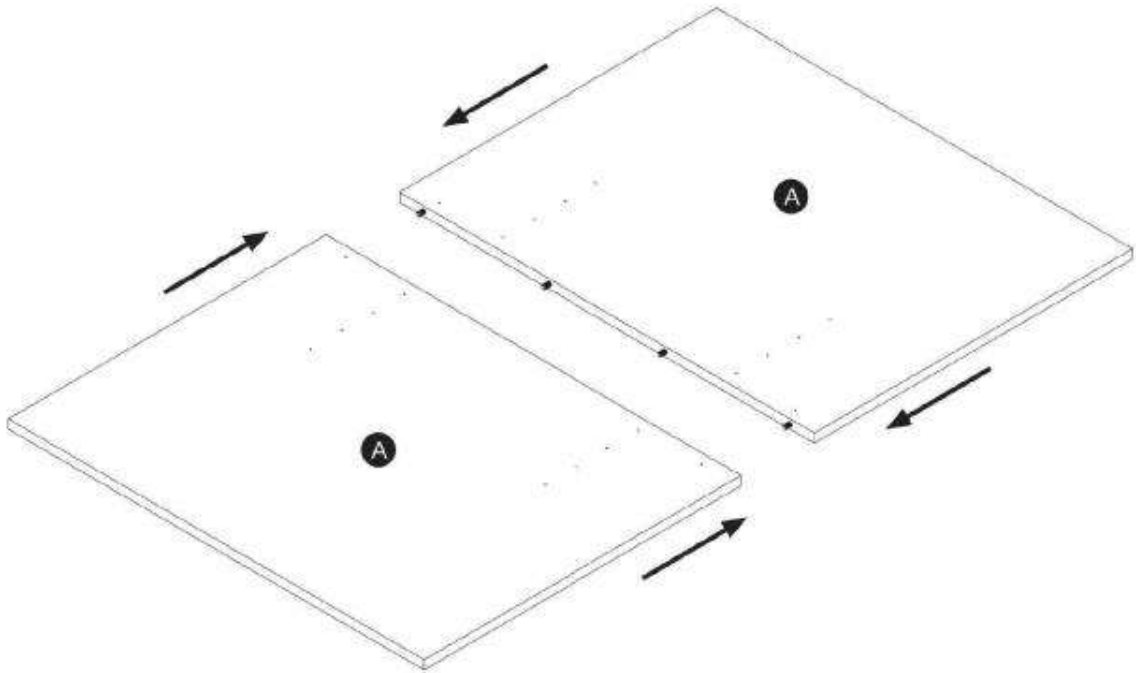

TABLE FABIANO 130(175)x85x76 cm
STÓŁ FABIANO 130(175)x85x76 cm

POTRZEBNE NARZĘDZIA
TOOLS REQUIRED

Elementy znajdujące się w opakowaniach / Other elements

Okucia znajdujące się w opakowaniach / Parts in the packaging

I  Ø8x35mm x8	M  MAŁY x4	J  x6	O  7x50mm x8	P  L-750 S x1	X  x8
F1  4.0x16 x46	K2  x18	K1  x1	N  7x70mm x20	X2  x8	

1

2

3

4

5

6

8