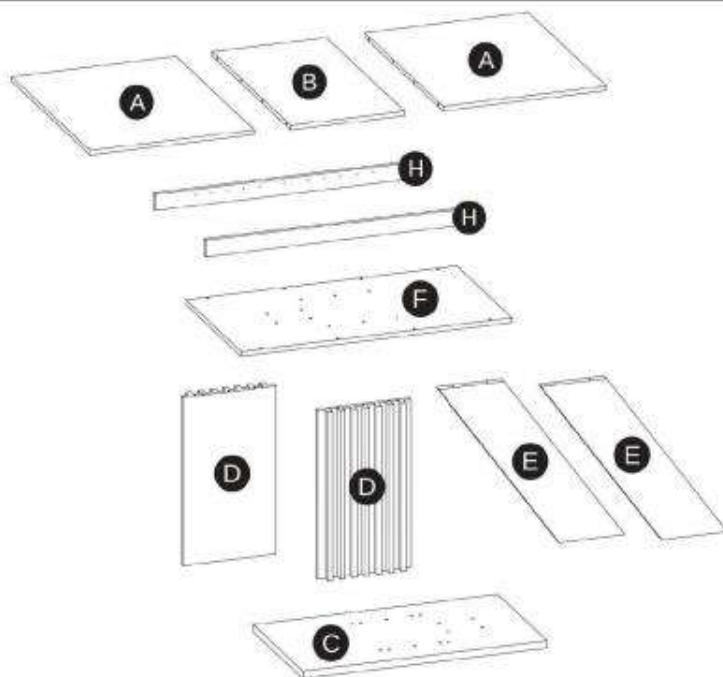

TABLE FABIANO 130(175)x85x76 cm
STÓŁ FABIANO 130(175)x85x76 cm

POTRZEBNE NARZĘDZIA
TOOLS REQUIRED

Elementy znajdujące się w opakowaniach / Other elements

Okucia znajdujące się w opakowaniach / Parts in the packaging

I  Ø8x35mm x8	M  MAŁY x4	J  x6	O  7x50mm x8	P  L-750 S x1	X  x8
F1  4.0x16 x46	K2  x18	K1  x1	N  7x70mm x20	X2  x8	

1

2

3

4

5

6

8

9

10

<p>N</p>  <p>x6</p>	<p>K1</p>  <p>x1</p>
------------------------------------------------------------------------------------------------------	-------------------------------------------------------------------------------------------------------