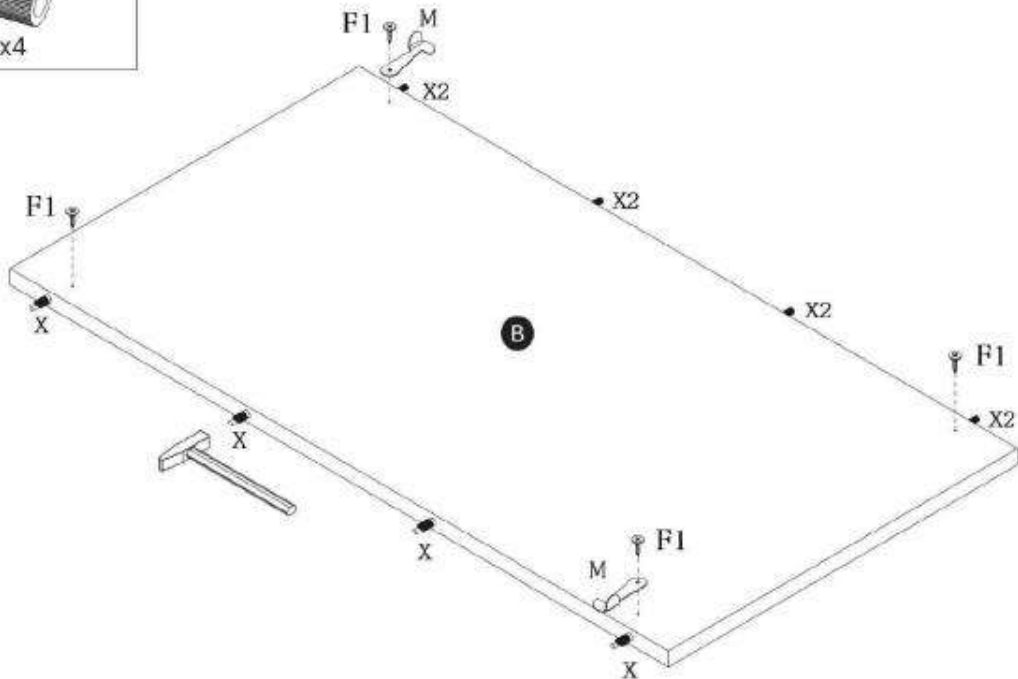

TABLE FABIANO 130(175)x85x76 cm
STÓŁ FABIANO 130(175)x85x76 cm

POTRZEBNE NARZĘDZIA
TOOLS REQUIRED

Elementy znajdujące się w opakowaniach / Other elements

Okucia znajdujące się w opakowaniach / Parts in the packaging

I  Ø8x35mm x8	M  MAŁY x4	J  x6	O  7x50mm x8	P  L-750 S x1	X  x8
F1  4.0x16 x46	K2  x18	K1  x1	N  7x70mm x20	X2  x8	

1

2

3

4

5

6

8