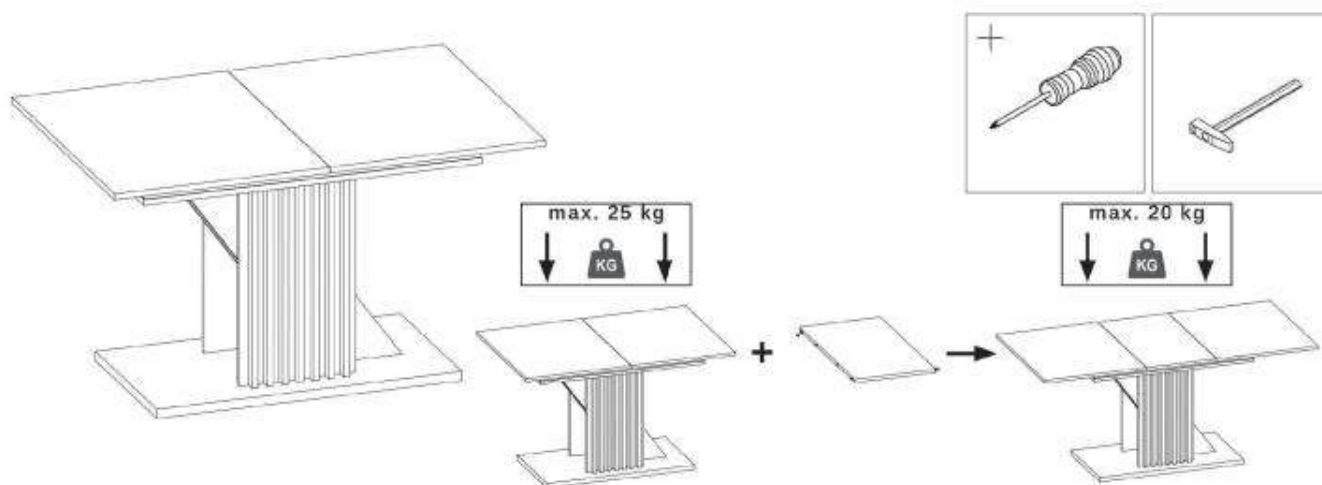

TABLE FABIANO 130(175)x85x76 cm
STÓŁ FABIANO 130(175)x85x76 cm

POTRZEBNE NARZĘDZIA
TOOLS REQUIRED

Elementy znajdujące się w opakowaniach / Other elements

Okucia znajdujące się w opakowaniach / Parts in the packaging

I  Ø8x35mm x8	M  MAŁY x4	J  x6	O  7x50mm x8	P  L-750 S x1	X  x8
F1  4.0x16 x46	K2  x18	K1  x1	N  7x70mm x20	X2  x8	

1

2

3

4

5

6

8