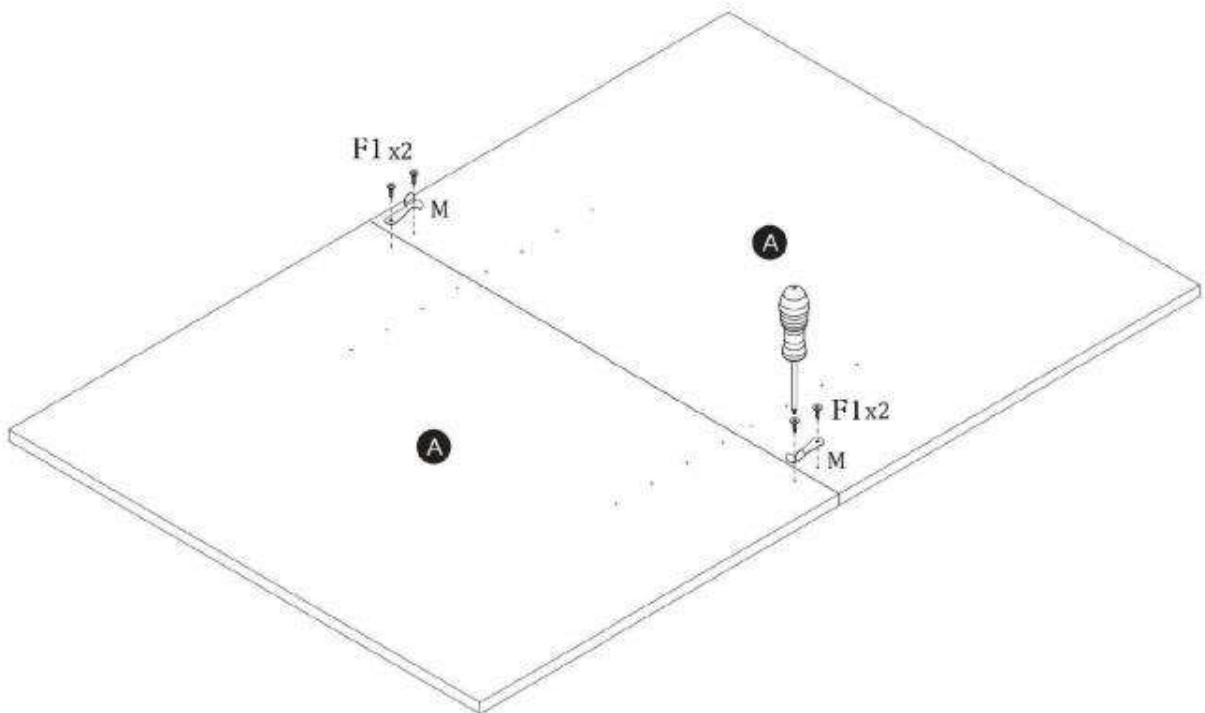

TABLE FABIANO 130(175)x85x76 cm
STÓŁ FABIANO 130(175)x85x76 cm

POTRZEBNE NARZĘDZIA
TOOLS REQUIRED

Elementy znajdujące się w opakowaniach / Other elements

Okucia znajdujące się w opakowaniach / Parts in the packaging

I  Ø8x35mm x8	M  MAŁY x4	J  x6	O  7x50mm x8	P  L-750 S x1	X  x8
F1  4.0x16 x46	K2  x18	K1  x1	N  7x70mm x20	X2  x8	

1

2

3

4

5

6

8