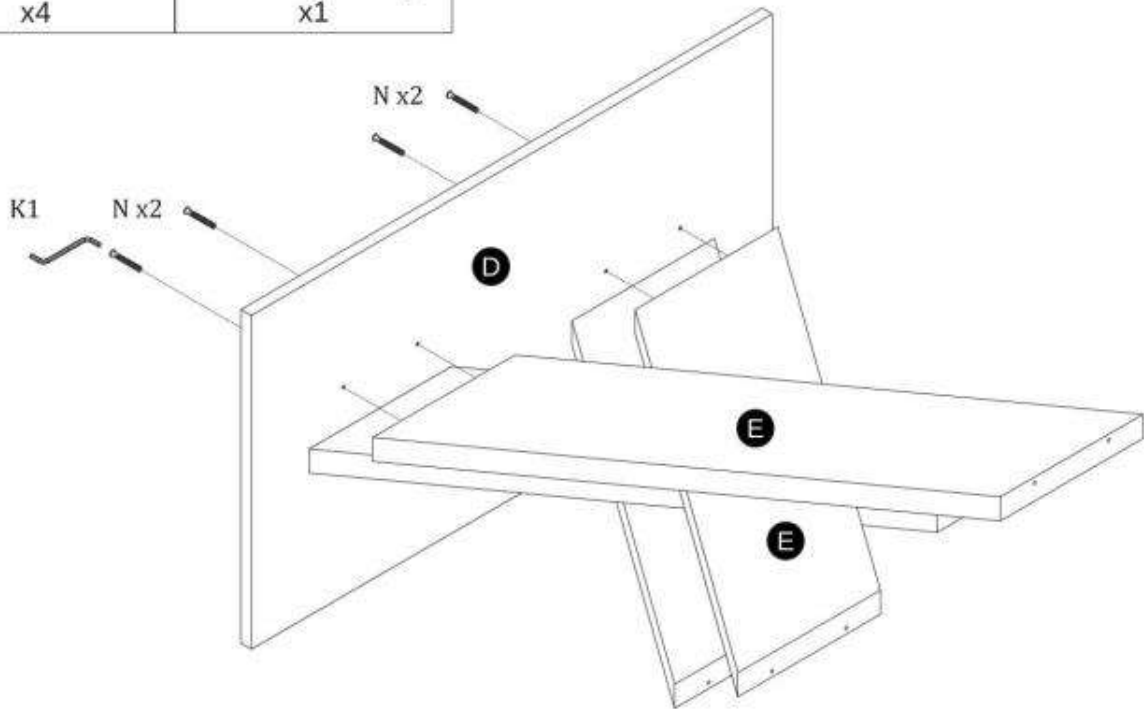

TABLE XARELTO (130x85x75cm)

STÓŁ XARELTO (130x85x75cm)

POTRZEBNE NARZĘDZIA TOOLS REQUIRED

Elementy znajdujące się w opakowaniach / Other elements

Okucia znajdujące się w opakowaniach / Parts in the packaging

<p>N</p>  <p>x24</p>	<p>J</p>  <p>x6</p>	<p>K2</p>  <p>x16</p>	<p>K1</p>  <p>x1</p>
---	--	---	---

1

2

3

4

5

J  6x	K2  x16	
--	--	---

6