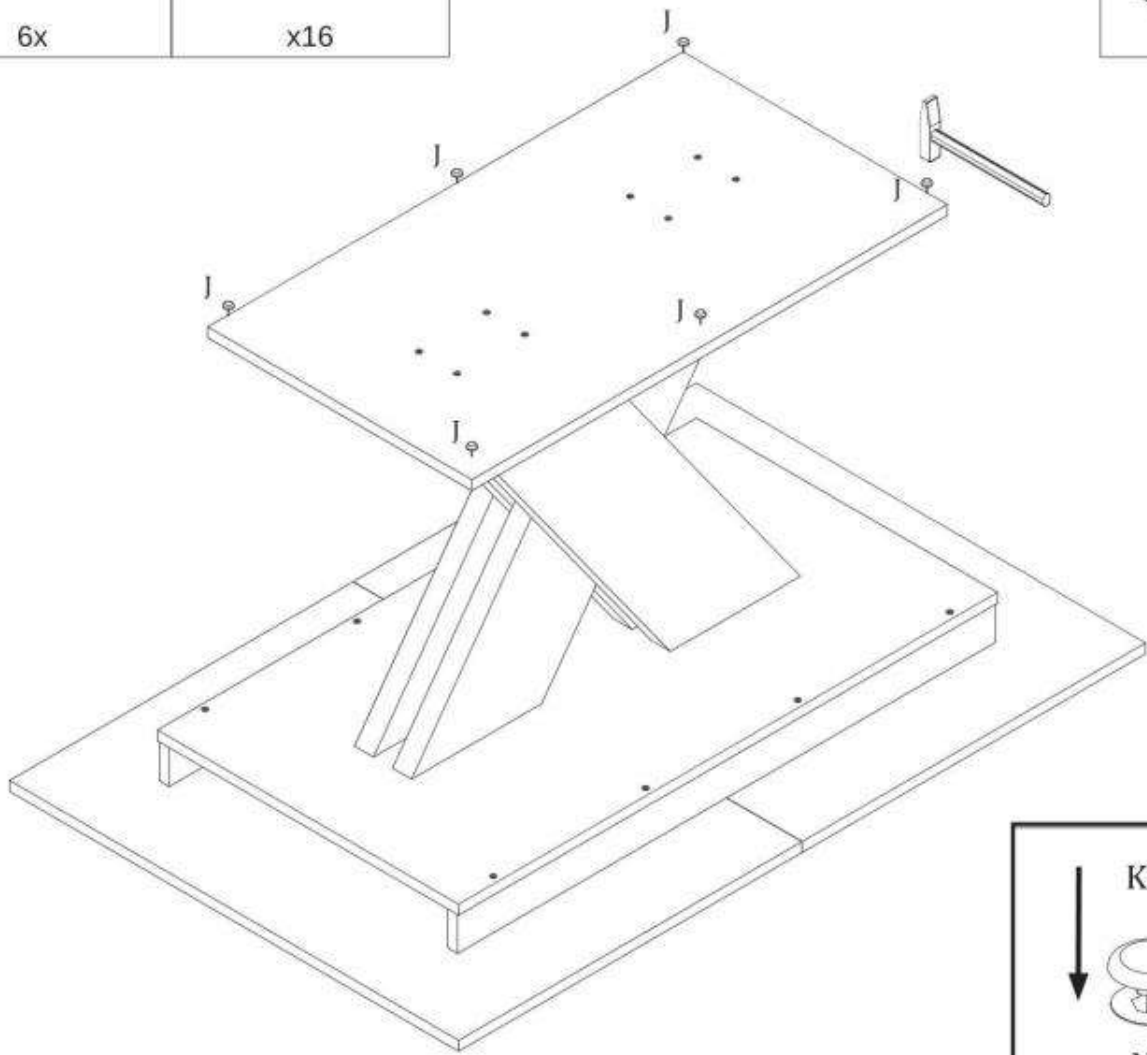

TABLE XARELTO (130x85x75cm)

STÓŁ XARELTO (130x85x75cm)

POTRZEBNE NARZĘDZIA TOOLS REQUIRED

Elementy znajdujące się w opakowaniach / Other elements

Okucia znajdujące się w opakowaniach / Parts in the packaging

<p>N</p>  <p>x24</p>	<p>J</p>  <p>x6</p>	<p>K2</p>  <p>x16</p>	<p>K1</p>  <p>x1</p>
---	--	---	---

1

2

3

4

5

J  6x	K2  x16	
--	--	---

6

7

8

9

F

x16

+

O  x8	K1  x1	K2  x16
---	--	---