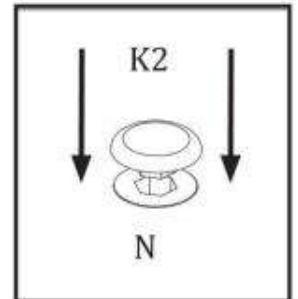

TABLE XARELTO (130x85x75cm)

STÓŁ XARELTO (130x85x75cm)

POTRZEBNE NARZĘDZIA TOOLS REQUIRED

Elementy znajdujące się w opakowaniach / Other elements

Okucia znajdujące się w opakowaniach / Parts in the packaging

<p>N</p>  <p>x24</p>	<p>J</p>  <p>x6</p>	<p>K2</p>  <p>x16</p>	<p>K1</p>  <p>x1</p>
---	--	---	---

1

2

3

4

5

J  6x	K2  x16	
--	--	---

6

7

8

9

F

x16

+

O  x8	K1  x1	K2  x16
---	--	---