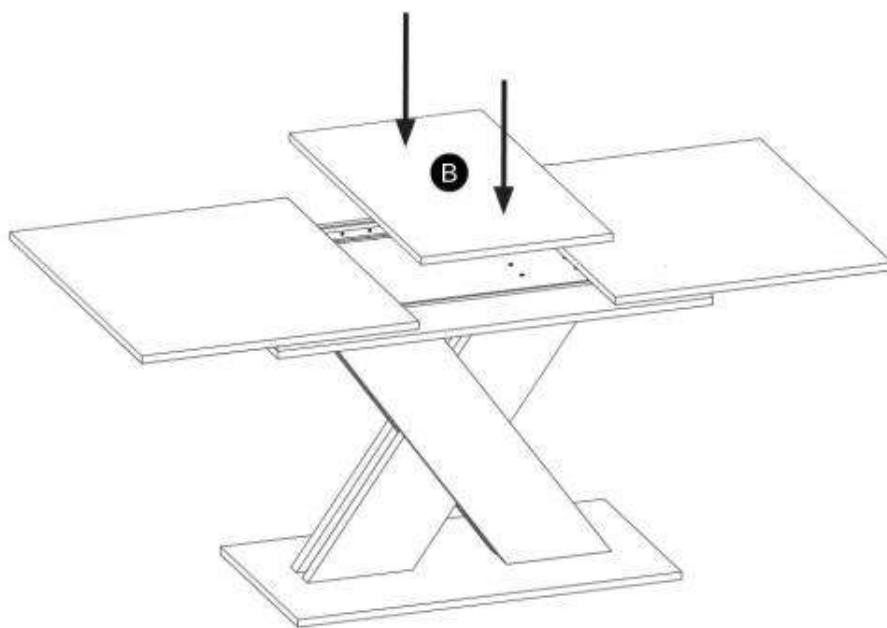

TABLE XARELTO (130x85x75cm)

STÓŁ XARELTO (130x85x75cm)

POTRZEBNE NARZĘDZIA TOOLS REQUIRED

Elementy znajdujące się w opakowaniach / Other elements

Okucia znajdujące się w opakowaniach / Parts in the packaging

<p>N</p>  <p>x24</p>	<p>J</p>  <p>x6</p>	<p>K2</p>  <p>x16</p>	<p>K1</p>  <p>x1</p>
---	--	---	---

1

2

3

4

5

J  6x	K2  x16	
--	--	---

6