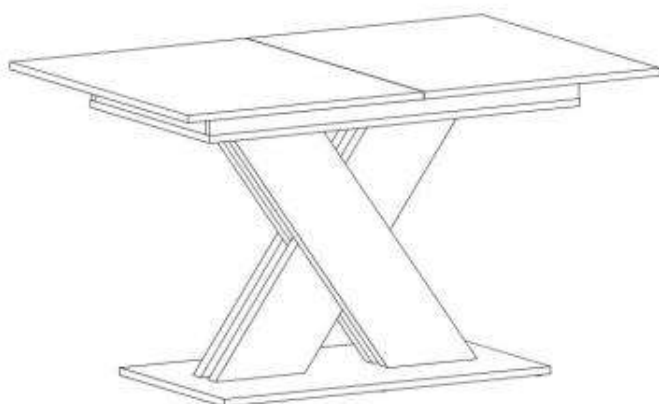

TABLE XARELTO (130x85x75cm)

STÓŁ XARELTO (130x85x75cm)

POTRZEBNE NARZĘDZIA TOOLS REQUIRED

Elementy znajdujące się w opakowaniach / Other elements

Okucia znajdujące się w opakowaniach / Parts in the packaging

<p>N</p>  <p>x24</p>	<p>J</p>  <p>x6</p>	<p>K2</p>  <p>x16</p>	<p>K1</p>  <p>x1</p>
---	--	---	---

1

2

3

4

5

J  6x	K2  x16	
--	--	---

6