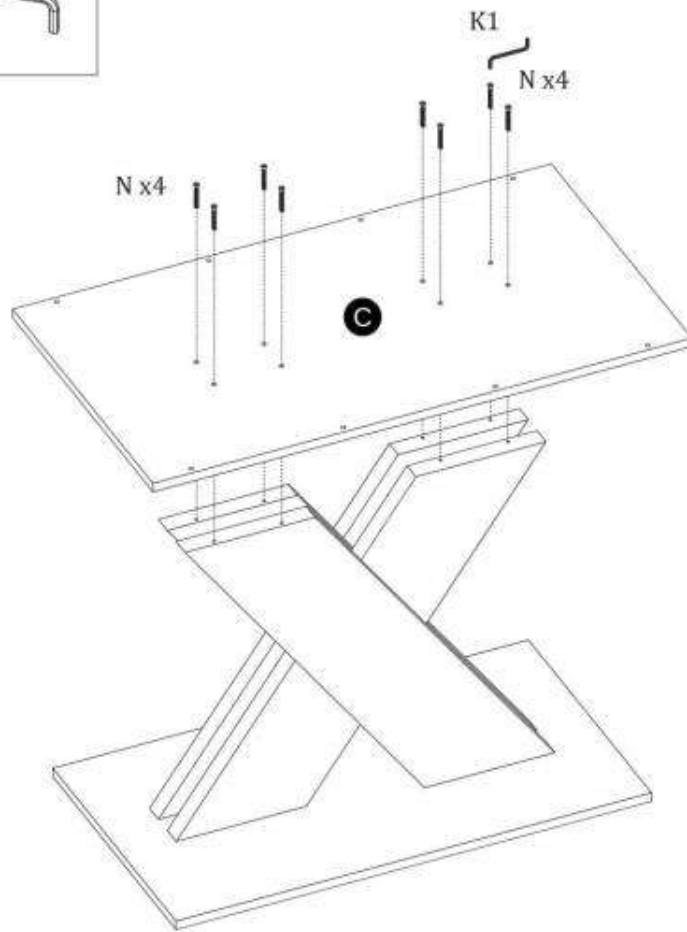

TABLE XARELTO (130x85x75cm)

STÓŁ XARELTO (130x85x75cm)

POTRZEBNE NARZĘDZIA TOOLS REQUIRED

Elementy znajdujące się w opakowaniach / Other elements

Okucia znajdujące się w opakowaniach / Parts in the packaging

<p>N</p>  <p>x24</p>	<p>J</p>  <p>x6</p>	<p>K2</p>  <p>x16</p>	<p>K1</p>  <p>x1</p>
---	--	---	---

1

2

3

4

5

J  6x	K2  x16	
--	--	---

6

7

8

9

F

x16

+

O  x8	K1  x1	K2  x16
---	--	---