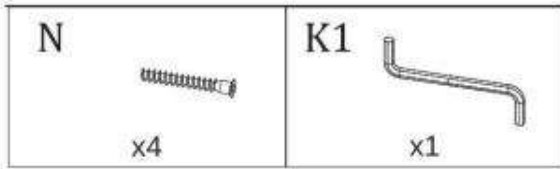

TABLE XARELTO (130x85x75cm)

STÓŁ XARELTO (130x85x75cm)

POTRZEBNE NARZĘDZIA TOOLS REQUIRED

Elementy znajdujące się w opakowaniach / Other elements

Okucia znajdujące się w opakowaniach / Parts in the packaging

<p>N</p>  <p>x24</p>	<p>J</p>  <p>x6</p>	<p>K2</p>  <p>x16</p>	<p>K1</p>  <p>x1</p>
---	--	---	---

1

2

3

4

5

J  6x	K2  x16	
--	--	---

6