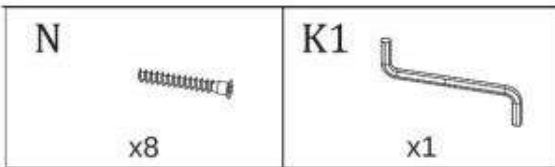

TABLE XARELTO (130x85x75cm)

STÓŁ XARELTO (130x85x75cm)

POTRZEBNE NARZĘDZIA TOOLS REQUIRED

Elementy znajdujące się w opakowaniach / Other elements

Okucia znajdujące się w opakowaniach / Parts in the packaging

<p>N</p>  <p>x24</p>	<p>J</p>  <p>x6</p>	<p>K2</p>  <p>x16</p>	<p>K1</p>  <p>x1</p>
---	--	---	---

1

2

3

4

5

J  6x	K2  x16	
--	--	---

6

7

8

9

F

x16

+

O  x8	K1  x1	K2  x16
---	--	---