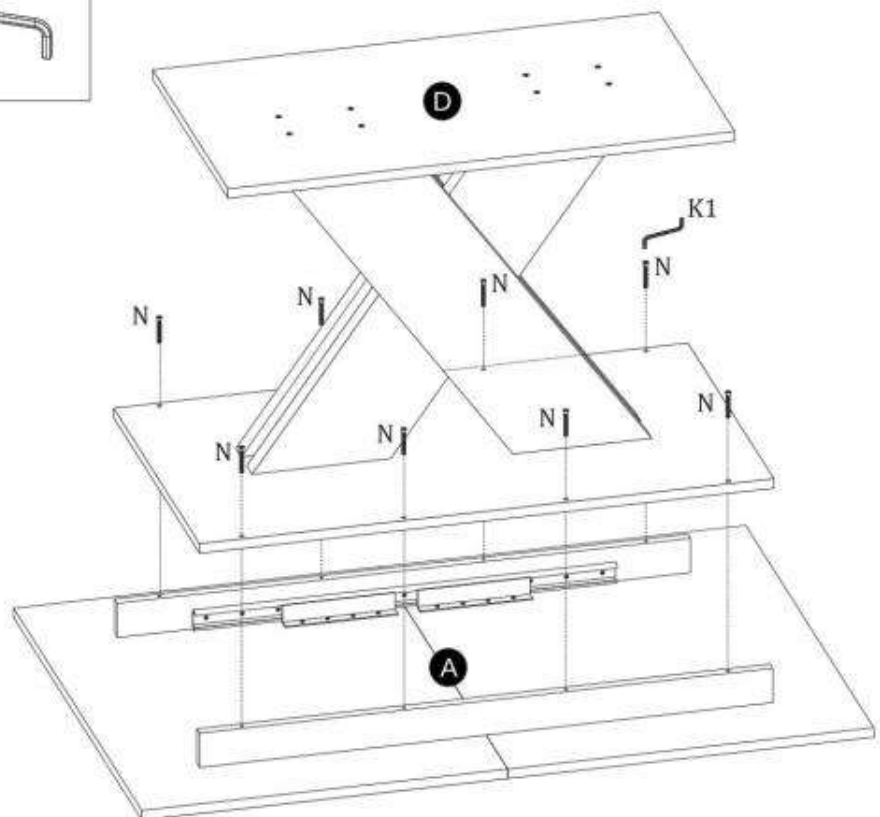

TABLE XARELTO (130x85x75cm)

STÓŁ XARELTO (130x85x75cm)

POTRZEBNE NARZĘDZIA TOOLS REQUIRED

Elementy znajdujące się w opakowaniach / Other elements

Okucia znajdujące się w opakowaniach / Parts in the packaging

<p>N</p>  <p>x24</p>	<p>J</p>  <p>x6</p>	<p>K2</p>  <p>x16</p>	<p>K1</p>  <p>x1</p>
---	--	---	---

1

2

3

4

5

J  6x	K2  x16	
--	--	---

6

7

8

9

F

x16

+

O  x8	K1  x1	K2  x16
---	--	---