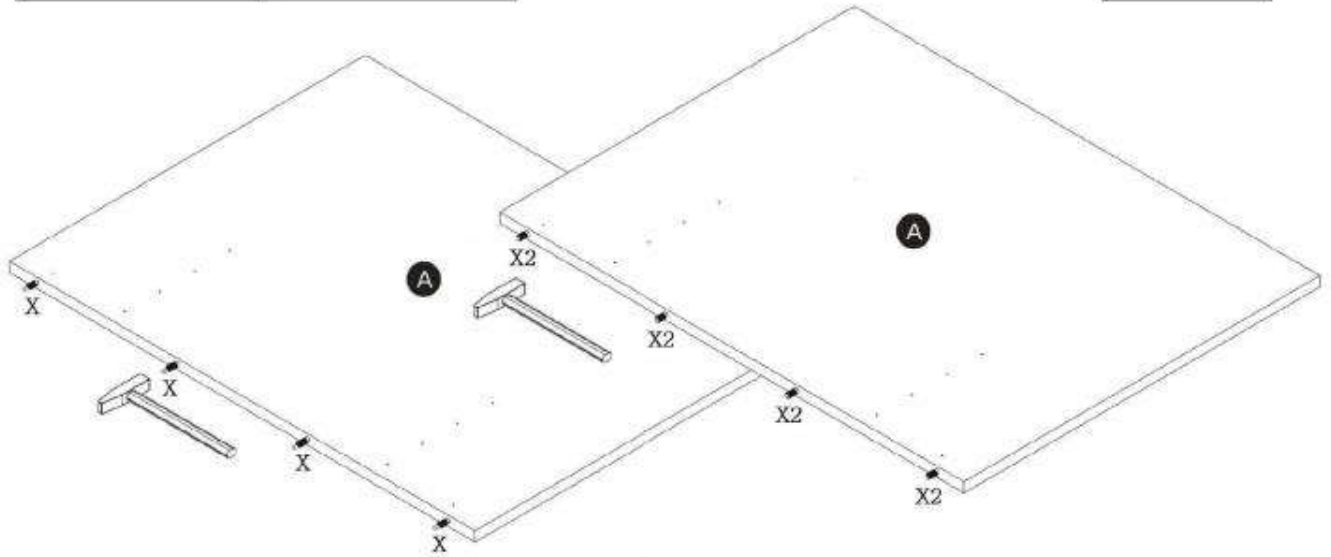

TABLE XARELTO (130x85x75cm)

STÓŁ XARELTO (130x85x75cm)

POTRZEBNE NARZĘDZIA TOOLS REQUIRED

Elementy znajdujące się w opakowaniach / Other elements

Okucia znajdujące się w opakowaniach / Parts in the packaging

<p>N</p>  <p>x24</p>	<p>J</p>  <p>x6</p>	<p>K2</p>  <p>x16</p>	<p>K1</p>  <p>x1</p>
---	--	---	---

1

2

3

4

5

J  6x	K2  x16	
--	--	---

6