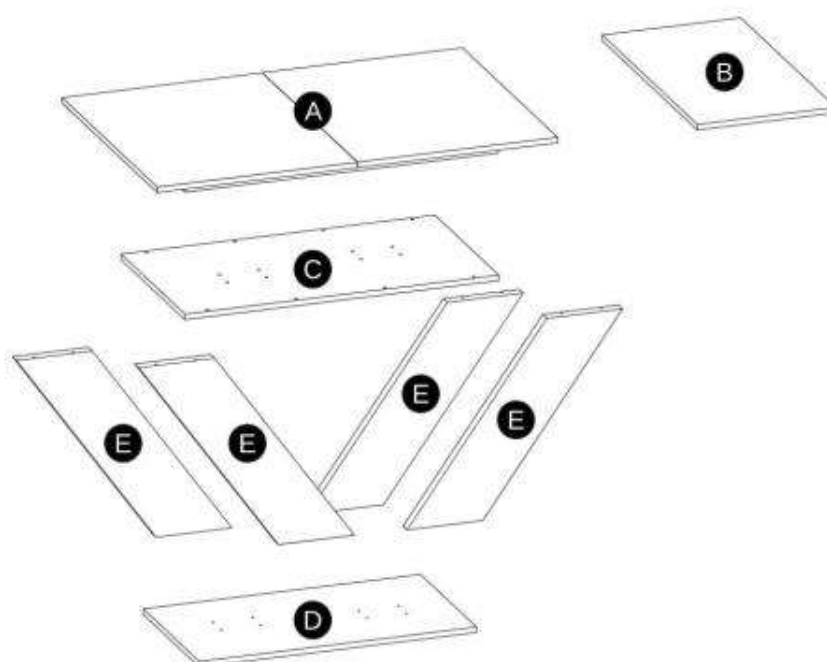

TABLE XARELTO (130x85x75cm)

STÓŁ XARELTO (130x85x75cm)

POTRZEBNE NARZĘDZIA TOOLS REQUIRED

Elementy znajdujące się w opakowaniach / Other elements

Okucia znajdujące się w opakowaniach / Parts in the packaging

<p>N</p>  <p>x24</p>	<p>J</p>  <p>x6</p>	<p>K2</p>  <p>x16</p>	<p>K1</p>  <p>x1</p>
---	--	---	---

1

2

3

4

5

J  6x	K2  x16	
--	--	---

6