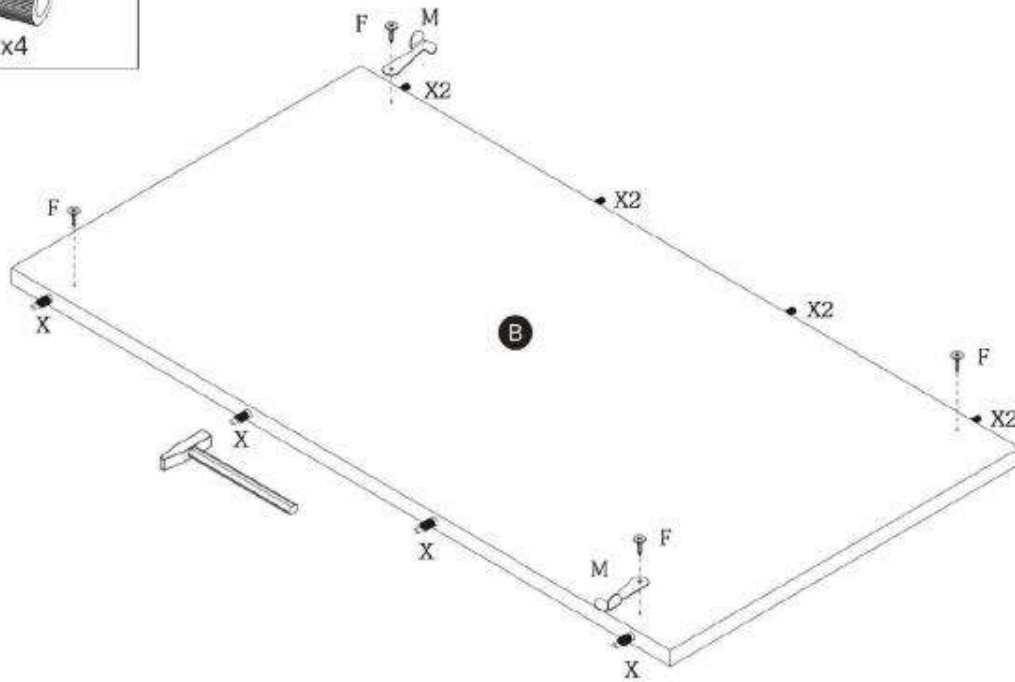

TABLE XARELTO (130x85x75cm)

STÓŁ XARELTO (130x85x75cm)

POTRZEBNE NARZĘDZIA TOOLS REQUIRED

Elementy znajdujące się w opakowaniach / Other elements

Okucia znajdujące się w opakowaniach / Parts in the packaging

<p>N</p>  <p>x24</p>	<p>J</p>  <p>x6</p>	<p>K2</p>  <p>x16</p>	<p>K1</p>  <p>x1</p>
---	--	---	---

1

2

3

4

5

J  6x	K2  x16	
--	--	---

6

7

8

9

F

x16

+

O  x8	K1  x1	K2  x16
---	--	---