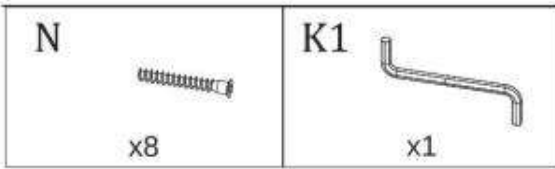

TABLE XARELTO (130x85x75cm)

STÓŁ XARELTO (130x85x75cm)

POTRZEBNE NARZĘDZIA TOOLS REQUIRED

Elementy znajdujące się w opakowaniach / Other elements

Okucia znajdujące się w opakowaniach / Parts in the packaging

<p>N</p>  <p>x24</p>	<p>J</p>  <p>x6</p>	<p>K2</p>  <p>x16</p>	<p>K1</p>  <p>x1</p>
---	--	---	---

1

2

3

4

5

J  6x	K2  x16	
--	--	---

6

7

8

9

F

x16

+

O  x8	K1  x1	K2  x16
---	--	---