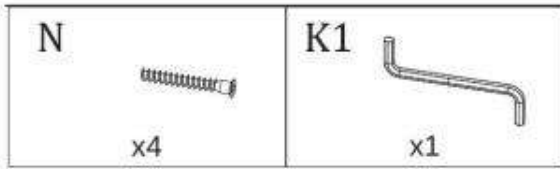

TABLE XARELTO (130x85x75cm)

STÓŁ XARELTO (130x85x75cm)

POTRZEBNE NARZĘDZIA TOOLS REQUIRED

Elementy znajdujące się w opakowaniach / Other elements

Okucia znajdujące się w opakowaniach / Parts in the packaging

<p>N</p>  <p>x24</p>	<p>J</p>  <p>x6</p>	<p>K2</p>  <p>x16</p>	<p>K1</p>  <p>x1</p>
---	--	---	---

1

2

3

4

5

J  6x	K2  x16	
--	--	---

6