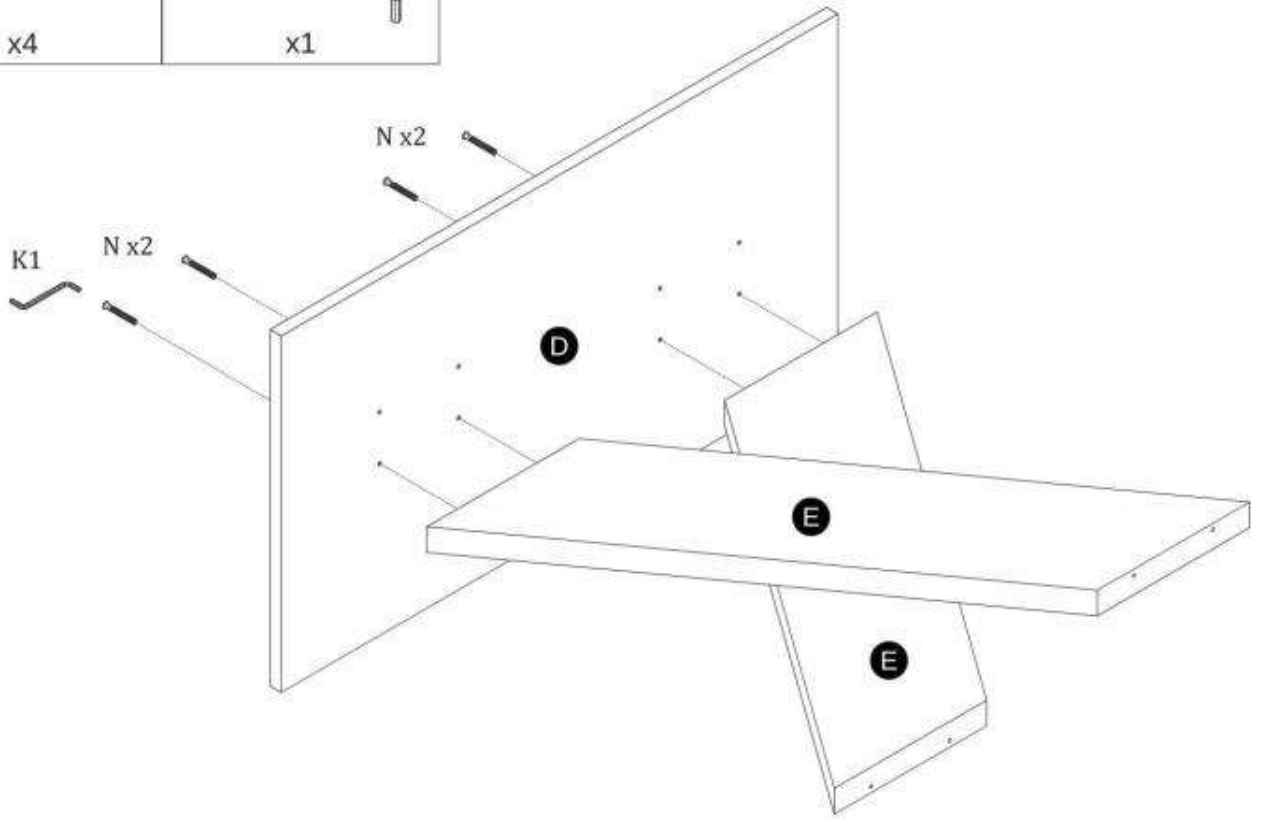

TABLE XARELTO (130x85x75cm)

STÓŁ XARELTO (130x85x75cm)

POTRZEBNE NARZĘDZIA TOOLS REQUIRED

Elementy znajdujące się w opakowaniach / Other elements

Okucia znajdujące się w opakowaniach / Parts in the packaging

<p>N</p>  <p>x24</p>	<p>J</p>  <p>x6</p>	<p>K2</p>  <p>x16</p>	<p>K1</p>  <p>x1</p>
---	--	---	---

1

2

3

4

5

J  6x	K2  x16	
--	--	---

6