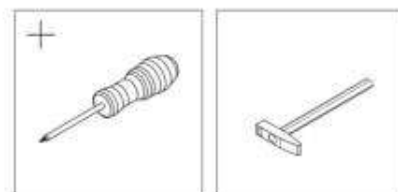

TABLE PERONI

STÓŁ PERONI

POTRZEBNE NARZĘDZIA TOOLS REQUIRED

Elementy znajdujące się w opakowaniach / Other elements

Okucia znajdujące się w opakowaniach / Parts in the packaging

<p>I</p>  <p>Ø8x35mm x12</p>	<p>H</p>  <p>x6</p>	<p>F</p>  <p>3,5x16mm x12</p>	<p>G</p>  <p>4,0x20mm x32</p>
---	--	--	--