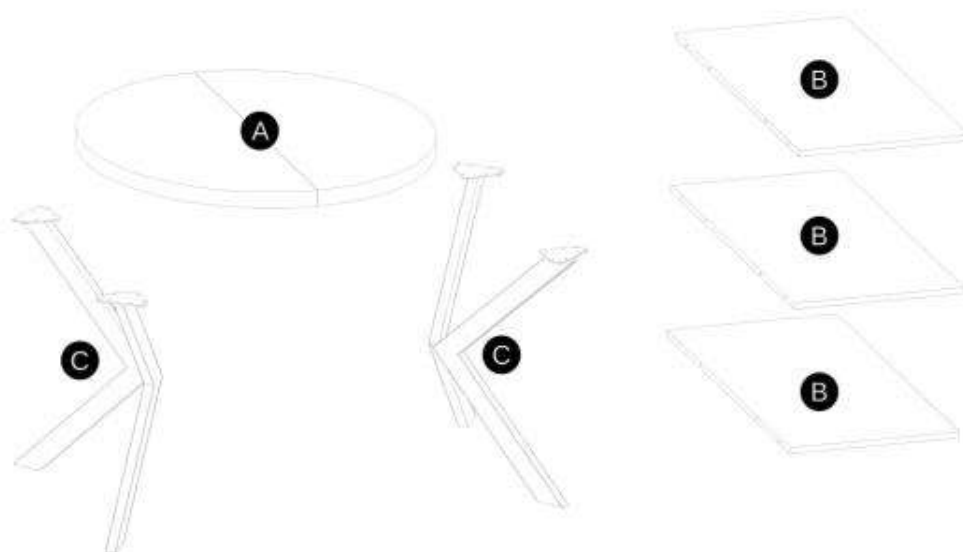

TABLE PERONI

STÓŁ PERONI

POTRZEBNE NARZĘDZIA TOOLS REQUIRED

Elementy znajdujące się w opakowaniach / Other elements

Okucia znajdujące się w opakowaniach / Parts in the packaging

<p>I</p>  <p>Ø8x35mm x12</p>	<p>H</p>  <p>x6</p>	<p>F</p>  <p>3,5x16mm x12</p>	<p>G</p>  <p>4,0x20mm x32</p>
---	--	--	--