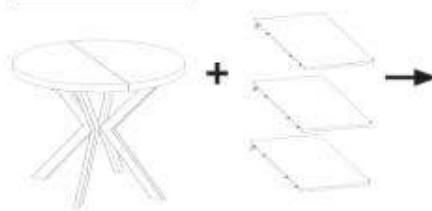

TABLE PERONI

STÓŁ PERONI

POTRZEBNE NARZĘDZIA TOOLS REQUIRED

Elementy znajdujące się w opakowaniach / Other elements

Okucia znajdujące się w opakowaniach / Parts in the packaging

<p>I</p>  <p>Ø8x35mm x12</p>	<p>H</p>  <p>x6</p>	<p>F</p>  <p>3,5x16mm x12</p>	<p>G</p>  <p>4,0x20mm x32</p>
---	--	--	--