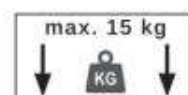

TABLE PERONI

STÓŁ PERONI

POTRZEBNE NARZĘDZIA TOOLS REQUIRED

Elementy znajdujące się w opakowaniach / Other elements

Okucia znajdujące się w opakowaniach / Parts in the packaging

<p>I</p>  <p>Ø8x35mm x12</p>	<p>H</p>  <p>x6</p>	<p>F</p>  <p>3,5x16mm x12</p>	<p>G</p>  <p>4,0x20mm x32</p>
---	--	--	--