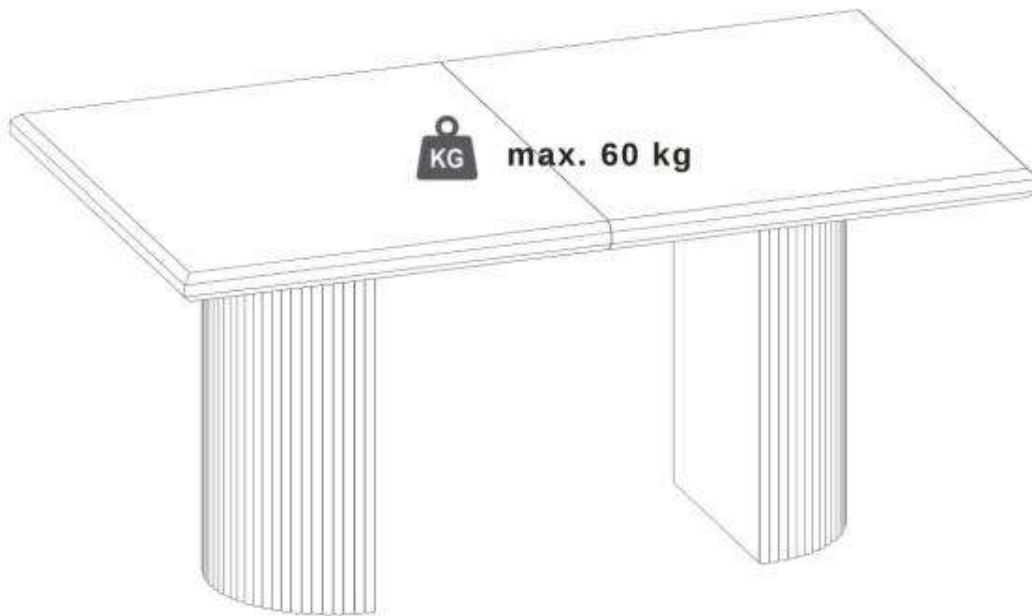

# Stół Bolero

HALMAR Sp. z o.o.  
ul. Centralnego Okręgu Przemysłowego 2,37-450 Stalowa Wola, POLSKA / POLAND  
tel. +48 15 843 28 10, fax: +48 15 842 19 57, e-mail: office@halmar.com.pl

<b>E</b>  x1	<b>G</b>  M8x20mm x20	<b>H</b>  x20
---	---	---