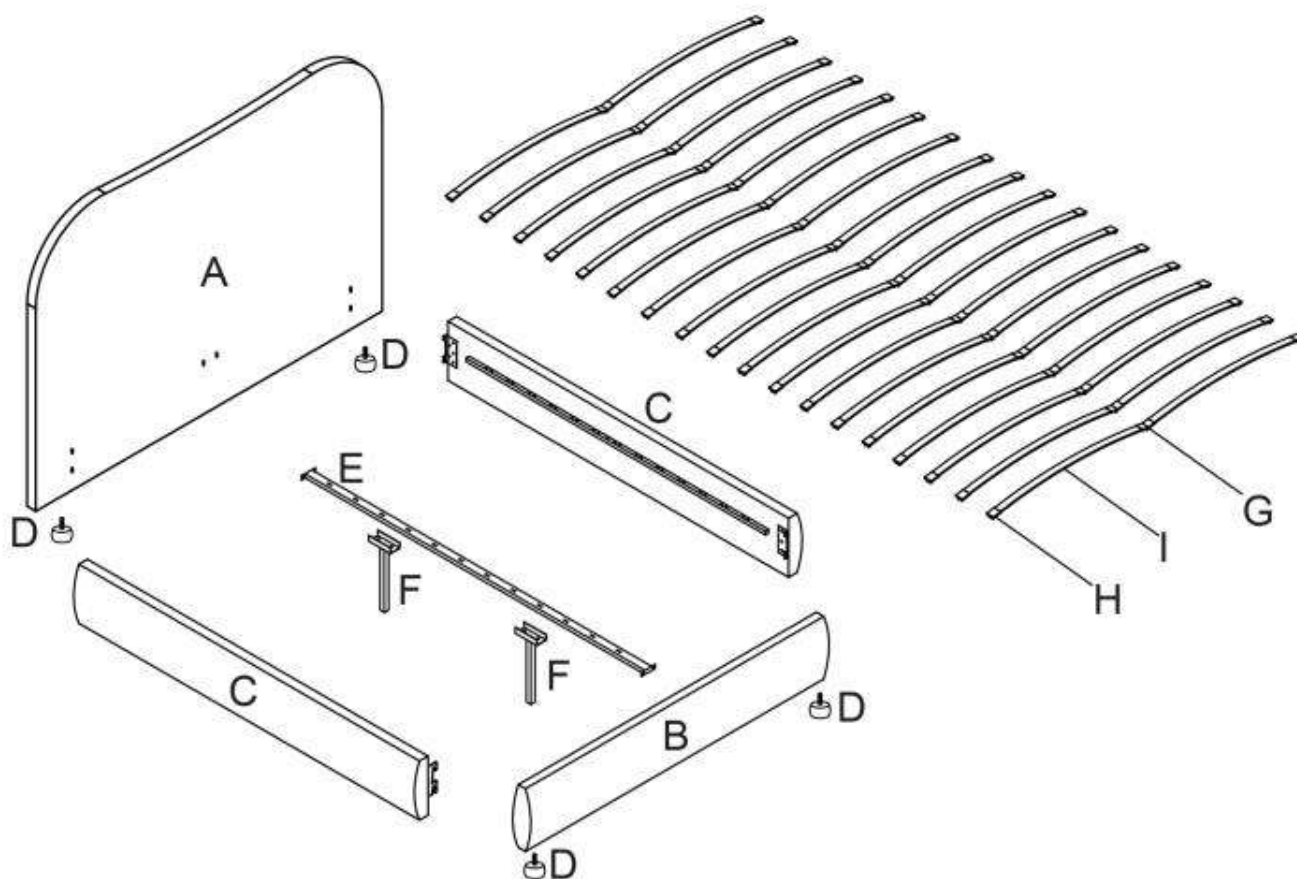

NAVIGO

max. 200 kg

Jx12 M8x30mm	Kx4 M8x35mm	Lx4 M8	Mx8	Nx8	Ox1	Px1

HALMAR Sp. z o.o.

ul. Centralnego Okręgu Przemysłowego 2, 37-450 Stalowa Wola, POLSKA / POLAND
tel. +48 15 843 28 10, fax: +48 15 842 19 57, e-mail: office@halmar.com.pl

1/4

v.1

NOWOŚĆ

1

2

3

4

3/4