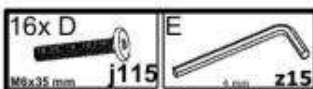

# STOŁY D09031-STO SORBUS

| A | B          | C    | D   |
|---|------------|------|-----|
| A | D09031-204 | 1000 | 500 |
| B | D09031-203 | 1000 | 500 |
| C | D09031-101 | 740  | 100 |