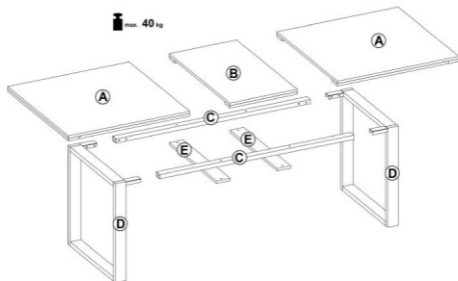

VENOM 135-185/85

VENOM 160-210/90

 max. 40 kg

VENOM 135-185/85

A	675x850x36	2
B	500x850x36	1
C	1050x50x30	2
D	722x700x80	2
E	645x60x18	2

VENOM 160-210/90

A	800x900x36	2
B	500x900x36	1
C	1250x50x30	2
D	722x700x80	2
E	645x80x18	2

F	x8	G	x4	H	x16		x1
							
M8x10		∅ 6x30		∅ 3,5x16			

1

2

3

4

 $a=b$

✓

✗