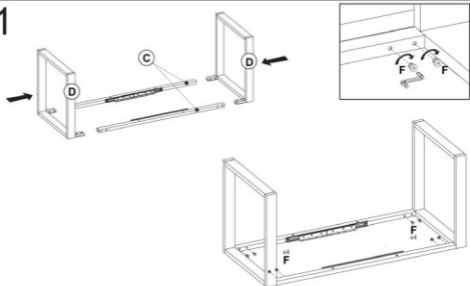

VENOM 135-185/85

VENOM 160-210/90

 max. 40 kg

VENOM 135-185/85

A	675x850x36	2
B	500x850x36	1
C	1050x50x30	2
D	722x700x80	2
E	645x60x18	2

VENOM 160-210/90

A	800x900x36	2
B	500x900x36	1
C	1250x50x30	2
D	722x700x80	2
E	645x80x18	2

F	x8	G	x4	H	x16		x1
							
M8x10		∅ 6x30		∅ 3,5x16			

1

2

3

4

 $a=b$

✓

✗