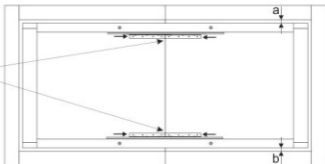

VENOM 135-185/85

VENOM 160-210/90

 max. 40 kg

VENOM 135-185/85

A	675x850x36	2
B	500x850x36	1
C	1050x50x30	2
D	722x700x80	2
E	645x60x18	2

VENOM 160-210/90

A	800x900x36	2
B	500x900x36	1
C	1250x50x30	2
D	722x700x80	2
E	645x80x18	2

F	x8	G	x4	H	x16		x1
							
M8x10		∅ 6x30		∅ 3,5x16			

1

2

3

4

 $a=b$

✓

✗