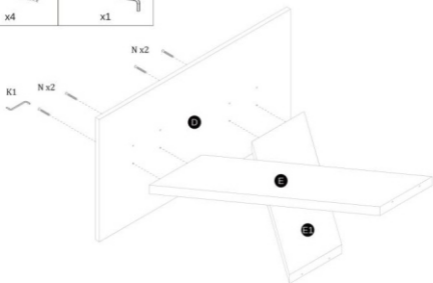

TABLE XARELTO (130x85x75cm) STÓŁ XARELTO (130x85x75cm)

POTRZEBNE NARZĘDZIA
TOOLS REQUIRED

Elementy znajdujące się w opakowaniach / Other elements

Okucia znajdujące się w opakowaniach / Parts in the packaging

<p>N</p>  <p>7x70mm x16</p>	<p>O</p>  <p>7x50mm x8</p>	<p>K1</p>  <p>x1</p>	<p>J</p>  <p>x6</p>	<p>K2</p>  <p>x16</p>
---	---	---	--	--

1

2

3

4

O  x8	K1  x1	K2  x16
--	---	--