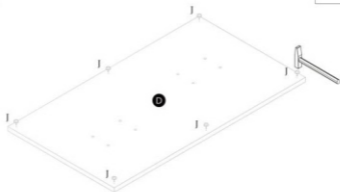

TABLE XARELTO (130x85x75cm) STÓŁ XARELTO (130x85x75cm)

POTRZEBNE NARZĘDZIA
TOOLS REQUIRED

Elementy znajdujące się w opakowaniach / Other elements

Okucia znajdujące się w opakowaniach / Parts in the packaging

<p>N</p>  <p>7x70mm x16</p>	<p>O</p>  <p>7x50mm x8</p>	<p>K1</p>  <p>x1</p>	<p>J</p>  <p>x6</p>	<p>K2</p>  <p>x16</p>
---	---	---	--	--

1

2

3

4

O  x8	K1  x1	K2  x16
--	---	--