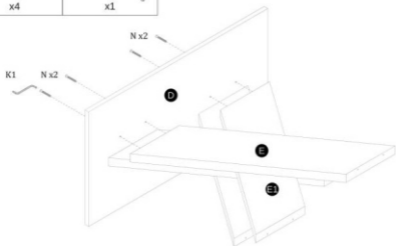

TABLE XARELTO (130x85x75cm) STÓŁ XARELTO (130x85x75cm)

POTRZEBNE NARZĘDZIA
TOOLS REQUIRED

Elementy znajdujące się w opakowaniach / Other elements

Okucia znajdujące się w opakowaniach / Parts in the packaging

<p>N</p>  <p>7x70mm x16</p>	<p>O</p>  <p>7x50mm x8</p>	<p>K1</p>  <p>x1</p>	<p>J</p>  <p>x6</p>	<p>K2</p>  <p>x16</p>
---	---	---	--	--

1

2

3

4

O  x8	K1  x1	K2  x16
--	---	--