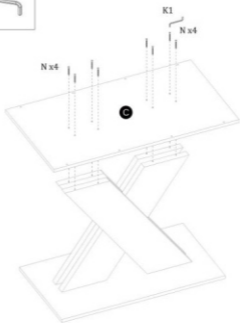

TABLE XARELTO (130x85x75cm) STÓŁ XARELTO (130x85x75cm)

POTRZEBNE NARZĘDZIA
TOOLS REQUIRED

Elementy znajdujące się w opakowaniach / Other elements

Okucia znajdujące się w opakowaniach / Parts in the packaging

<p>N</p>  <p>7x70mm x16</p>	<p>O</p>  <p>7x50mm x8</p>	<p>K1</p>  <p>x1</p>	<p>J</p>  <p>x6</p>	<p>K2</p>  <p>x16</p>
---	---	---	--	--

1

2

3

4

O  x8	K1  x1	K2  x16
--	---	--