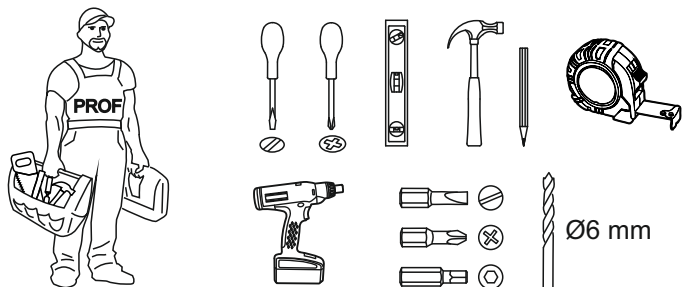

**Сохраните эту информацию для справок в дальнейшем.**

**ВНИМАНИЕ!**

Опрокидывание мебели может стать причиной получения серьезных травм или даже привести к смерти. Чтобы предотвратить опрокидывание, необходимо обеспечить стационарное крепление мебели к стене с помощью крепежных аксессуаров.

Материалы стен различаются, поэтому крепежные средства не прилагаются. Используйте крепежные средства, подходящие для материала стен в вашем доме. Для выбора подходящих крепежных средств обратитесь в специализированный магазин.

**ENGLISH**

Important information  
Read carefully  
Follow each step of the instruction carefully

**Keep this information for further reference**

**WARNING!**

Serious or fatal crushing injuries can occur from furniture tip-over. To prevent this furniture from tipping over it must be permanently fixed to the wall with the included wall attachment devices.

Fastening devices for the wall are not included since different wall materials require different types of fastening devices. Use fastening devices suitable for the walls in your home. For advice on suitable fastening devices, contact your local specialized dealer.