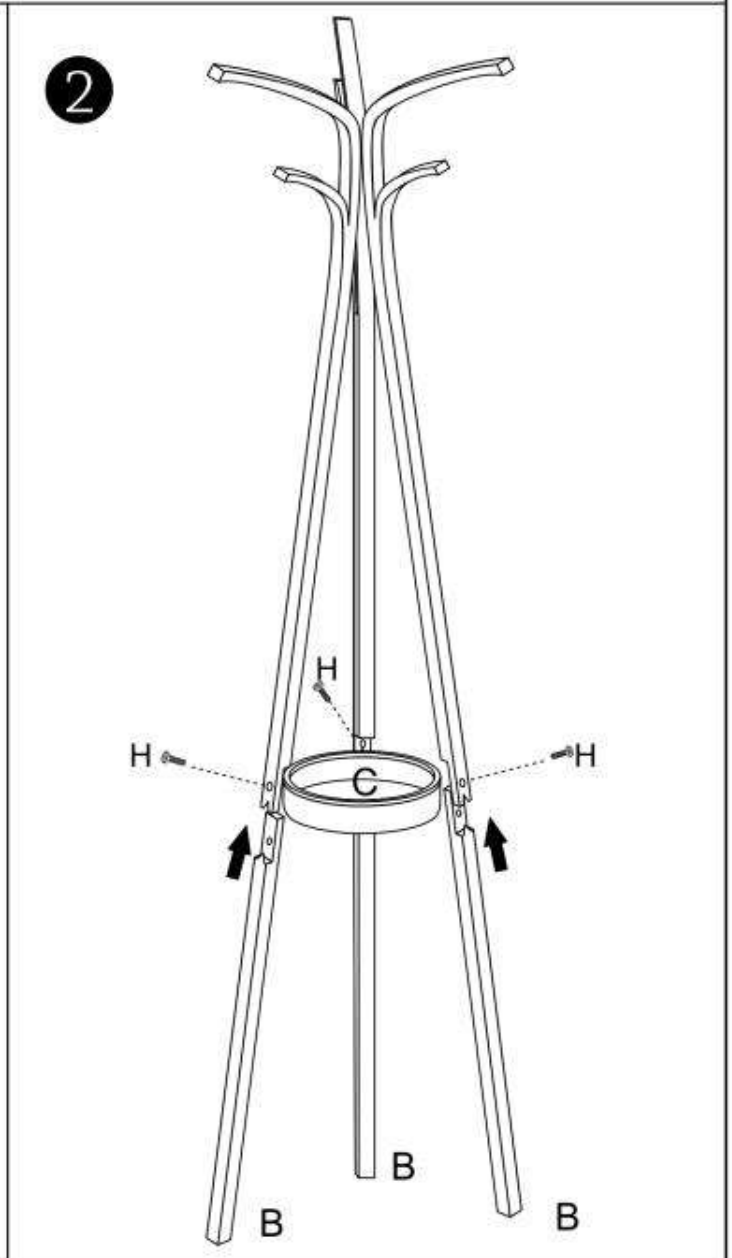

W63

HALMAR Sp. z o.o.

ul. Centralnego Okręgu Przemysłowego 2, 37-450 Stalowa Wola, POLSKA / POLAND
tel. +48 15 843 28 10, fax: +48 15 842 19 57, e-mail: office@halmar.com.pl

3

4