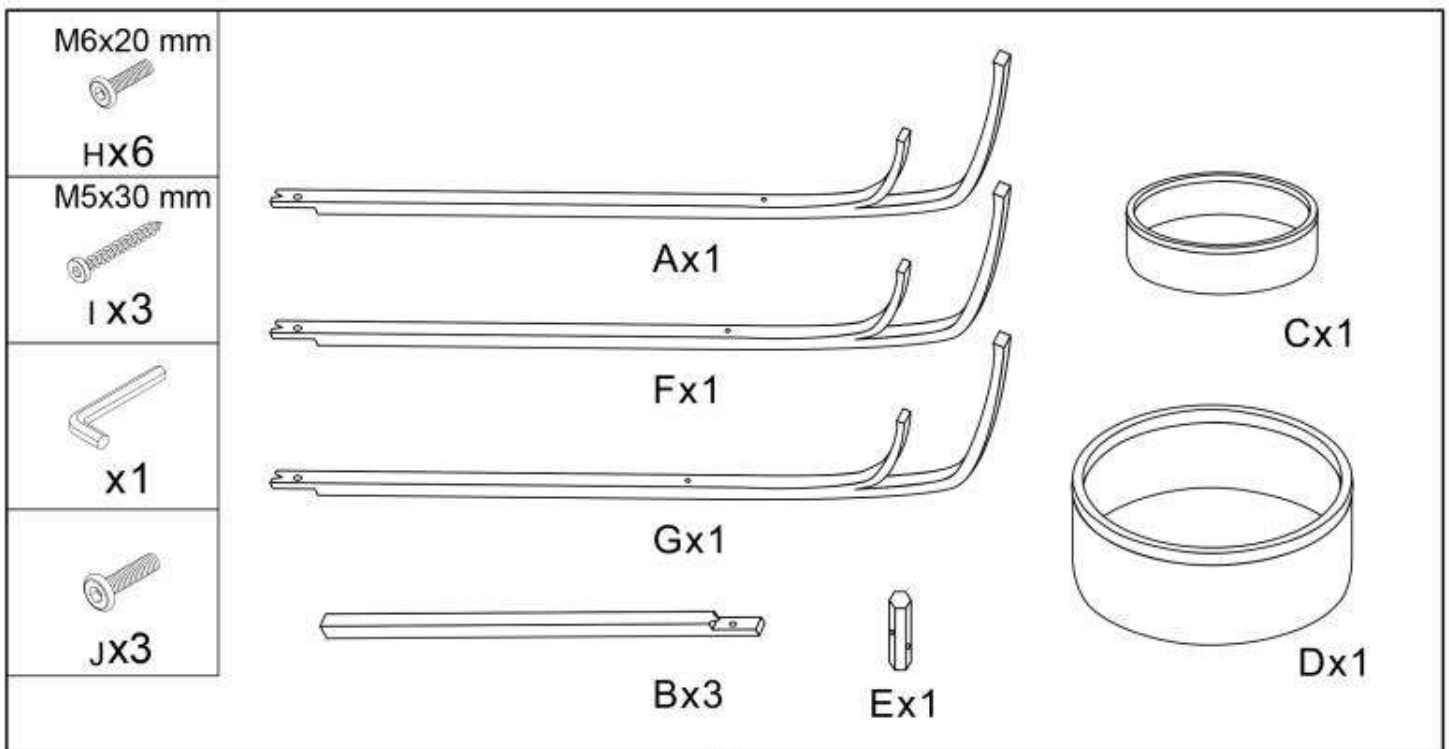

W63

HALMAR Sp. z o.o.

ul. Centralnego Okręgu Przemysłowego 2, 37-450 Stalowa Wola, POLSKA / POLAND
tel. +48 15 843 28 10, fax: +48 15 842 19 57, e-mail: office@halmar.com.pl

3

4