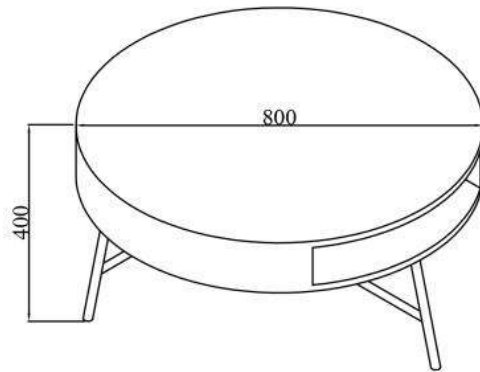

CAMILA

D	x5	E	x1	F	x3	G	x1
							
M6x32mm		M6x40mm					

v.1

HALMAR Sp.zo.o
ul. Centralnego Okregu Przemyslowego 2,37-450 Stalowa Wola, POLSKA/POLAND
tel.+48 15 483 28 10, fax: +48 15 842 19 57, e-mail: office@halmar.com.pl