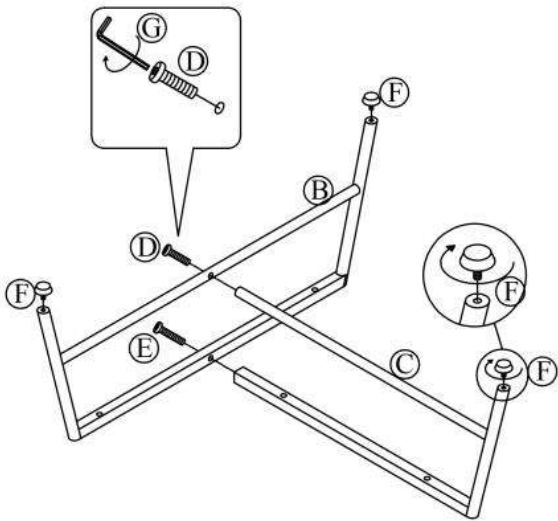

CAMILA

1

2

HALMAR Sp.zo.o

ul. Centralnego Okręgu Przemysłowego 2, 37-450 Stalowa Wola, POLSKA/POLAND
tel. +48 15 483 28 10, fax: +48 15 842 19 57, e-mail: office@halmar.com.pl

2/2