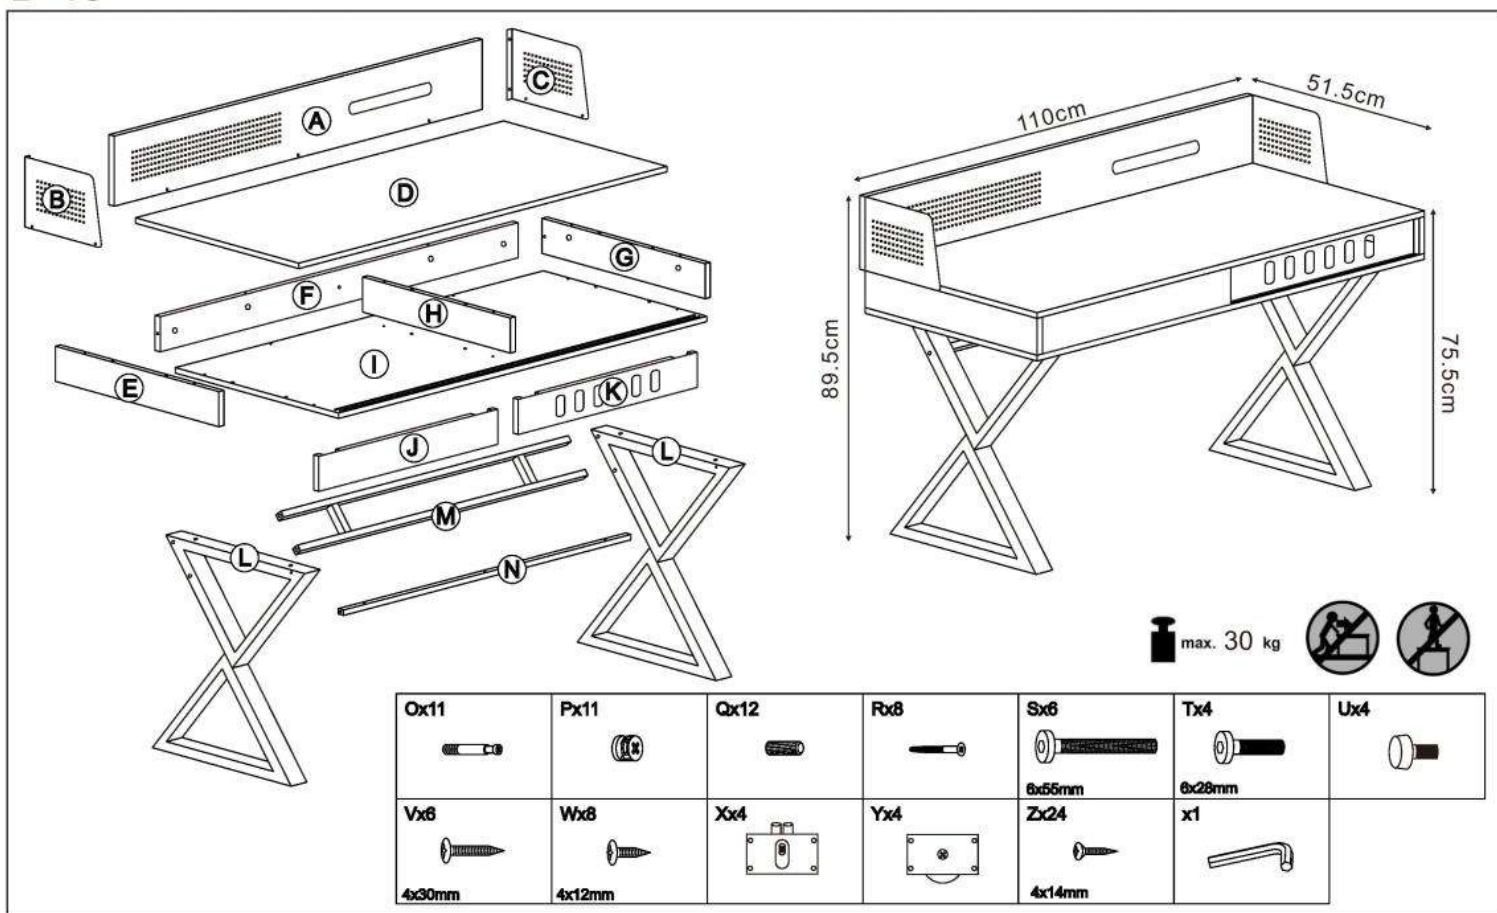

B-43

HALMAR Sp. z o.o.

ul. Centralnego Okręgu Przemysłowego 2, 37-450 Stalowa Wola, POLSKA / POLAND
tel. +48 15 843 28 10, fax: +48 15 842 19 57, e-mail: office@halmar.com.pl