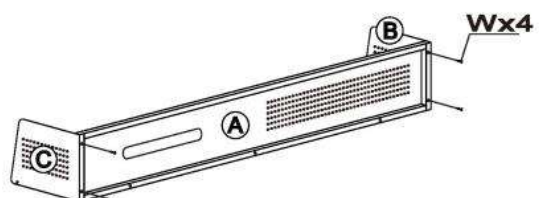

B-43

4

5

6

7

HALMAR Sp. z o.o.

ul. Centralnego Okręgu Przemysłowego 2, 37-450 Stalowa Wola, POLSKA / POLAND
tel. +48 15 843 28 10, fax: +48 15 842 19 57, e-mail: office@halmar.com.pl

B-43