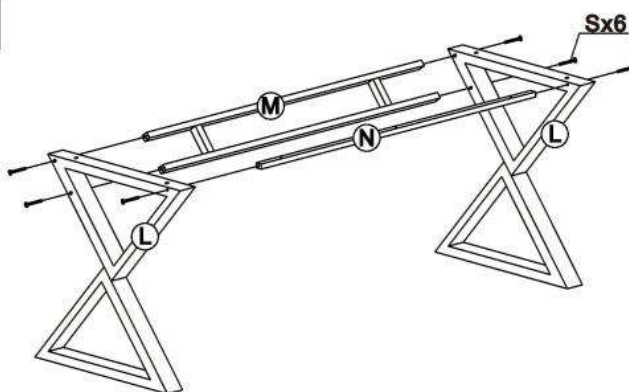

B-43

4

5

6

7

HALMAR Sp. z o.o.

ul. Centralnego Okręgu Przemysłowego 2, 37-450 Stalowa Wola, POLSKA / POLAND
tel. +48 15 843 28 10, fax: +48 15 842 19 57, e-mail: office@halmar.com.pl