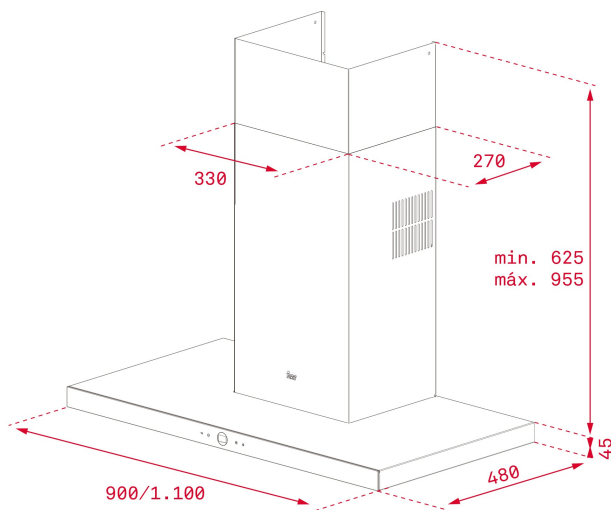

КОД

REF: 40437100

EAN: 8421152145661

ХАРАКТЕРИСТИКИ

Пристенная вытяжка Ultraslim

Высота корпуса 45 мм

Мотор EcoPower (с двойной турбиной)

Сенсорная панель управления и дисплей с белыми символами

3 скорости + интенсивный режим

3 фильтра из нержавеющей стали (12 слоёв)

Таймер остановки работы

Индикация загрязнения фильтров

Детектор влажности

Светодиодная лента 1*7 Вт

Вытяжка работает в режиме отвода

Для использования в режиме рециркуляции необходимо приобрести комплект рециркуляции 1/N1 код 40490147 — 1 шт.

В комплект рециркуляции входят угольные фильтры

Производительность:

в тестовом режиме, м³/ч: 1200

в интенсивном режиме (IEC-61591), м³/ч: 760

на максимальной скорости (IEC-61591), м³/ч: 651

на минимальной скорости (IEC-61591), м³/ч: 352

Уровень шума (UNE-EN 60704-2-13):

в интенсивном режиме, дБ: 72

на максимальной скорости, дБ: 68

на минимальной скорости, дБ: 54

В комплекте: переходник 150/120 мм

Кабель 145 см с вилкой

Опция (не входит в комплект): угольный фильтр D4C код 61801262 — 2 шт.

Класс энергоэффективности: A

Класс гидродинамической эффективности: A

Класс эффективности освещения: A

Класс эффективности фильтрации жира: A

Максимальная номинальная мощность, Вт: 287

ГАБАРИТНЫЕ РАЗМЕРЫ

Высота изделия (мм): 670-1000

Ширина изделия (мм): 900

Глубина изделия (мм): 480

Длина изделия (мм):

Вес нетто (кг): 15,33

ТЕХНИЧЕСКИЕ ХАРАКТЕРИСТИКИ

Класс энергоэффективности: A

Уровень шума (LwA) на минимальной скорости (дБ): 54,3

Уровень шума (LwA) на максимальной скорости (дБ): 67,8

Уровень шума (LwA) в интенсивном режиме (дБ): 71,8

Ø Выход (мм): 150