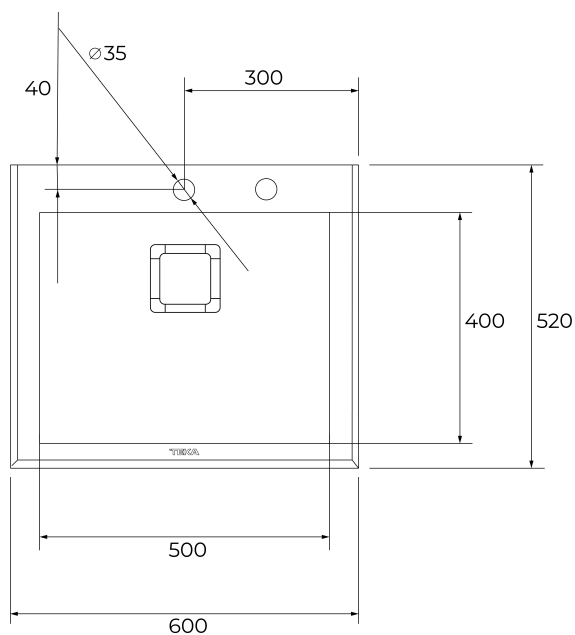

TEKA**MAESTRO DIAMOND RS15 1B 60 BLACK**

Мойка из нержавеющей стали и закалённого стекла с 1-ой чашей /
Врезной монтаж

200mm

Hygiene

200mm

**КОД**

REF: 115000075

EAN: 8434778026818

ХАРАКТЕРИСТИКИ

Мойка с 1-ой чашей

Нержавеющая сталь AISI 304 полированная, 1 мм / Черное закалённое стекло, 8 мм

Способ монтажа: врезной

Внешние размеры: 600 x 520 мм

Размеры чаши: 500 x 400 x 200 мм

Монтаж: ширина базы — не менее 60 см

Pure Line: радиус скругления в 15 мм для облегчения чистки, снижение уровня шума на 50% благодаря технологии SilentSmart

Комплектация: клапан-автомат, квадратные сливы с квадратной декоративной накладкой, переливы с прямоугольной декоративной накладкой, сифон, крепежи, перелив, инструкция по инсталляции

Упаковка: индивидуальная коробка

Сделано в Испании

Дополнительные аксессуары:

диспенсер TR 34.1 V TYPE (код 40197111)

ГАБАРИТНЫЕ РАЗМЕРЫ**Высота изделия (мм):****Ширина изделия (мм):** 520**Глубина изделия (мм):****Длина изделия (мм):** 600**Вес нетто (кг):** 6,20**ЦВЕТ**