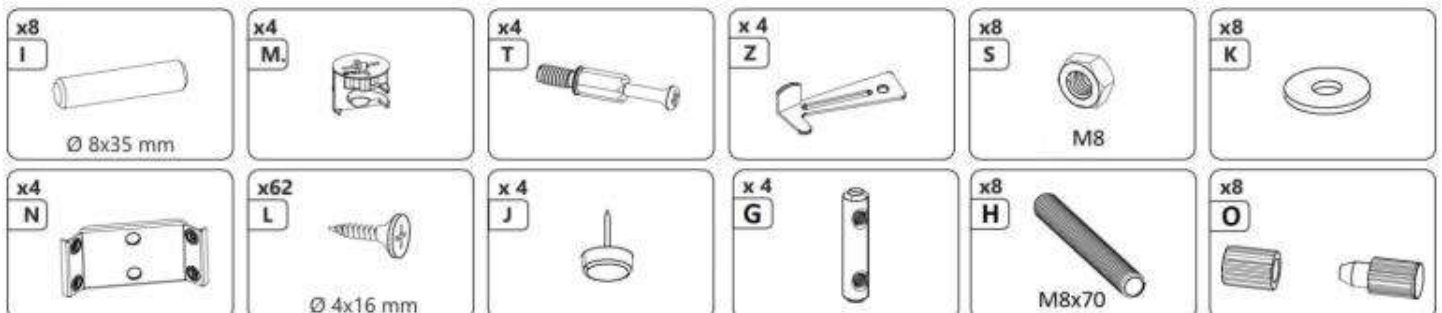

POTRZEBNE NARZĘDZIA  
 TOOLS REQUIRED

x 1

13

MAX

25 kg

Elementy znajdujące się w opakowaniach / Other elements

Okucia znajdujące się w opakowaniach / Parts in the packaging

1

2

3

4

5

6

7

BL x 2 left

BR x 2 right