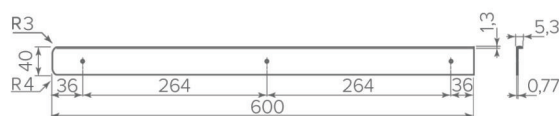

ПЛАНКИ ДЛЯ ПОСТФОРМИНГА

КОД ТОВАРА	ЦВЕТ	НАЗВАНИЕ
134945	АЛЮМИНИЙ	ПЛАНКА Д/ПОСТФ. Н-38 EGGER ЛЕВАЯ
134946	ЧЕРНЫЙ	ПЛАНКА Д/ПОСТФ. Н-38 EGGER ЛЕВАЯ
134947	АЛЮМИНИЙ	ПЛАНКА Д/ПОСТФ. Н-38 EGGER ПРАВАЯ
134948	ЧЕРНЫЙ	ПЛАНКА Д/ПОСТФ. Н-38 EGGER ПРАВАЯ
134949	АЛЮМИНИЙ	ПЛАНКА Д/ПОСТФ. Н-38 EGGER 90*СТЫК.
134950	ЧЕРНЫЙ	ПЛАНКА Д/ПОСТФ. Н-38 EGGER 90*СТЫК.
134951	АЛЮМИНИЙ	ПЛАНКА Д/ПОСТФ. Н-38 EGGER 0* СТЫК.
134952	ЧЕРНЫЙ	ПЛАНКА Д/ПОСТФ. Н-38 EGGER 0* СТЫК.
134953	АЛЮМИНИЙ	ПЛАНКА Д/ПОСТФ. Н-38 ЛЕВАЯ
134954	АЛЮМИНИЙ	ПЛАНКА Д/ПОСТФ. Н-38 ПРАВАЯ
134955	АЛЮМИНИЙ	ПЛАНКА Д/ПОСТФ. Н-38 90*СТЫК.
134956	АЛЮМИНИЙ	ПЛАНКА Д/ПОСТФ. Н-38 0*СТЫК.

134946