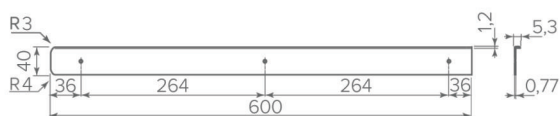

КОД ТОВАРА	ЦВЕТ	НАЗВАНИЕ
134945	АЛЮМИНИЙ	ПЛАНКА Д/ПОСТФ. Н-38 EGGER ЛЕВАЯ
134946	ЧЕРНЫЙ	ПЛАНКА Д/ПОСТФ. Н-38 EGGER ЛЕВАЯ
134947	АЛЮМИНИЙ	ПЛАНКА Д/ПОСТФ. Н-38 EGGER ПРАВАЯ
134948	ЧЕРНЫЙ	ПЛАНКА Д/ПОСТФ. Н-38 EGGER ПРАВАЯ
134949	АЛЮМИНИЙ	ПЛАНКА Д/ПОСТФ. Н-38 EGGER 90*СТЫК.
134950	ЧЕРНЫЙ	ПЛАНКА Д/ПОСТФ. Н-38 EGGER 90*СТЫК.
134951	АЛЮМИНИЙ	ПЛАНКА Д/ПОСТФ. Н-38 EGGER 0* СТЫК.
134952	ЧЕРНЫЙ	ПЛАНКА Д/ПОСТФ. Н-38 EGGER 0* СТЫК.
134953	АЛЮМИНИЙ	ПЛАНКА Д/ПОСТФ. Н-38 ЛЕВАЯ
134954	АЛЮМИНИЙ	ПЛАНКА Д/ПОСТФ. Н-38 ПРАВАЯ
134955	АЛЮМИНИЙ	ПЛАНКА Д/ПОСТФ. Н-38 90*СТЫК.
134956	АЛЮМИНИЙ	ПЛАНКА Д/ПОСТФ. Н-38 0*СТЫК.

134945