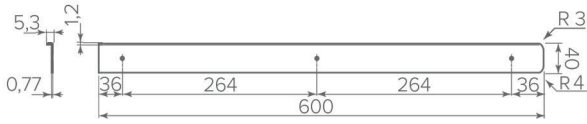

134947

134948

134949

134950

134951

134952

134953

134954

134955

134956