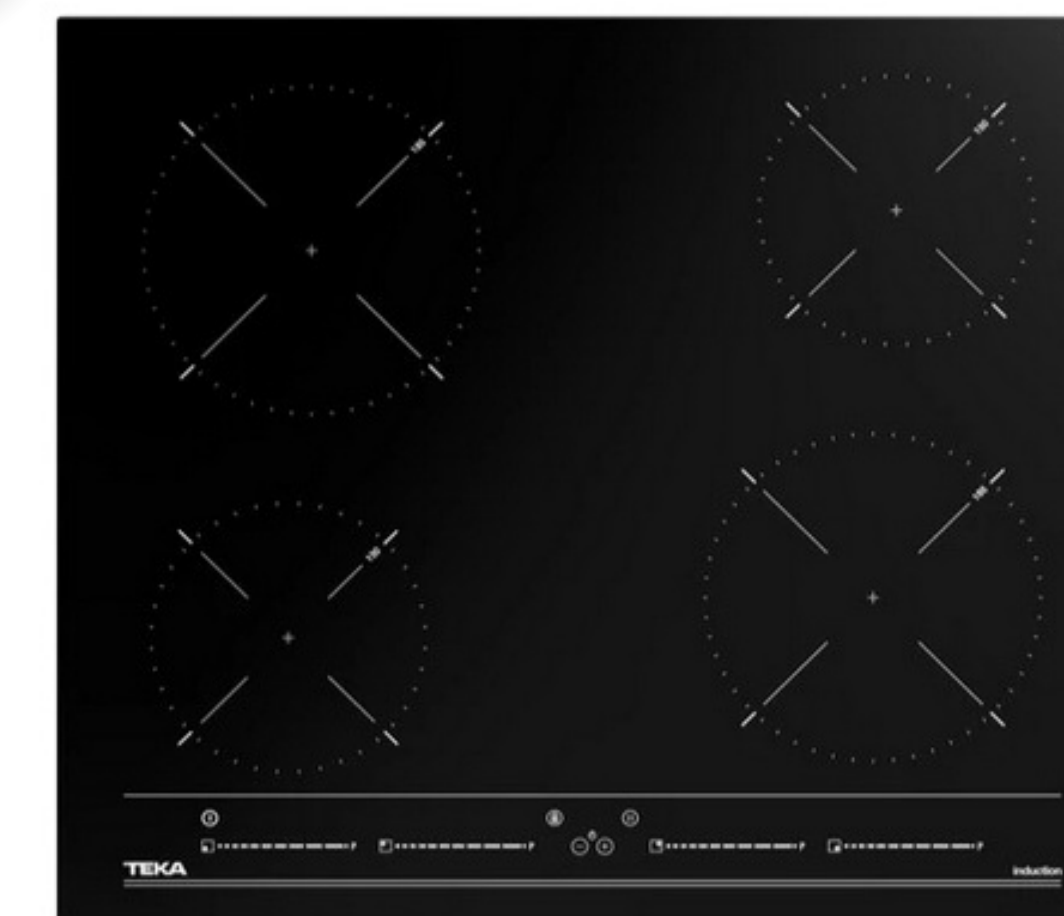

5 причин купить бытовую технику и сантехнику в салоне **MebelArt**

1 Подойдет для встраивания в систему модульных кухонь

2 Официальный поставщик в РБ

3 Вся продукция сертифицирована в РБ

4 Доставка вместе с кухней без доплаты

5 Сервисное обслуживание

[Смотреть каталог техники](#)