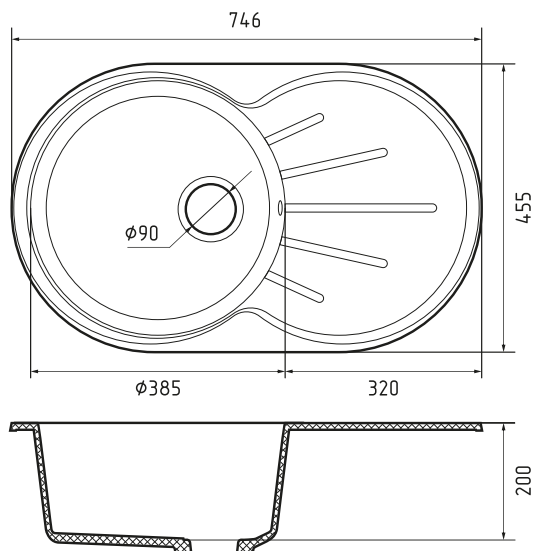

Общий размер	746 × 455 мм
Размер чаши	385 × 200 мм
Размер выреза	726 × 435 мм

Вес без упаковки	12,6 кг
Вес в упаковке	16,5 кг
Размеры упаковки	906 × 530 × 250 мм
Комплектация	Сливная арматура

Рекомендованные товары