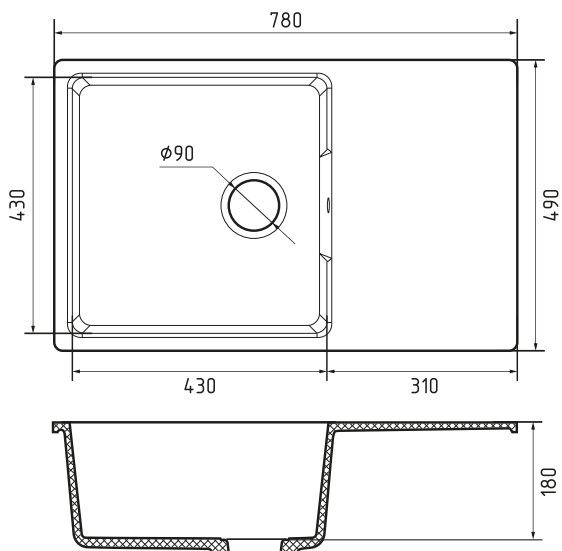

Рекомендованные товары