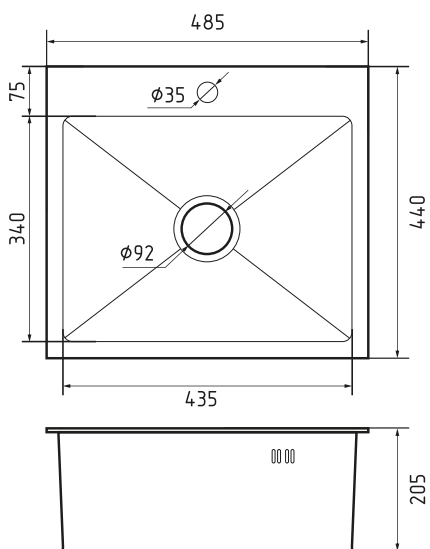

нержавеющая сталь

PVD графит

Общий размер	485 × 440 × 215 мм
Размер чаши	435 × 340 × 205 мм
Размер выреза	465 × 420 мм

Вес без упаковки	4,7 кг
Вес в упаковке	7,6 кг
Размеры упаковки	585 × 530 × 250 мм
Комплектация	сливная арматура, крепеж для врезного монтажа