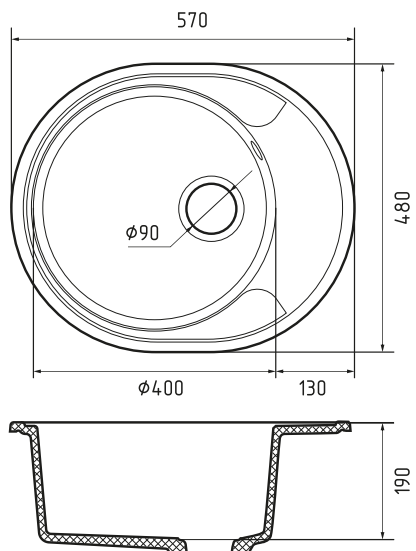

Рекомендованные товары