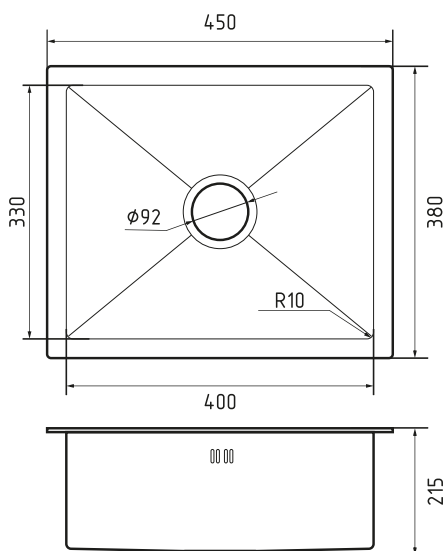

Общий размер	450 × 380 × 215 мм
Размер чаши	400 × 330 × 205 мм

Вес без упаковки	4,4 кг
Вес в упаковке	7,3 кг
Размеры упаковки	585 × 530 × 250 мм
Комплектация	сливная арматура, крепеж для подстольного монтажа

Рекомендованные товары