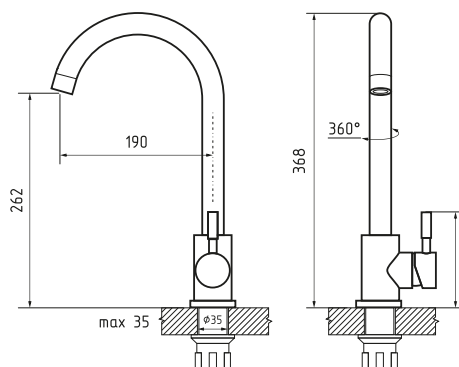

Смесители **GranFest® QUARZ** / **GranFest® URBAN**

Z-5421

Цветовая палитра

Черный

Темно-серый

Серый

Песочный

Белый

Нержавею-
щая сталь

PVD графит