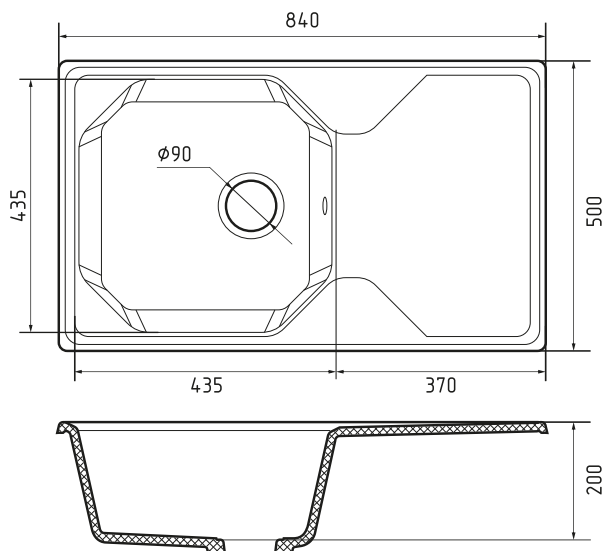

\* под заказ

Общий размер	840 × 500 мм
Размер чаши	435 × 435 × 200 мм
Размер выреза	820 × 480 мм

Вес без упаковки	14,5 кг
Вес в упаковке	18,4 кг
Размеры упаковки	906 × 530 × 250 мм
Комплектация	Сливная арматура