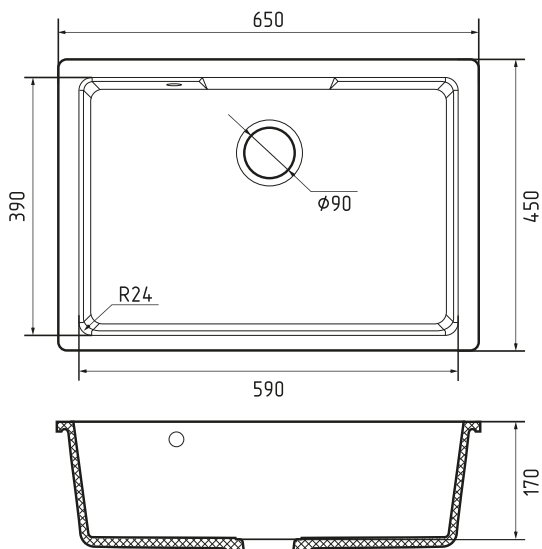

Рекомендованные товары