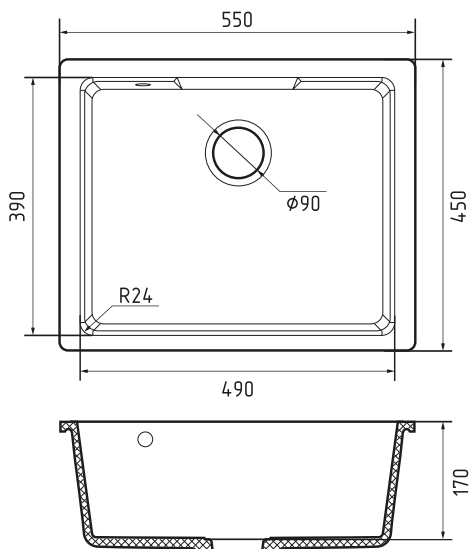

Рекомендованные товары