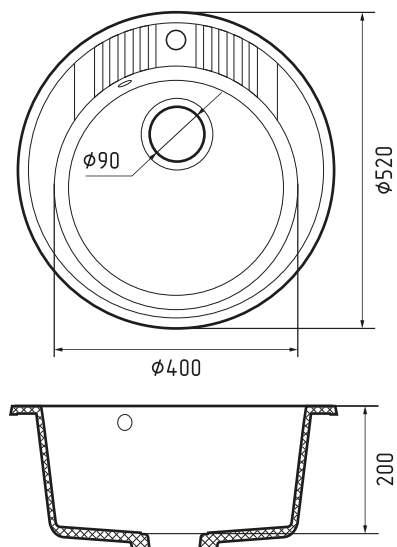

Общий размер	Ø 520 мм
Размер чаши	400 x 200 мм
Размер выреза	Ø 500 мм

Вес без упаковки	10,4 кг
Вес в упаковке	13,4 кг
Размеры упаковки	585 x 530 x 250 мм
Комплектация	Сливная арматура

Рекомендованные товары