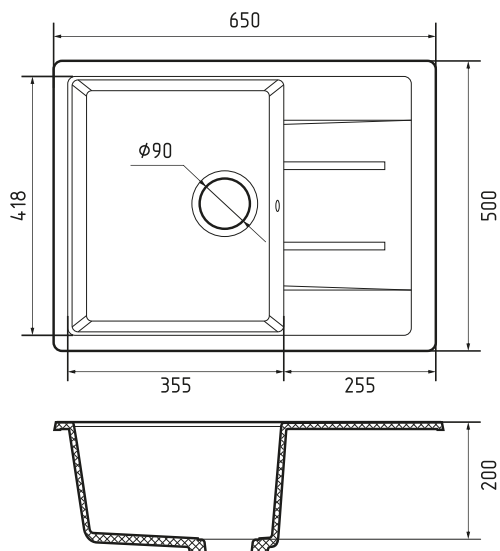

\* под заказ

Общий размер	650 × 500 мм
Размер чаши	355 × 418 × 200 мм
Размер выреза	630 × 480 мм

Вес без упаковки	14,1 кг
Вес в упаковке	17,3 кг
Размеры упаковки	731 × 530 × 250 мм
Комплектация	Сливная арматура