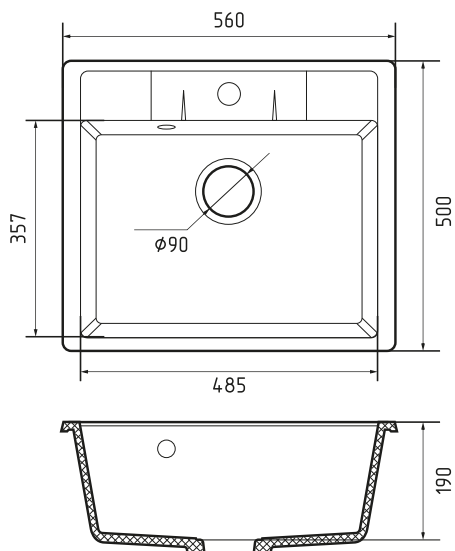

\* под заказ

Общий размер	560 × 500 мм
Размер чаши	485 × 357 × 190 мм
Размер выреза	540 × 480 мм

Вес без упаковки	12,3 кг
Вес в упаковке	15,1 кг
Размеры упаковки	731 × 530 × 250 мм
Комплектация	Сливная арматура