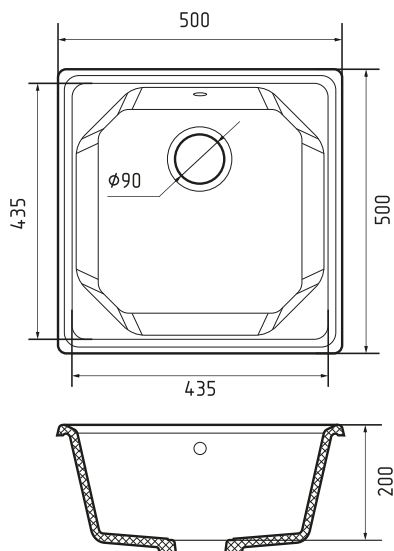

\* под заказ

Общий размер	500 × 500 мм
Размер чаши	435 × 435 × 200 мм
Размер выреза	480 × 480 мм

Вес без упаковки	11,2 кг
Вес в упаковке	13,9 кг
Размеры упаковки	585 × 530 × 250 мм
Комплектация	Сливная арматура