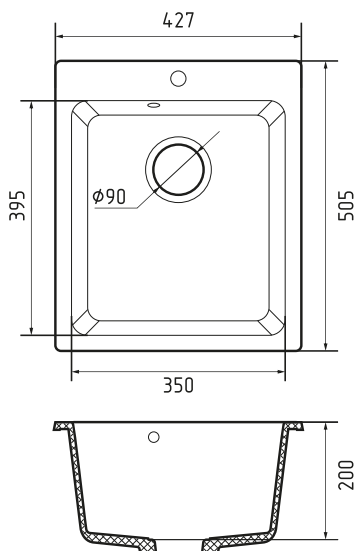

\* под заказ

Общий размер	427 × 505 мм
Размер чаши	350 × 395 × 200 мм
Размер выреза	407 × 485 мм

Вес без упаковки	10,9 кг
Вес в упаковке	13,9 кг
Размеры упаковки	585 × 530 × 250 мм
Комплектация	Сливная арматура