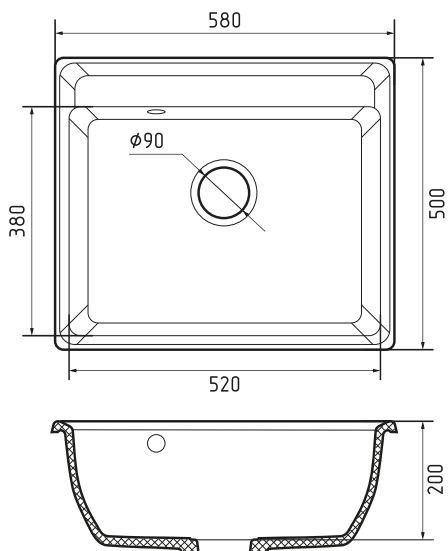

\* под заказ

Общий размер	580 × 500 мм
Размер чаши	520 × 380 × 200 мм
Размер выреза	560 × 480 мм

Вес без упаковки	12,8 кг
Вес в упаковке	16,0 кг
Размеры упаковки	731 × 530 × 250 мм
Комплектация	Сливная арматура