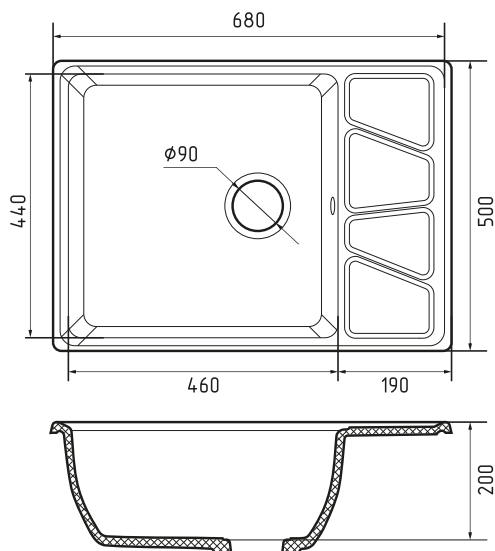

\* под заказ

Общий размер	680 × 500 мм
Размер чаши	460 × 440 × 200 мм
Размер выреза	660 × 480 мм

Вес без упаковки	14,0 кг
Вес в упаковке	17,2 кг
Размеры упаковки	731 × 530 × 250 мм
Комплектация	Сливная арматура