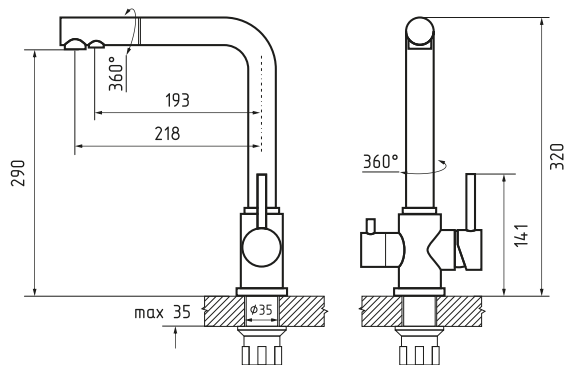

Смесители **GranFest® КОМПОЗИТ**

3651