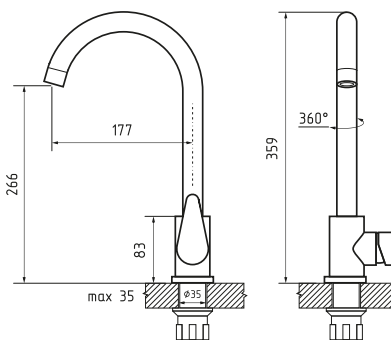

Цветовая палитра