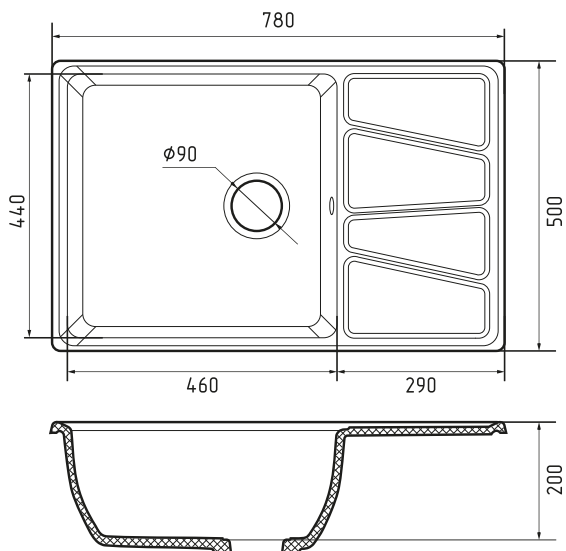

\* под заказ

Общий размер	780 × 500 мм
Размер чаши	460 × 440 × 200 мм
Размер выреза	760 × 480 мм

Вес без упаковки	17,2 кг
Вес в упаковке	21,1 кг
Размеры упаковки	906 × 530 × 250 мм
Комплектация	Сливная арматура