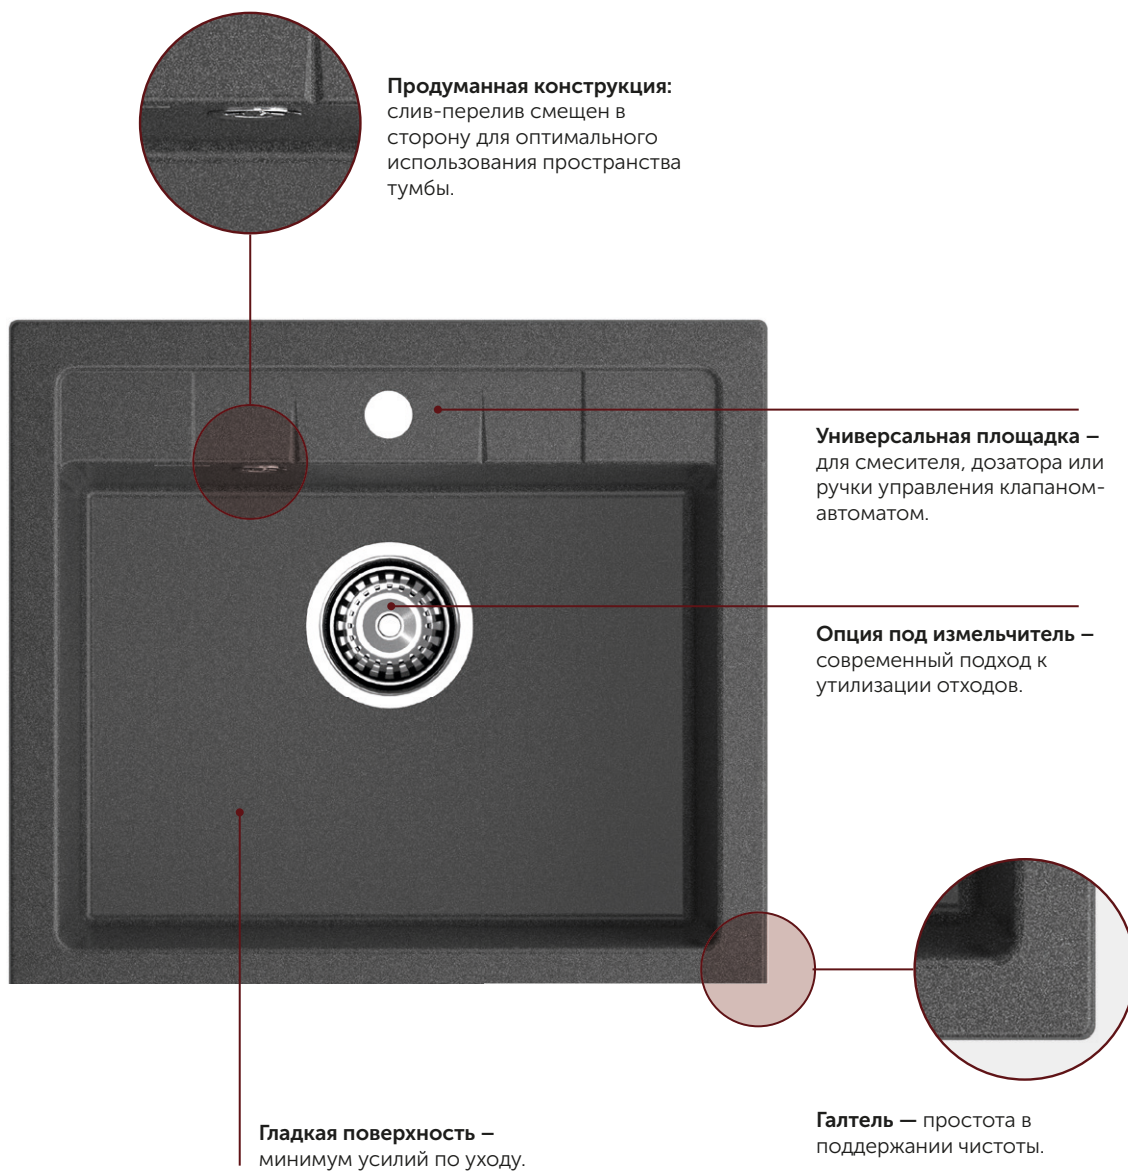

# GranFest® КОМПОЗИТ

LEVEL 420 — LEVEL 780K  
стр. 46–60

VERTEX 580 — VERTEX 780L  
стр. 62–66

UNIQUE 500 — UNIQUE 840L  
стр. 68–72

QUADRO 561 — RONDO 750L  
стр. 74–96

Серия кухонных моек **GranFest® КОМПОЗИТ** из мраморного агломерата создана с учетом потребительских предпочтений: современный и классический дизайн, широкий модельный ряд, красивая палитра природных оттенков. Защитный слой гелькоута придает вертикальным поверхностям изделия деликатный глянцевый блеск, дарит утонченность и классический лоск, а шагрень добавляет особый шарм. Мойки КОМПОЗИТ не окрашиваются при контакте с продуктами и абсолютно безопасны для еды. Меньше хлопот на кухне – больше времени на занятия, наполняют Вас положительными эмоциями. Гарантийный срок составляет 5 лет.