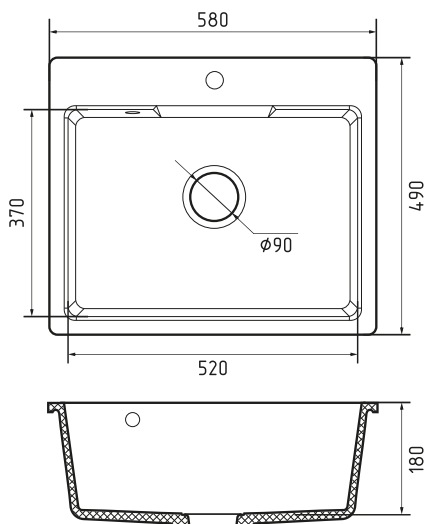

Рекомендованные товары