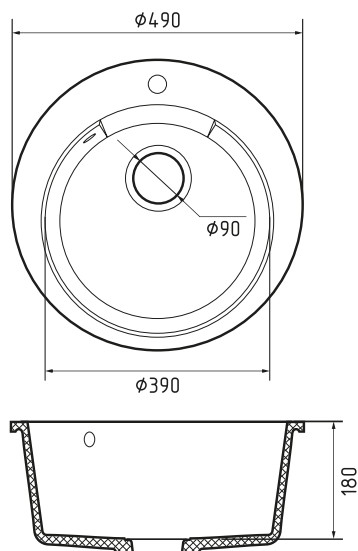

Рекомендованные товары