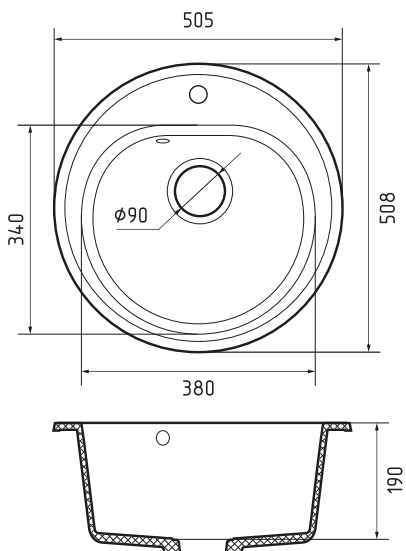

Рекомендованные товары