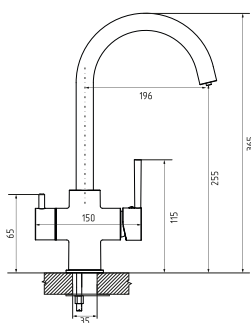

Смесители GranFest® QUARZ / GranFest® URBAN

NEW

NEW

Z-5423

NEW

Цветовая палитра