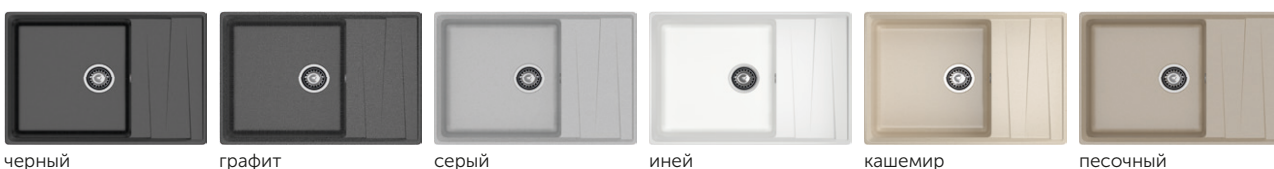

## LEVEL LV-760L

Преображение пространства одной деталью.

- Соответствие трендам: передовой материал и дизайн, объединяющий красоту и удобство.
- Рельеф крыла в направлении перелива облегчает уход.
- Оборачиваемая модель: чашу можно установить слева или справа.