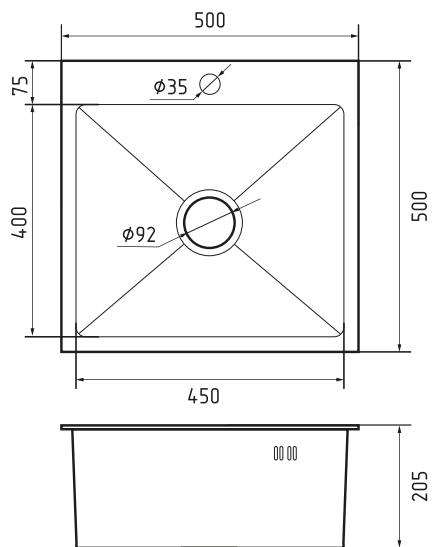

нержавеющая сталь

PVD графит

Общий размер	500 × 500 × 215 мм
Размер чаши	450 × 400 × 205 мм
Размер выреза	480 × 480 мм

Вес без упаковки	5,2 кг
Вес в упаковке	8,1 кг
Размеры упаковки	585 × 530 × 250 мм
Комплектация	сливная арматура, крепеж для врезного монтажа