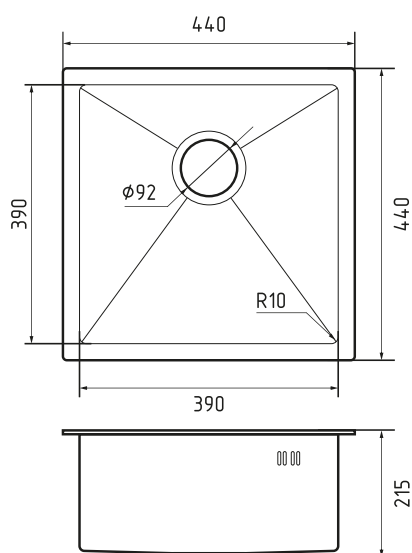

нержавеющая сталь

PVD графит

Общий размер	440 × 440 × 215 мм
Размер чаши	390 × 390 × 205 мм

Вес без упаковки	4,8 кг
Вес в упаковке	7,7 кг
Размеры упаковки	585 × 530 × 250 мм
Комплектация	сливная арматура, крепеж для подстольного монтажа