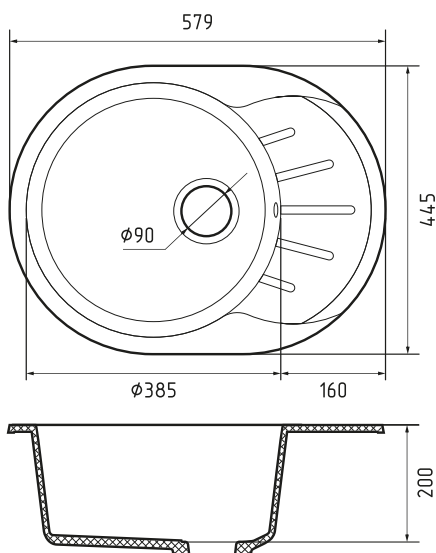

\* под заказ

Общий размер 579 x 445 мм

Размер чаши 385 x 200 мм

Размер выреза 559 x 425 мм

Вес без упаковки 8,9 кг

Вес в упаковке 12,1 кг

Размеры упаковки 731 x 530 x 250 мм

Комплектация Сливная арматура