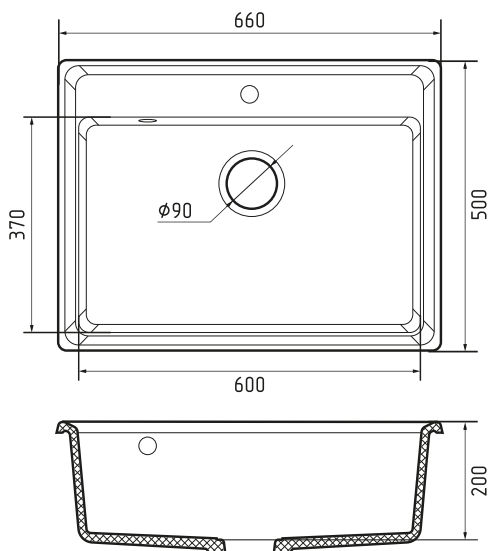

\* под заказ

Общий размер	660 × 500 мм
Размер чаши	600 × 370 × 200 мм
Размер выреза	640 × 480 мм

Вес без упаковки	13,7 кг
Вес в упаковке	16,7 кг
Размеры упаковки	731 × 530 × 250 мм
Комплектация	Сливная арматура