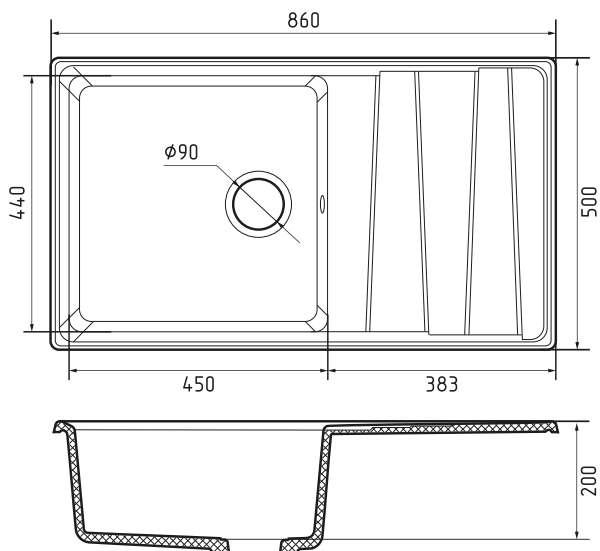

\* под заказ

Общий размер	860 × 500 мм
Размер чаши	450 × 440 × 200 мм
Размер выреза	840 × 480 мм

Вес без упаковки	16,4 кг
Вес в упаковке	20,3 кг
Размеры упаковки	906 × 530 × 250 мм
Комплектация	Сливная арматура