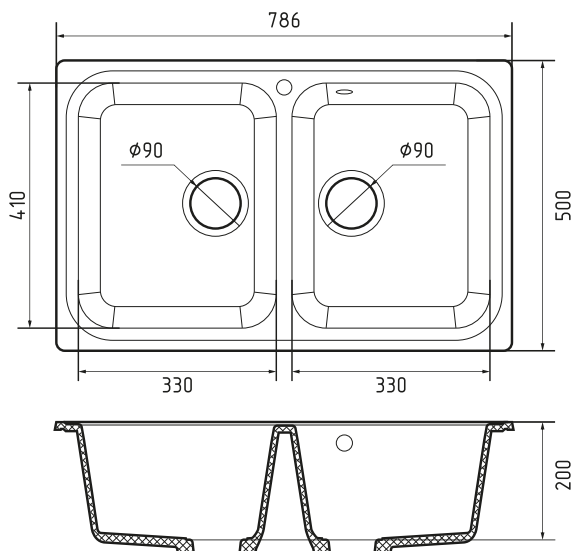

\* под заказ

Общий размер	786 × 500 мм
Размеры чаш	330 × 410 × 200 мм 330 × 410 × 200 мм
Размер выреза	766 × 480 мм

Вес без упаковки	19,8 кг
Вес в упаковке	23,7 кг
Размеры упаковки	906 × 530 × 250 мм
Комплектация	Сливная арматура