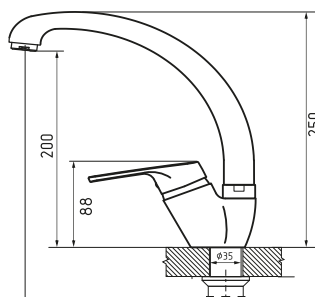

Смесители GranFest® QUARZ / GranFest® URBAN

NEW

Z-5422

NEW

NEW

Цветовая палитра