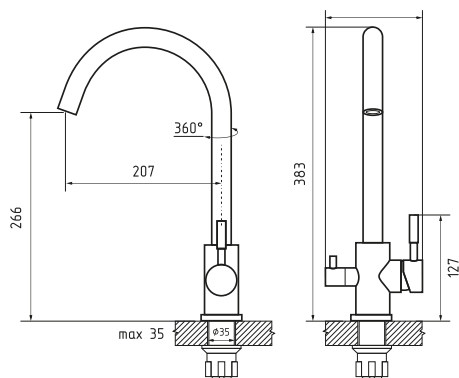

Смесители **GranFest® QUARZ** / **GranFest® URBAN**

Z-5410

Цветовая палитра

Черный

Темно-серый

Серый

Песочный

Белый

Нержавею-
щая сталь

PVD графит