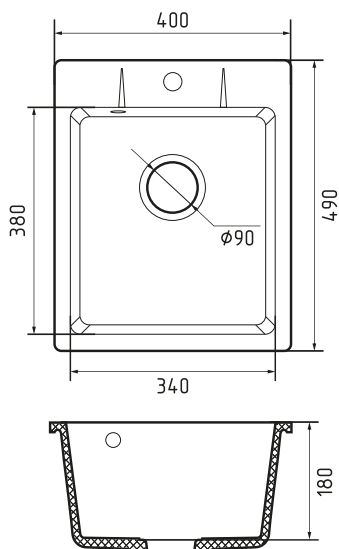

Рекомендованные товары