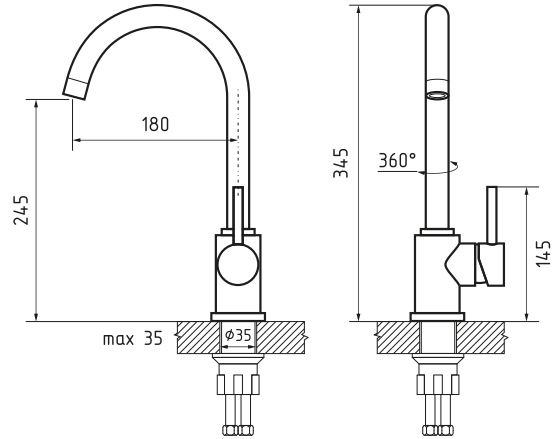

Смесители **GranFest®** КОМПОЗИТ

3650

3323

Цветовая палитра

Черный

Графит

Серый

Иней

Кашемир

Песочный

Хром