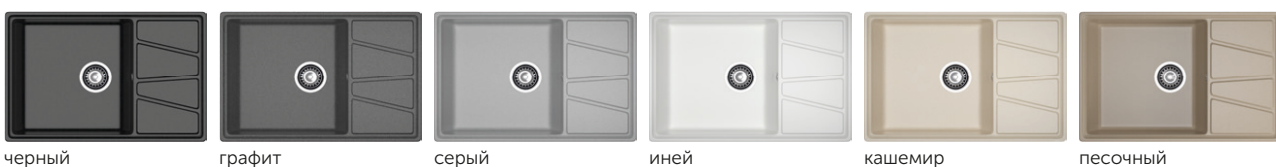

## VERTEX V-780L

Исключительное качество, осязаемое в каждой детали.

- Установите мойку так, как Вам удобно – возможно расположение чаши как справа, так и слева.
- Устойчивость к царапинам и пятнам – сохраняет безупречный вид годами.
- Рельеф крыла с уклоном в сторону чаши – уборка одним движением руки.