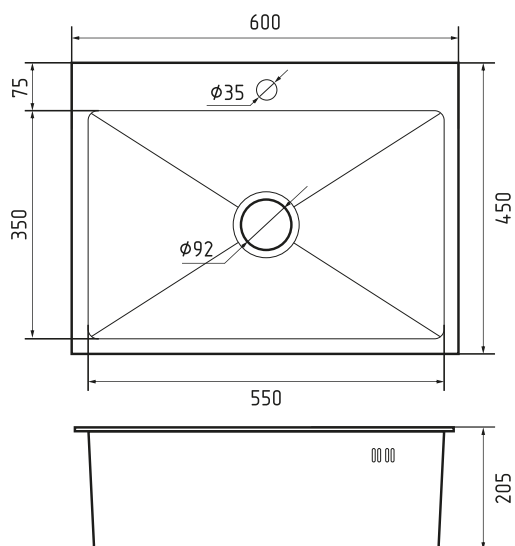

нержавеющая сталь

PVD графит

Общий размер	600 × 450 × 215 мм
Размер чаши	550 × 350 × 205 мм
Размер выреза	580 × 430 мм

Вес без упаковки	5,7 кг
Вес в упаковке	8,3 кг
Размеры упаковки	731 × 530 × 250 мм
Комплектация	сливная арматура, крепеж для врезного монтажа