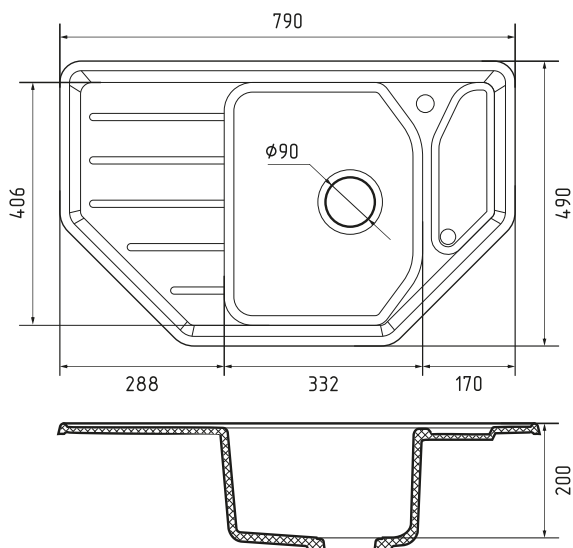

песочный

топаз\*

терракот\*

\* под заказ

Общий размер	790 × 490 мм
Размер чаши	332 × 406 × 200 мм

Вес без упаковки	14,3 кг
Вес в упаковке	18,2 кг
Размеры упаковки	906 × 530 × 250 мм
Комплектация	Сливная арматура