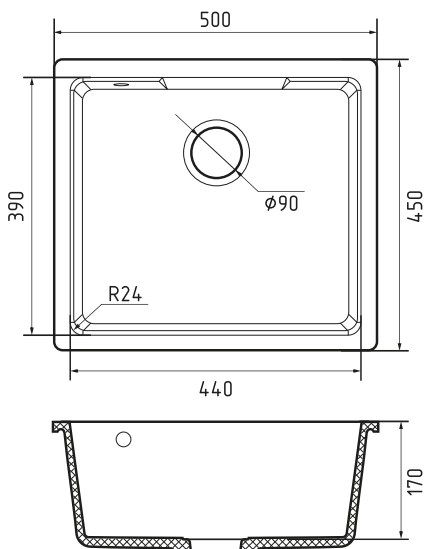

Рекомендованные товары