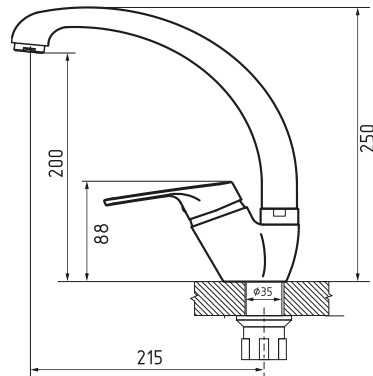

Цветовая палитра

Черный

Графит

Серый

Иней

Кашемир

Песочный

Хром