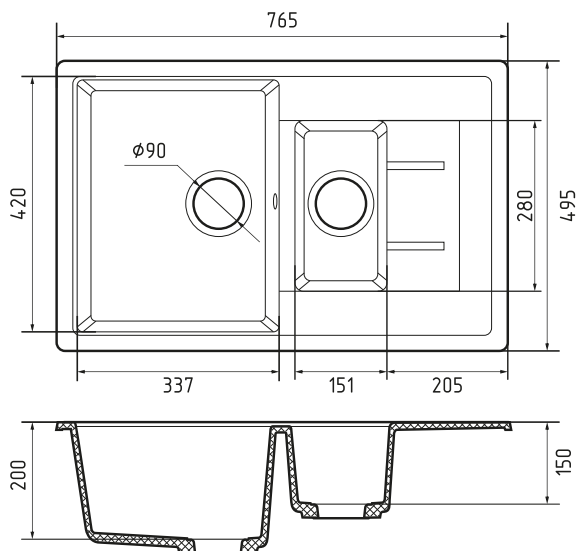

\* под заказ

Общий размер	765 × 495 мм
Размеры чаш	337 × 420 × 200 мм 151 × 280 × 150 мм
Размер выреза	745 × 475 мм

Вес без упаковки	19,2 кг
Вес в упаковке	23,1 кг
Размеры упаковки	906 × 530 × 250 мм
Комплектация	Сливная арматура