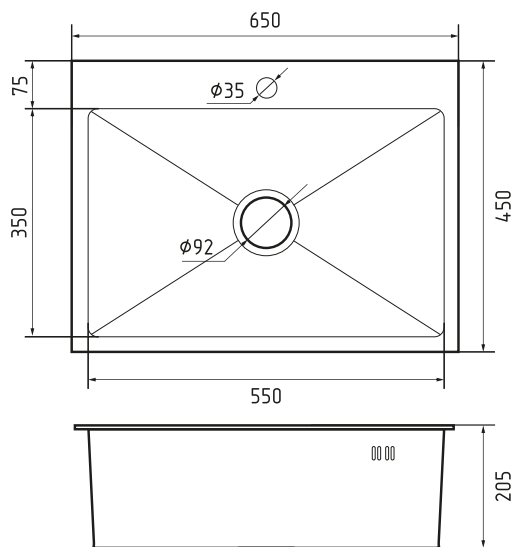

Общий размер	650 × 450 × 215 мм
Размер чаши	600 × 350 × 205 мм
Размер выреза	630 × 430 мм

Вес без упаковки	6,0 кг
Вес в упаковке	8,6 кг
Размеры упаковки	731 × 530 × 250 мм
Комплектация	сливная арматура, крепеж для врезного монтажа

Рекомендованные товары