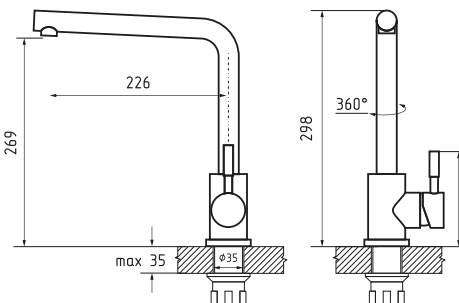

Смесители **GranFest® QUARZ** / **GranFest® URBAN**

Цветовая палитра

Черный

Темно-серый

Серый

Песочный

Белый

Нержавею-
щая сталь

PVD графит