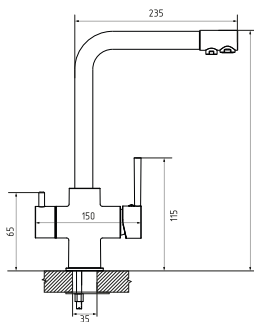

Смесители GranFest® QUARZ / GranFest® URBAN

NEW

NEW

NEW

Z-5412

Цветовая палитра