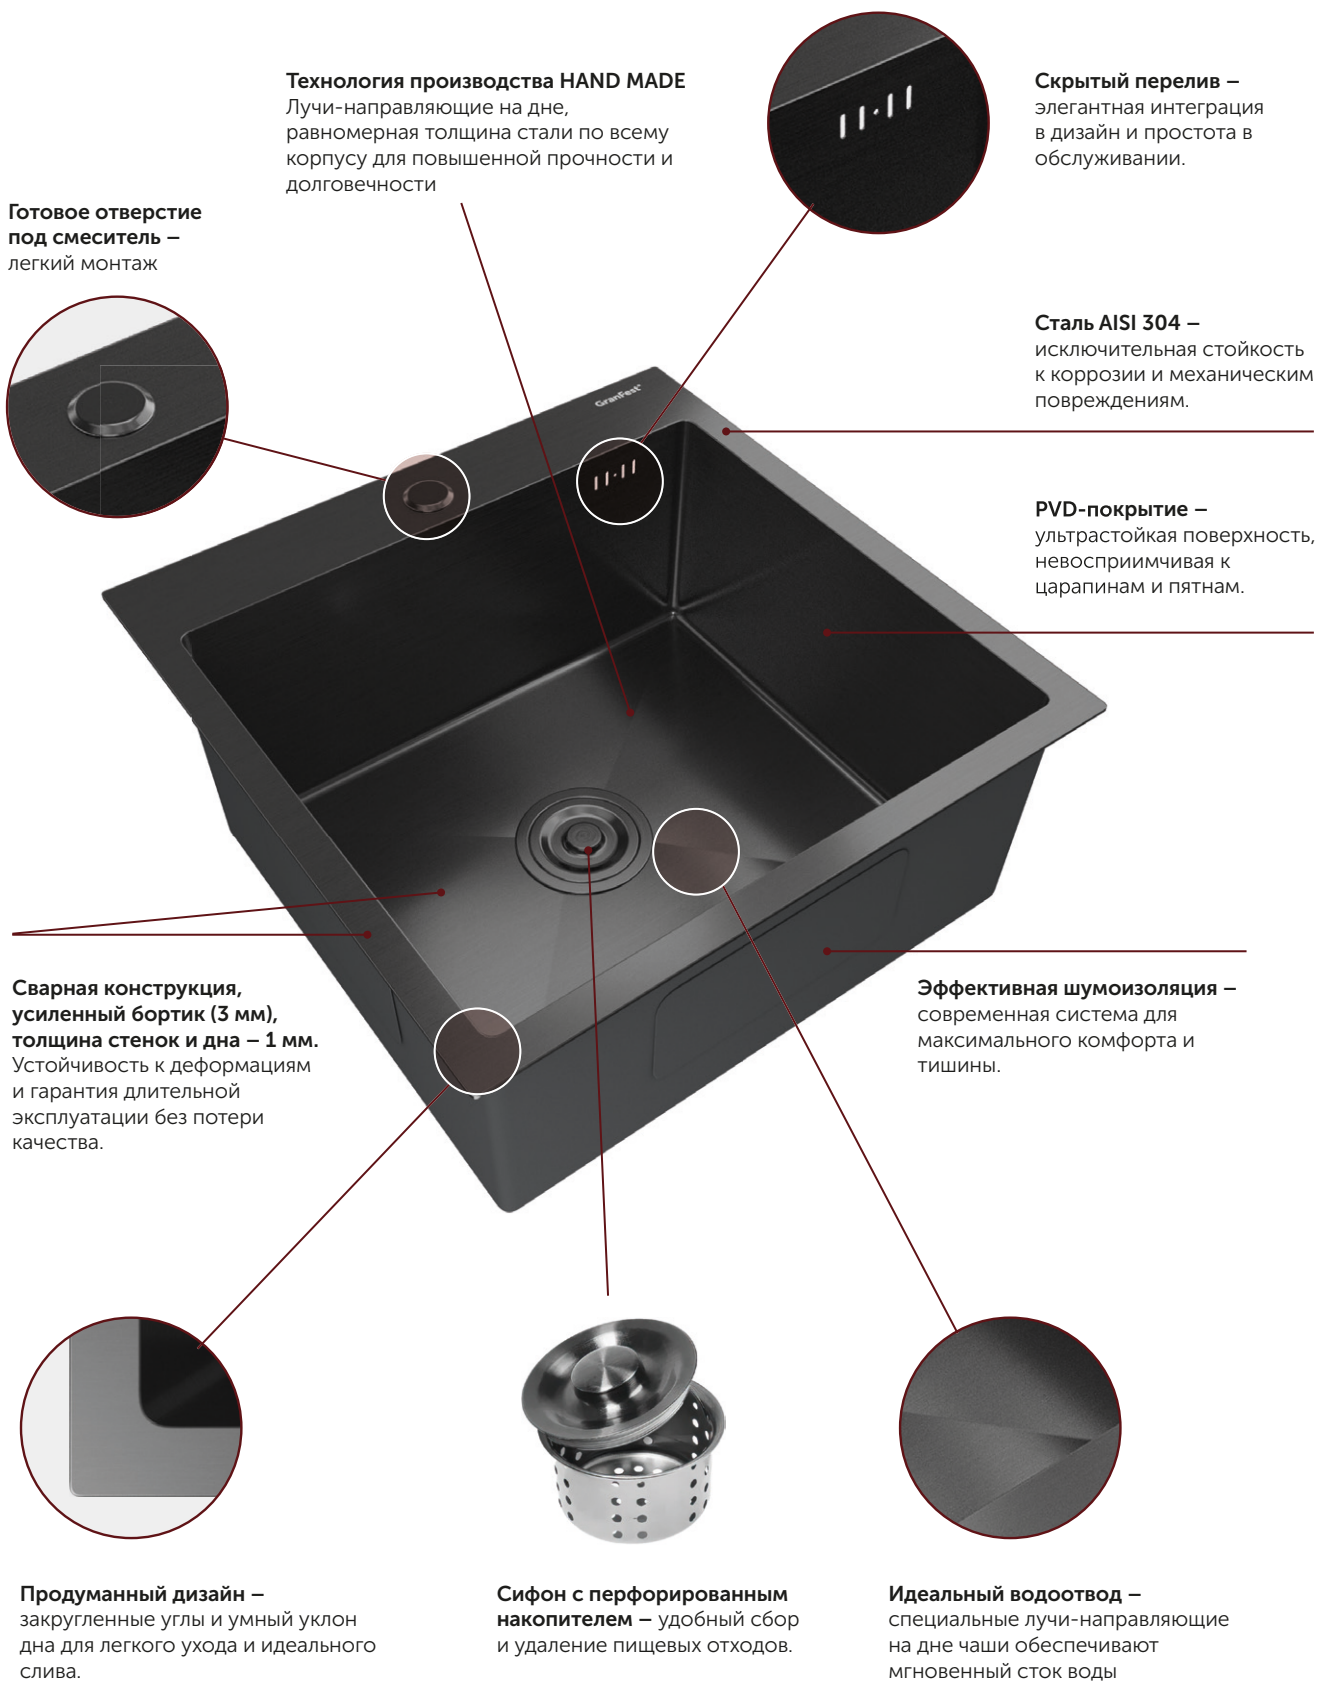

Технология производства HAND MADE
Лучи-направляющие на дне,
равномерная толщина стали по всему
корпусу для повышенной прочности и
долговечности

**Готовое отверстие
под смеситель –**
легкий монтаж

Скрытый перелив –
элегантная интеграция
в дизайн и простота в
обслуживании.

Сталь AISI 304 –
исключительная стойкость
к коррозии и механическим
повреждениям.

PVD-покрытие –
ультрастойкая поверхность,
невосприимчивая к
царапинам и пятнам.

**Сварная конструкция,
усиленный бортик (3 мм),
толщина стенок и дна – 1 мм.**
Устойчивость к деформациям
и гарантия длительной
эксплуатации без потери
качества.

Эффективная шумоизоляция –
современная система для
максимального комфорта и
тишины.

Продуманный дизайн –
закругленные углы и умный уклон
дна для легкого ухода и идеального
слива.

**Сифон с перфорированным
накопителем –** удобный сбор
и удаление пищевых отходов.

Идеальный водоотвод –
специальные лучи-направляющие
на дне чаши обеспечивают
мгновенный сток воды