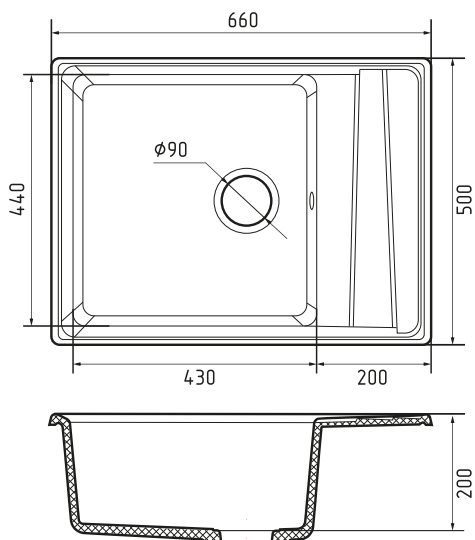

\* под заказ

Общий размер	660 × 500 мм
Размер чаши	430 × 440 × 200 мм
Размер выреза	640 × 480 мм

Вес без упаковки	14,3 кг
Вес в упаковке	17,5 кг
Размеры упаковки	731 × 530 × 250 мм
Комплектация	Сливная арматура