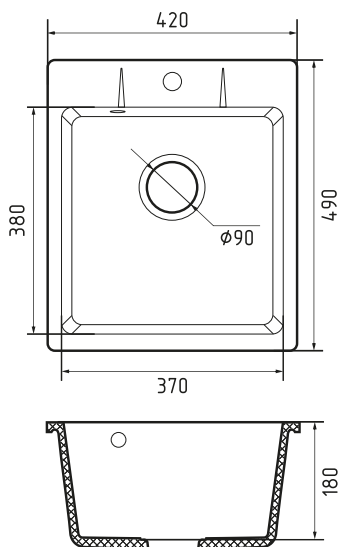

Рекомендованные товары