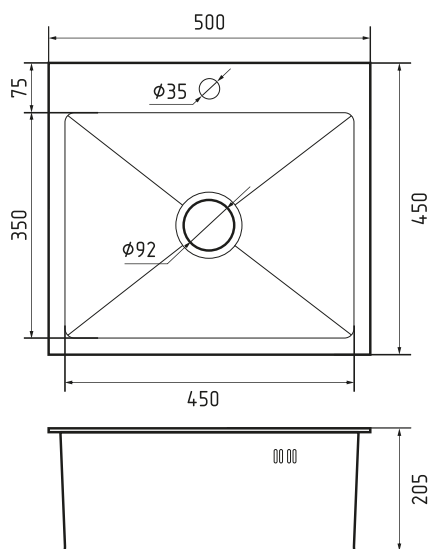

нержавеющая сталь

PVD графит

Общий размер	500 × 450 × 215 мм
Размер чаши	450 × 350 × 205 мм
Размер выреза	480 × 430 мм

Вес без упаковки	4,9 кг
Вес в упаковке	7,8 кг
Размеры упаковки	585 × 530 × 250 мм
Комплектация	сливная арматура, крепеж для врезного монтажа