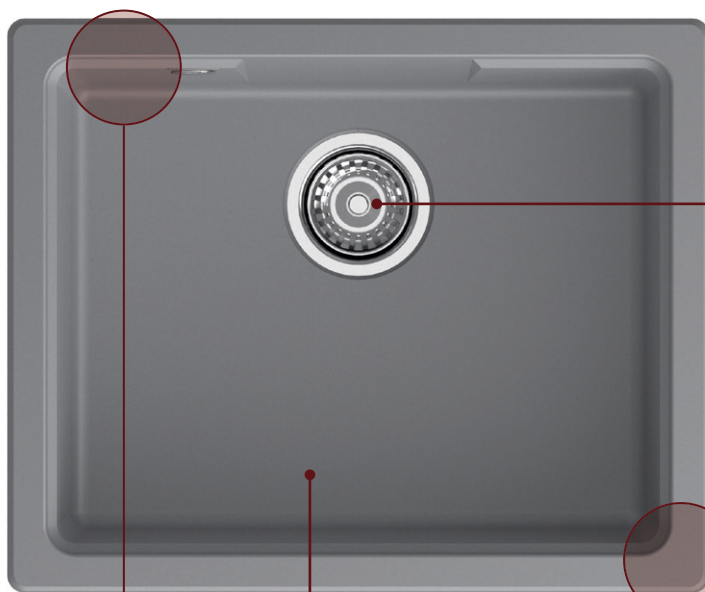

Опция под измельчитель – современное решение для утилизации отходов.

Элегантный фальц надежно фиксирует разделочную доску из бука, арт. GF-U45.

Матовая текстура – современное и практичное решение.

Галтель для легкого ухода