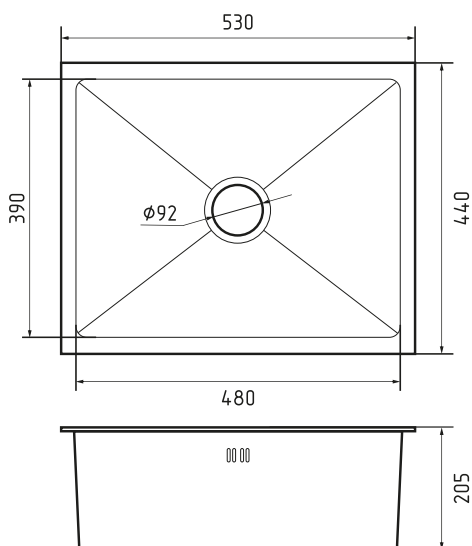

нержавеющая сталь

PVD графит

Общий размер	530 x 440 x 215 мм
Размер чаши	480 x 390 x 205 мм
Размер выреза	510 x 420 мм

Вес без упаковки	4,9 кг
Вес в упаковке	7,8 кг
Размеры упаковки	585 x 530 x 250 мм

Комплектация  
сливная арматура,  
крепеж для  
подстольного  
монтажа