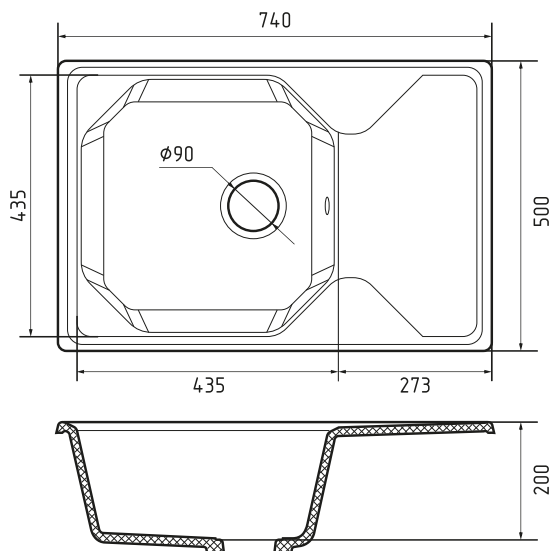

\* под заказ

Общий размер	740 × 500 мм
Размер чаши	435 × 435 × 200 мм
Размер выреза	720 × 480 мм

Вес без упаковки	13,2 кг
Вес в упаковке	17,1 кг
Размеры упаковки	906 × 530 × 250 мм
Комплектация	Сливная арматура