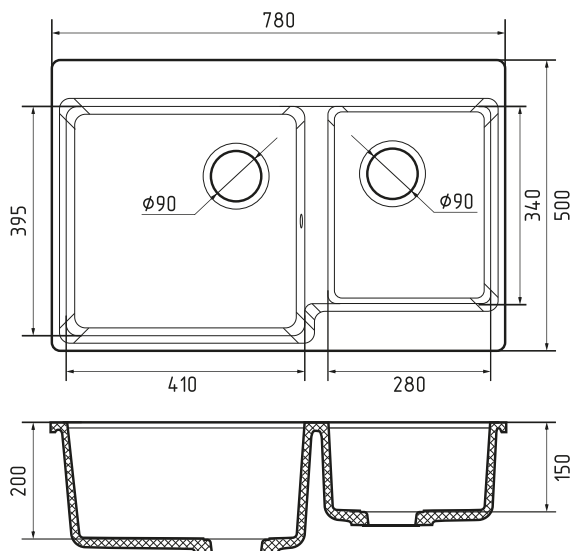

\* под заказ

Общий размер	780 × 500 мм
Размеры чаш	410 × 395 × 200 мм 280 × 340 × 150 мм
Размер выреза	760 × 480 мм

Вес без упаковки	16,6 кг
Вес в упаковке	18,8 кг
Размеры упаковки	906 × 530 × 250 мм
Комплектация	Сливная арматура