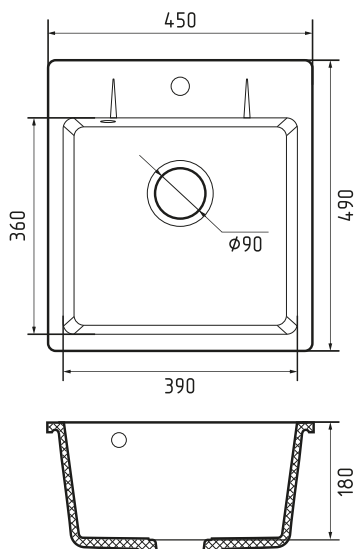

Рекомендованные товары