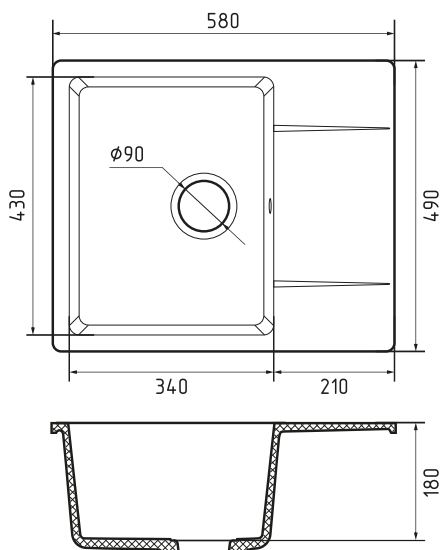

Рекомендованные товары