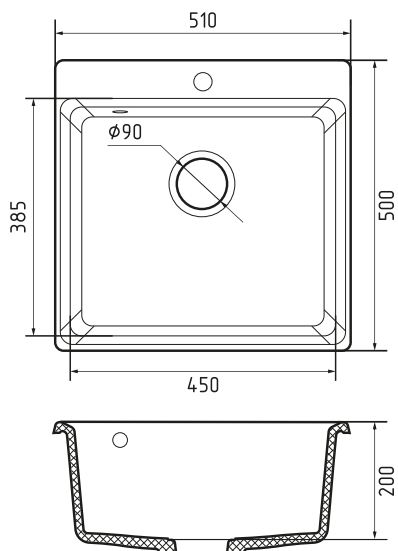

Общий размер	510 × 500 мм
Размер чаши	450 × 385 × 200 мм
Размер выреза	490 × 480 мм

Вес без упаковки	11,8 кг
Вес в упаковке	14,8 кг
Размеры упаковки	585 × 530 × 250 мм
Комплектация	Сливная арматура

Рекомендованные товары