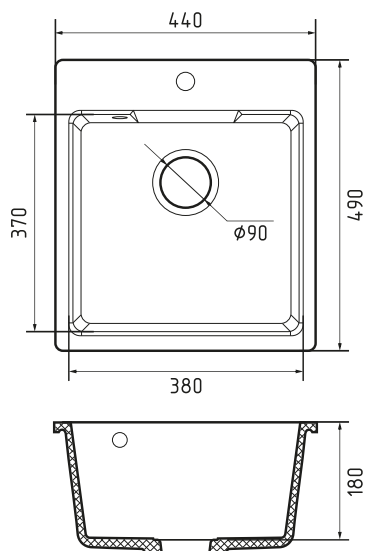

Общий размер	440 x 490 мм
Размер чаши	380 x 370 x 180 мм
Размер выреза	420 x 470 мм
Вес без упаковки	8,5 кг
Вес в упаковке	10,2 кг
Размеры упаковки	585 x 530 x 250 мм

Комплектация

отводная арматура с корзинчатым вентилем 3 1/2, с возможностью подключения стиральной и посудомоечной машины

Рекомендованные товары