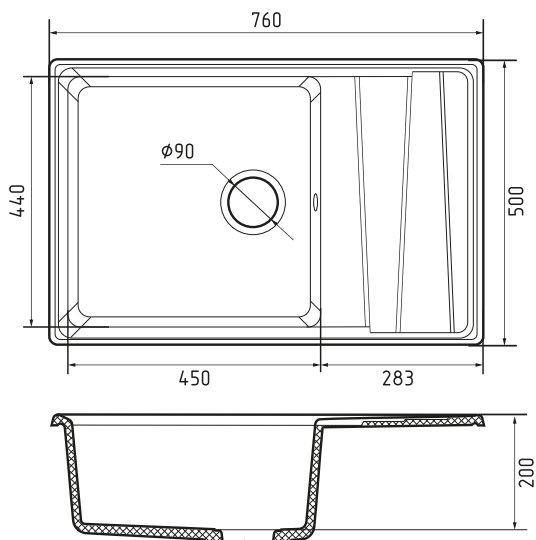

\* под заказ

Общий размер	760 × 500 мм
Размер чаши	450 × 440 × 200 мм
Размер выреза	740 × 480 мм

Вес без упаковки	15,0 кг
Вес в упаковке	18,9 кг
Размеры упаковки	906 × 530 × 250 мм
Комплектация	Сливная арматура