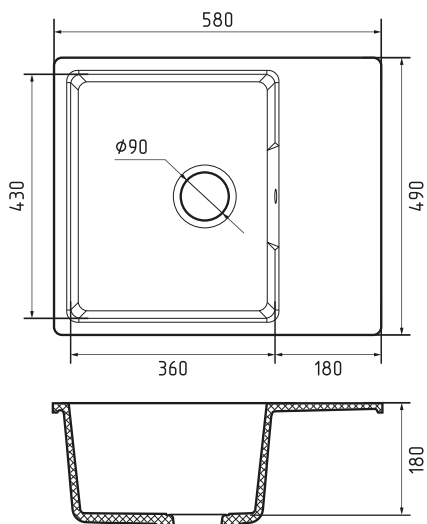

Рекомендованные товары