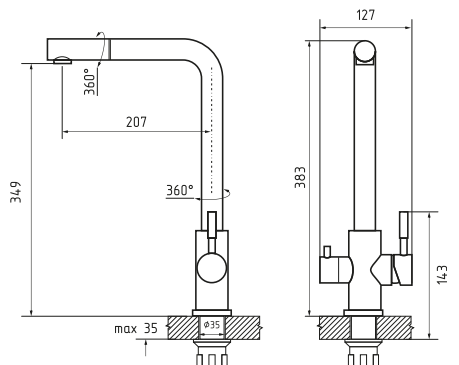

Смесители **GranFest® QUARZ** / **GranFest® URBAN**

Z-5411

Цветовая палитра

Черный

Темно-серый

Серый

Песочный

Белый

Нержавею-
щая сталь

PVD графит