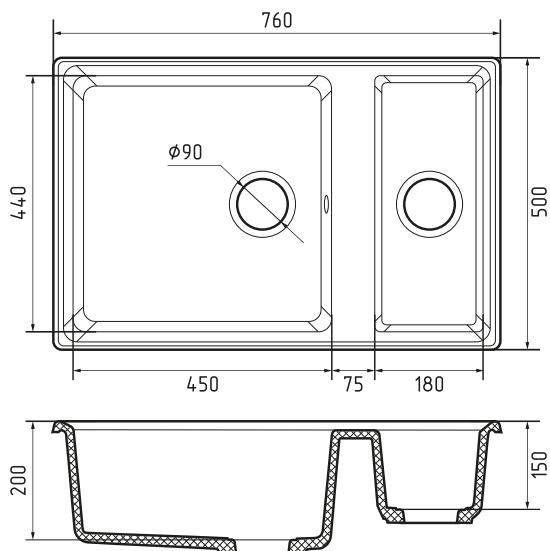

\* под заказ

Общий размер	760 × 500 мм
Размеры чаш	450 × 440 × 200 мм 180 × 440 × 150 мм
Размер выреза	740 × 480 мм

Вес без упаковки	19,4 кг
Вес в упаковке	23,3 кг
Размеры упаковки	906 × 530 × 250 мм
Комплектация	Сливная арматура