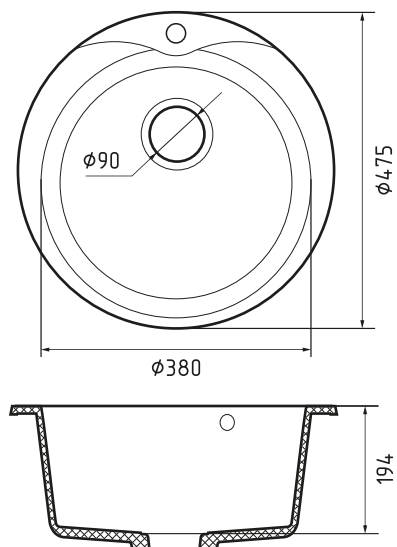

Рекомендованные товары