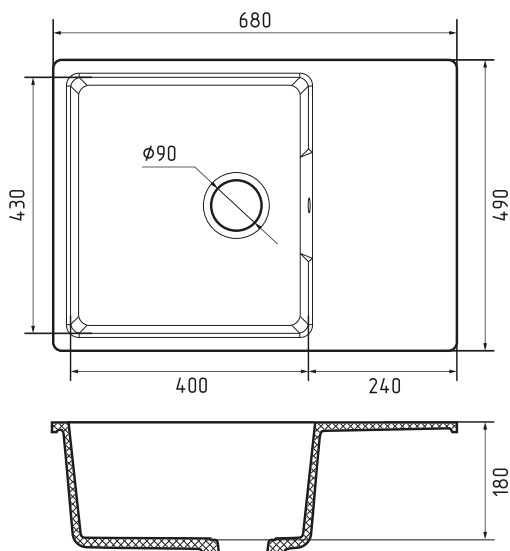

Рекомендованные товары