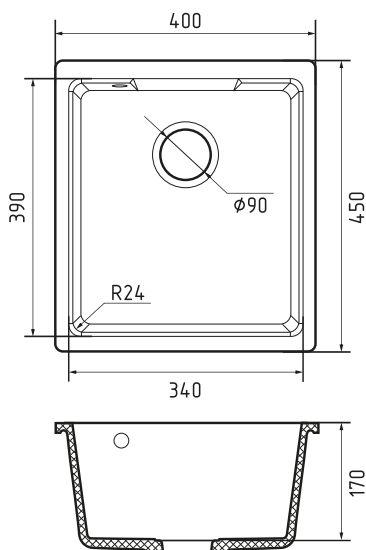

Рекомендованные товары