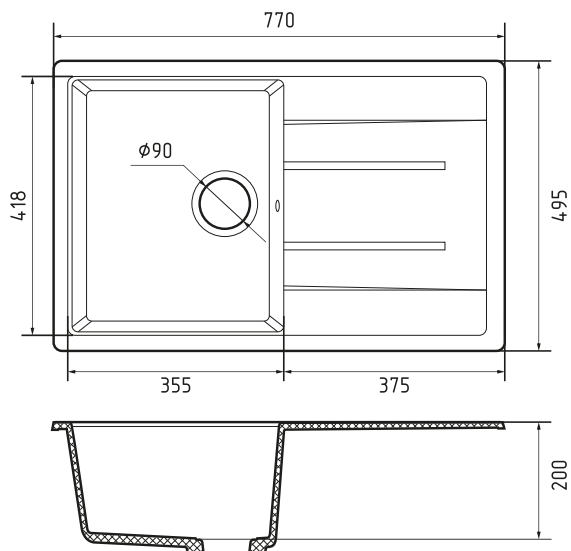

\* под заказ

Общий размер	770 x 495 мм
Размер чаши	355 x 418 x 200 мм
Размер выреза	750 x 475 мм

Вес без упаковки	15,8 кг
Вес в упаковке	19,7 кг
Размеры упаковки	906 x 530 x 250 мм
Комплектация	Сливная арматура