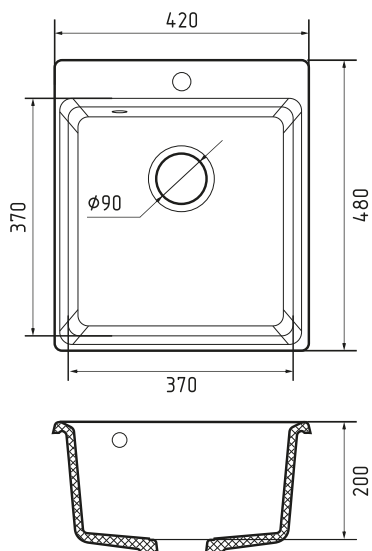

\* под заказ

Общий размер	420 × 480 мм
Размер чаши	370 × 370 × 200 мм
Размер выреза	400 × 460 мм

Вес без упаковки	8,6 кг
Вес в упаковке	10,6 кг
Размеры упаковки	585 × 530 × 250 мм
Комплектация	Сливная арматура