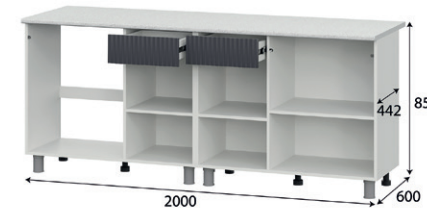

Корпус:

Белый

Фасад:

Бланж/Графит

Столешница:

Антарес

Габариты комплекта: 2,0 м.

КГ МОНАКО