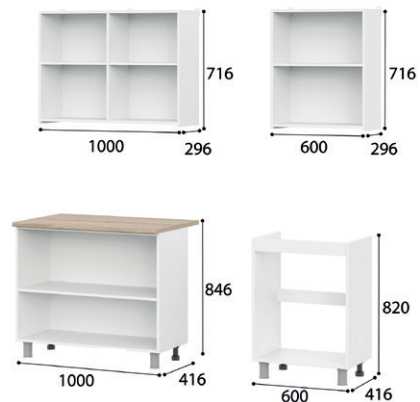

Габариты комплекта: 1,6 м.