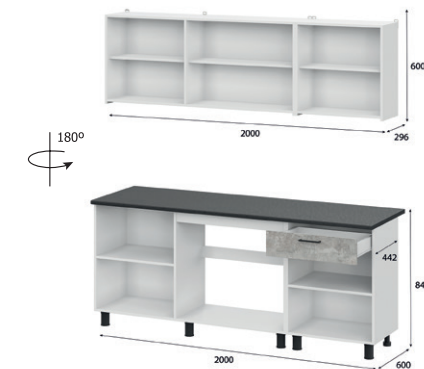

Габариты комплекта: 2,0 м.