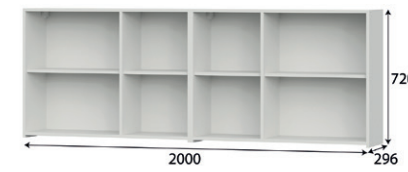

Корпус:

Белый

Фасад:

Бланж/Графит

Столешница:

Антарес

Габариты комплекта: 2,0 м.

КГ МОНАКО