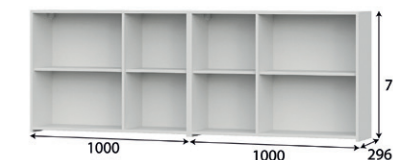

Корпус:

ЛДСП
Белый

Фасад:

МДФ
Бланж

МДФ
Графит

Столешница:

ЛДСП
26 мм
Чёрная

Габариты комплекта: 2,0 м.