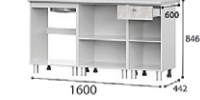

Фасад:

ЛДСП

Цемент светлый/Белый

Кухонный гарнитур: 1,6 м.

Кухонный гарнитур: 2,0 м.

Кухонный гарнитур: 2,0 м.

Кухонный гарнитур: 2,0 м.

Корпус: