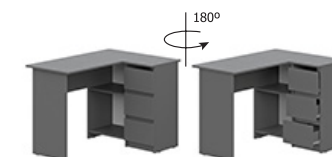

Пенал
401x2052x462 мм

Комод 4 ящика
801x978x390 мм

Комод 3 ящика двухстворчатый
1201x754x390 мм

Комод с ящиками
1381x754x390 мм

Тумба для телевидеоаппаратуры
2001x355x346 мм

Стол письменный (0,9 м)
900x754x500 мм

Стол письменный (1,2 м)
1201x754x500 мм

Стол угловой
1090x754x836 мм

Тумба прикроватная
401x306x348 мм

Кровать (1,6x2,0)
1636x660x2052 мм
(основание идёт в комплекте)

Кровать (0,9x2,0)
936x660x2052 мм
(основание идёт в комплекте)