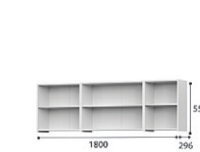

Корпус:

ЛДСП

Белый

Столешница:

26 мм

Антарес

Кухонный гарнитур: 1,8 м.

Кухонный гарнитур: 2,0 м.