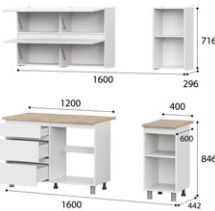

Кухонный гарнитур: 1,6 м.

Кухонный гарнитур: 2,0 м.

Данные о внешнем виде мебели, цветах, ассортименте приведены в настоящем каталоге по состоянию на момент подписания его в печать. Из-за особенностей печати и обработки фотографий, цветовые тона в каталоге могут отличаться от оригинальных.

Корпус:

ЛДСП

Графит

Фасад:

ЛДСП

Графит

Столешница:

26 мм

Дуб Сонома

Кухонный гарнитур: 2,0 м.