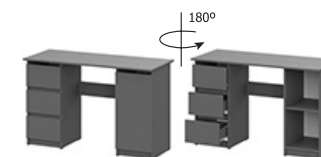

Пенал
401x2052x462 мм

Комод 4 ящика
801x978x390 мм

Комод 3 ящика двухстворчатый
1201x754x390 мм

Комод с ящиками
1381x754x390 мм

Тумба для телевидеоаппаратуры
2001x355x346 мм

Стол письменный (0,9 м)
900x754x500 мм

Стол письменный (1,2 м)
1201x754x500 мм

Стол угловой
1090x754x836 мм

Тумба прикроватная
401x306x348 мм

Кровать (1,6x2,0)
1636x660x2052 мм
(основание идёт в комплекте)

Кровать (0,9x2,0)
936x660x2052 мм
(основание идёт в комплекте)