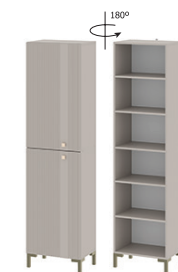

Пенал
500x1928x346мм