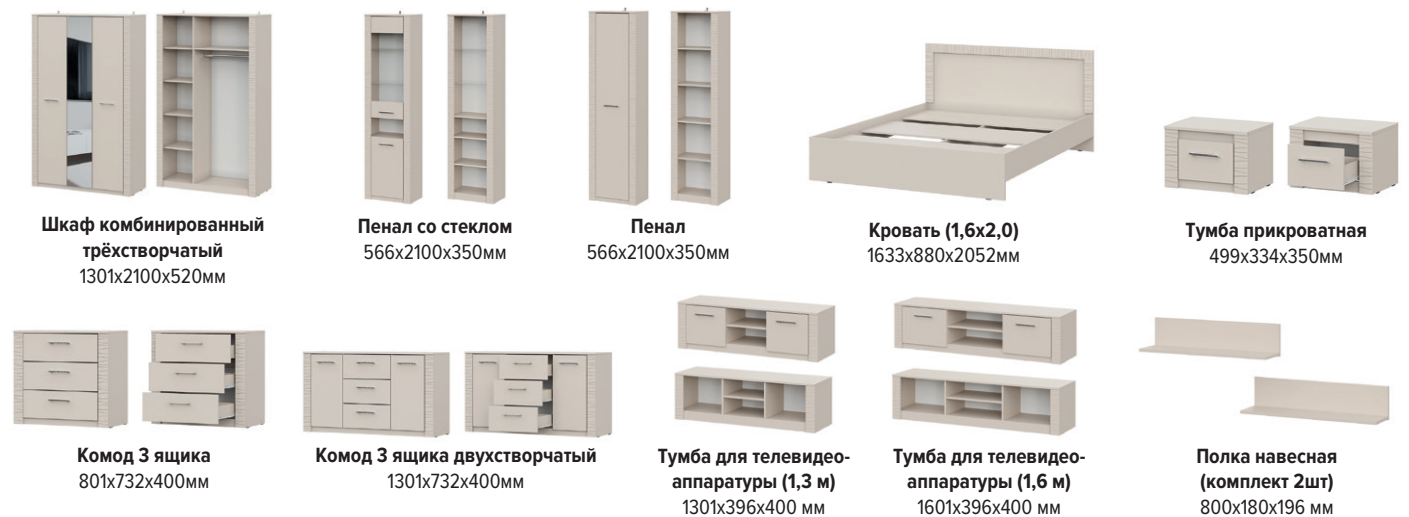

Габаритные размеры представлены в следующей последовательности: Ширина х Высота х Глубина

КАЛИПСО

МОДУЛЬНАЯ СИСТЕМА

Данные о внешнем виде мебели, цветах, ассортименте приведены в настоящем каталоге по состоянию на момент подписания его в печать. Из-за особенностей печати и обработки фотографий, цветовые тона в каталоге могут отличаться от оригинальных.