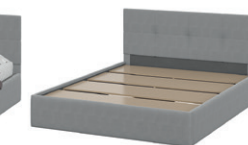

Особенности модели:

- Размер спального места: 1600x2000 мм.
- Кровать комплектуется основанием под матрас ДСП (Лайт).
- Распределенная нагрузка на одно спальное место с матрасом: 120 кг.
- Рекомендуемая высота матраса: 200 мм.