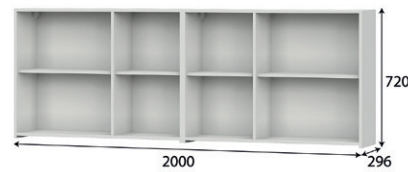

Корпус:

Белый

Фасад:

Нео

Столешница:

Чёрная

Габариты комплекта: 2,0 м.

Данные о внешнем виде мебели, цветах, ассортименте приведены в настоящем каталоге по состоянию на момент подписания его в печать. Из-за особенностей печати и обработки фотографий цветовые тона в каталоге могут отличаться от оригинальных.