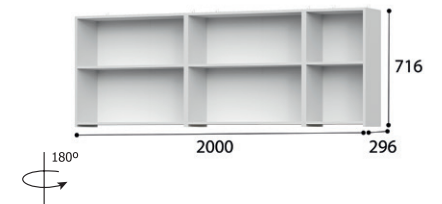

Дуб Сонома

Габариты комплекта: 2,0 м.

Данные о внешнем виде мебели, цветах, ассортименте приведены в настоящем каталоге по состоянию на момент подписания его в печать. Из-за особенностей печати и обработки фотографий цветовые тона в каталоге могут отличаться от оригинальных.