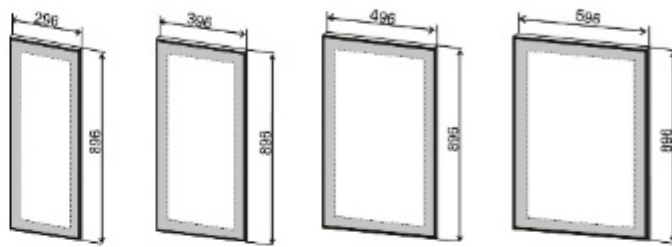

Верхние высокие фасады со стеклом в алюминиевом профиле (широкие)

ФА ВПС 300/600 (F1-10) 296/896 (фасад)
ФА ВПС 400/800 (F1-10) 396/896 (фасад)
ФА ВПС 500 (F1-10) 496/896 (фасад)
ФА ВПС 601 (F1-10) 596/896 (фасад)