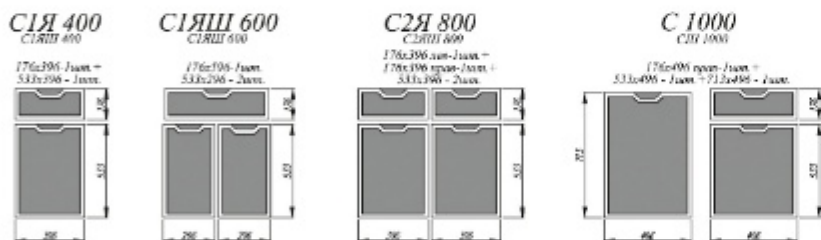

Стекло в вертикальных фасадах, ПВХ/ВПВС: фотопечать 4 мм

Фасады с фрезеровкой и интегрированной ручкой

Штукатурка белая [4]

Штукатурка белая [5]

Штукатурка серая [6]

Штукатурка белая [7]

- [1]. **Нижние модули:** ПН 600, ПНЯ 600, СК2 600, СК2 800, СМ 800, С400
Верхние модули: ВПГ 600 (3 шт.), ВПГ 800, ПГ 600, ПГ 800, ПЛД 600 (3 шт.)
- [2]. **Нижние модули:** С 600, СЯБ 600, СМ 600, СУ 1050, СКБ 800, ПН 600
Верхние модули: ВПВС 800, ПЛД 600 (2 шт.), ВП 400, ВПУ 650, ВП 300, ВПГ 800
- [3]. **Нижние модули:** С 601(2 шт.), СК 2 (2 шт.), ПН 600, ПНЯ 600, МСУ 1000, СЯШ 600
Верхние модули: АНП 600 (2 шт.), П 601 (2 шт.), ПВС 400 (3 шт.), ПЛД 600 (2 шт.)
- [4]. **Нижние модули:** С 601(2 шт.), С 400, КС2Я 600, ПН 600, ПНЯ 600, КС3Я 600, СБ 200
Верхние модули: ПЛД 600 (2 шт.), П 601 (2 шт.), ВП 601 (3 шт.), АНП 600 (2 шт.)
- [5]. **Нижние модули:** ПН 600, ПНЯ 600, С 600, СУ 1000, С 400, СЯШ 400, СЯШ 600, С2ЯШ 800
Верхние модули: ВПС 800 (2 шт.) ВП 600, ОПМВ 800, АНП 600
- [6]. **Нижние модули:** ПН 600, ПНС 600, СМ 800, С 600, С/СБ 200, СКБ 800, СЯБ 600
Верхние модули: ПВС 800 (2 шт.), П 600, ГПГ 600 (3 шт.), ГПГ 800 (3 шт.)
- [7]. **Нижние модули:** ПН 600, ПНС 600, СУ 1050, СЯШ 600, С 600, СМ 600, СК2 400
Верхние модули: ГПГ 600 (2 шт.), П 600, ПВС 400, ПГ 600 (4 шт.)