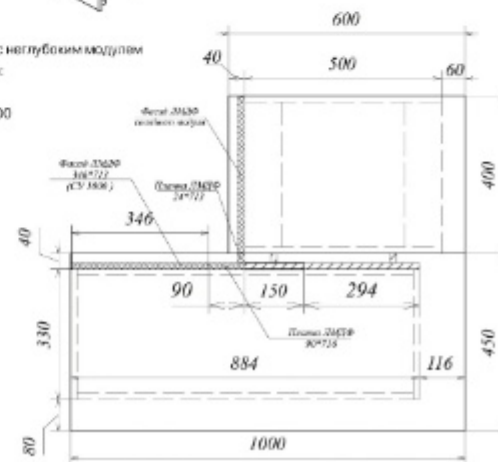

Для стыковки модуля МСУ 1000 с неглубоким модулем потребуются комплекты фасадов:
1) фасады СУ 1000
2) фасад С 350 + планки МСУ 1000