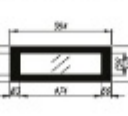

ПУ 650
(Плоская)
690x510-1мм.

ПТ 400
690x210-2мм.

ПГ 350/С 350
540x440-1мм.

ПГ 450/С 450
540x446-1мм.

ПГ 500/С 500
540x496-1мм.

ПГ 600/С 600
540x596-1мм.

ПГ 800/С 800
540x796-1мм.

ВПУ 650
(Плоская)
690x510-1мм.

ВПТ 400
690x210-2мм.

ВПГ 350/С 350
440x440-1мм.

ВПГ 450/С 450
440x446-1мм.

ВПГ 500/С 500
440x496-1мм.

ВПГ 600/С 600
440x596-1мм.

ВПГ 800/С 800
440x796-1мм.

ПГСФ 500
ПГСФ 500/С 500
340x496-1мм.

ПГСФ 600
ПГСФ 600/С 600
340x596-1мм.

ПГСФ 800
ПГСФ 800/С 800
340x796-1мм.

ПГСФ 600

ВПГСФ 500
ВПГСФ 500/С 500
440x496-1мм.

ВПГСФ 600
ВПГСФ 600/С 600
440x596-1мм.

ВПГСФ 800
ВПГСФ 800/С 800
440x796-1мм.