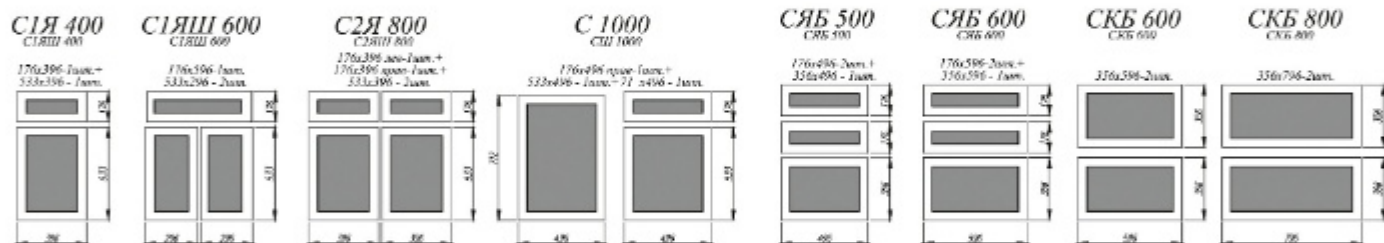

[2]. **Нижние модули:** ПН 600 (2 шт.), С 400, С 601 (2 шт.), СБ 200, КСЗЯ 800, КСЗЯ 400

Верхние модули: АНП 600 (2 шт.), ГПГ 500 (2 шт.), ВПВС 800, ВП 601 (2 шт.), ВП 400 (2 шт.)

КОЛЛЕКЦИЯ МАРТА

Кухонная коллекция «Марта» представляет собой современное и элегантное решение для вашей кухни. Она сочетает в себе функциональность, стильный дизайн и превосходное качество. Фасады выполнены с утонченной отделкой, придающей им изысканность и привлекательность. Коллекция включает в себя разнообразные модули и элементы, которые можно комбинировать для создания индивидуального дизайна кухни, отвечающего вашим потребностям.