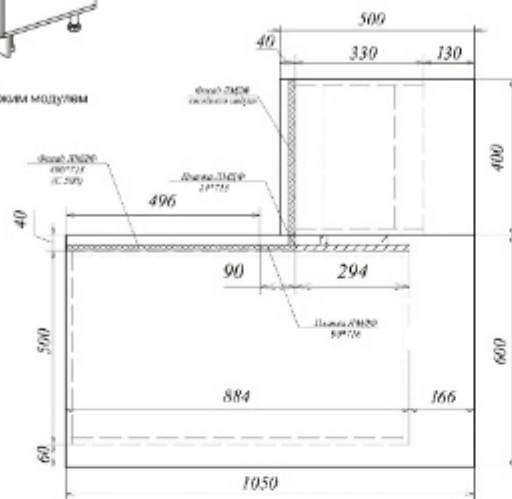

Для стыковки модуля МСУ 1000 с неглубокими модулями потребуются комплекты фасадов: фасад С 500 + планки МСУ 1000

Под рекомендуемую глубину столешницы 500 мм необходимо самостоятельно отпилить соединительную угловую планку