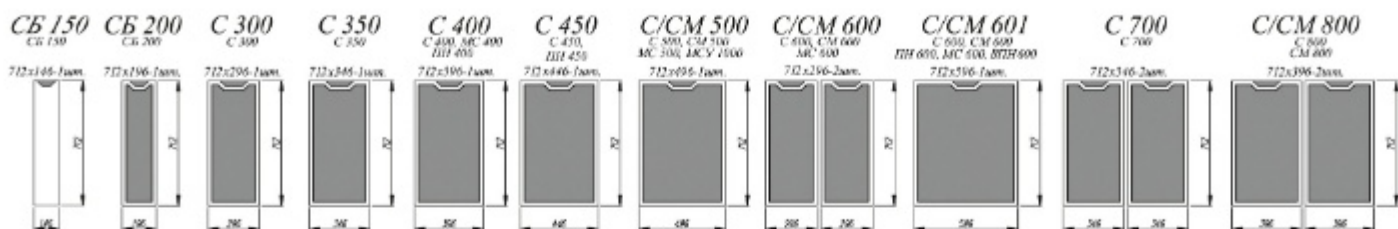

Стекло в вертикальных фасадах, ПВХ/ВПВС: фотопечать 4 мм

Фасады с фрезеровкой и интегрированной ручкой

Штукатурка белая [4]

Штукатурка белая [5]

Штукатурка серая [6]

Штукатурка белая [7]

- [1]. **Нижние модули:** ПН 600, ПНЯ 600, СК2 600, СК2 800, СМ 800, С400
Верхние модули: ВПГ 600 (3 шт.), ВПГ 800, ПГ 600, ПГ 800, ПЛД 600 (3 шт.)
- [2]. **Нижние модули:** С 600, СЯБ 600, СМ 600, СУ 1050, СКБ 800, ПН 600
Верхние модули: ВПВС 800, ПЛД 600 (2 шт.), ВП 400, ВПУ 650, ВП 300, ВПГ 800
- [3]. **Нижние модули:** С 601(2 шт.), СК 2 (2 шт.), ПН 600, ПНЯ 600, МСУ 1000, СЯШ 600
Верхние модули: АНП 600 (2 шт.), П 601 (2 шт.), ПВС 400 (3 шт.), ПЛД 600 (2 шт.)
- [4]. **Нижние модули:** С 601(2 шт.), С 400, КС2Я 600, ПН 600, ПНЯ 600, КС3Я 600, СБ 200
Верхние модули: ПЛД 600 (2 шт.), П 601 (2 шт.), ВП 601 (3 шт.), АНП 600 (2 шт.)
- [5]. **Нижние модули:** ПН 600, ПНЯ 600, С 600, СУ 1000, С 400, СЯШ 400, СЯШ 600, С2ЯШ 800
Верхние модули: ВПС 800 (2 шт.) ВП 600, ОПМВ 800, АНП 600
- [6]. **Нижние модули:** ПН 600, ПНС 600, СМ 800, С 600, С/СБ 200, СКБ 800, СЯБ 600
Верхние модули: ПВС 800 (2 шт.), П 600, ГПГ 600 (3 шт.), ГПГ 800 (3 шт.)
- [7]. **Нижние модули:** ПН 600, ПНС 600, СУ 1050, СЯШ 600, С 600, СМ 600, СК2 400
Верхние модули: ГПГ 600 (2 шт.), П 600, ПВС 400, ПГ 600 (4 шт.)