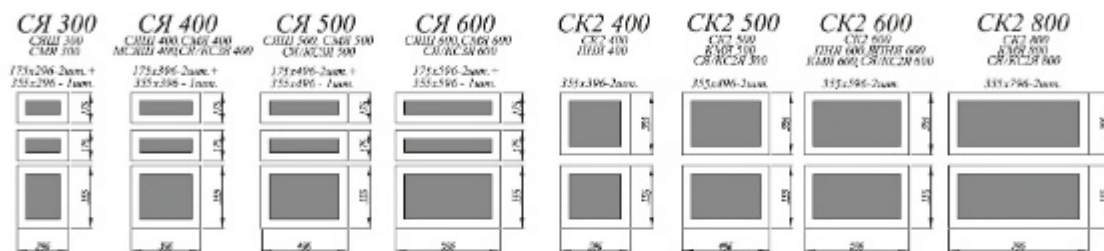

Марта Графит Скин / Марта Пудра Скин / Ройс Пудра Скин [1]

Графит Скин [2]

Белый Скин / Графит Скин [3]

Бежевый Скин [4]

Бежевый софт [5]

Белый Скин / Пудра Скин [6]

- [1]. **Нижние модули:** СКБ 600, С 600 (2 шт.), СУ 1050, СЯШ 600, С1ЯШ 600, С/СБ 150, ПН 600 (2 шт.) ПНЯ 600
Верхние модули: ВП 500, ВПВС 800 (2 шт.), ВПУ 650, ВПК 400 (2 шт.), ВПГПМ 600, ВПГ 350 (2 шт.), ВП 400, АНП 600 (3 шт.)
- [2]. **Нижние модули:** ПНЯ 600, СБ 150, С 601 (4 шт.), СУ 1000
Верхние модули: ВП 600 (2 шт.), ВП 400, АНП 600
- [3]. **Нижние модули:** С 600, С 601 (2 шт.), КСЗЯ 600, СДШ 600, С 400, СБ 200, С 500
Верхние модули: П 601 (5 шт.), ГПГ (5 шт.), ПГ 600 (3 шт.)
- [4]. **Нижние модули:** С 600, С 601 (2 шт.), КСЗЯ 600, СДШ 600
Верхние модули: П 601 (4 шт.), ПГ 600, ПГ 500 (4 шт.), ОПМГ 600
- [5]. **Нижние модули:** СК2 600, СДШ 600, С 600, СУ 1050 (фасад С 500), С 300 (2 шт.), СБ 200, СЯШ 600, ПНЯ 600_ЗМ
Верхние модули: ПГ 800 (4 шт.), П 300 (2 шт.), АНП 600
- [6]. **Нижние модули:** СДШ 600, СУ 1000, КС2Я 600, ПН 600, С 601 (3 шт.), КСЗЯ 600, СБ 200, МО 380
Верхние модули: ОПВМ 600, ПЛД 600, П 600, ВП 700, ВПВС 600, ВПВС 300, АНП 600