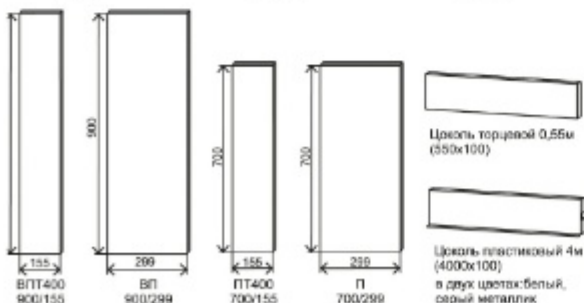

Торцевые фасады не имеют фрезеровки