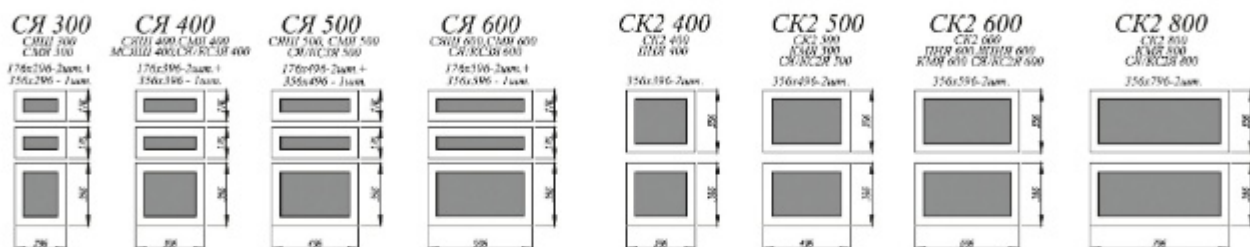

Вижн [1]

Блю [2]

Оазис / Баунти [3]

- [1]. **Нижние модули:** С 400, С 601, СК2 800, СЯШ 600, ПН 600, ПН 600
Верхние модули: ПК 400 (4 шт.), ПГПМ 600, ПГ 600, ПГ 800
- [2]. **Нижние модули:** ПН 600 (3 шт.), ПНС 600, С 601 (3 шт.), СК2 600, СЯШ 500 (2 шт.)
Верхние модули: ПЛД 600 (6 шт.), ПЛД 800 (3 шт.), ВПГ 600 (3 шт.)
- [3]. **Нижние модули:** С 601 (8 шт.), СК2 600 (2 шт.), С 800, ПН 600, ПНС 600, ПН 400
Верхние модули: ПЛД 600 (2 шт.), П 601 (2 шт.), ПГПМ 600
- [4]. **Нижние модули:** ПН 600, ПНС 600, С 601 (5 шт.), СУ 1000, СЯШ 600, МО 550
Верхние модули: ПЛД 800 (3 шт.), ВПГ 800 (3 шт.)