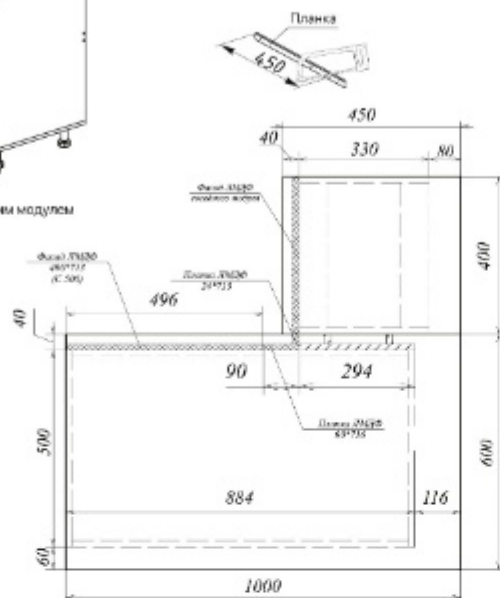

Для стыковки модуля МСУ 1000 с неглубоким модулем потребуются комплекты фасадов: фасад С 500 + планки МСУ 1000