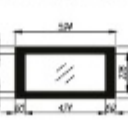

ПУ 650
(Плоская)
690x510-1мм.

ПТ 400
690x210-2мм.

ПГ 350/С 350
540x440-1мм.

ПГ 450/С 450
540x446-1мм.

ПГ 500/С 500
540x496-1мм.

ПГ 600/С 600
540x596-1мм.

ПГ 800/С 800
540x796-1мм.

ВПУ 650
(Плоская)
690x510-1мм.

ВПТ 400
690x210-2мм.

ВПГ 350/С 350
440x440-1мм.

ВПГ 450/С 450
440x446-1мм.

ВПГ 500/С 500
440x496-1мм.

ВПГ 600/С 600
440x596-1мм.

ВПГ 800/С 800
440x796-1мм.

ПГСФ 500
ПГСФ 500/С 500
340x496-1мм.

ПГСФ 600
ПГСФ 600/С 600
340x596-1мм.

ПГСФ 800
ПГСФ 800/С 800
340x796-1мм.

ВПГСФ 500
ВПГСФ 500/С 500
440x496-1мм.

ВПГСФ 600
ВПГСФ 600/С 600
440x596-1мм.

ВПГСФ 800
ВПГСФ 800/С 800
440x796-1мм.

ВПГСФ 600