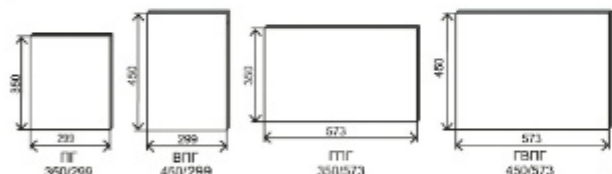

Торцевые фасады не имеют фрезеровки