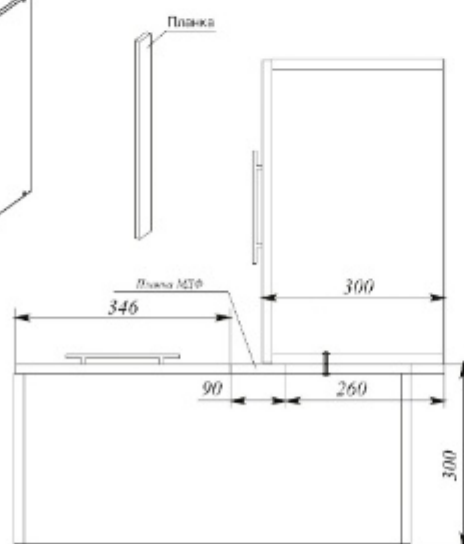

Стыковка столешниц модуля СУ 1000 с неглубокими модулями

Под рекомендуемую глубину столешницы 450 мм необходимо самостоятельно отпилить соединительную угловую планку

Для стыковки модуля МСУ 1000 с неглубоким модулем потребуются комплекты фасадов: фасад С 500 + планки МСУ 1000

Стыковка столешниц модуля СУ 1000 со стандартными модулями

Стыковка модулей ПУ 650 с фасадами 300 и 350

Модули ПУ 650 комплектуются с фасадами П 300 / П 350

Стыковка модулей ВПУ 650 с фасадами 300 и 350

Модули ВПУ 650 комплектуются с фасадами ВП 300 / ВП 350