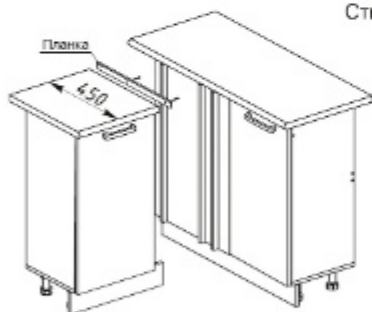

Стыковка столешниц модуля МСУ 1000 с неглубокими модулями

Для стыковки модуля МСУ 1000 с неглубоким модулем потребуются комплекты фасадов: фасад С 500 + планки МСУ 1000

Под рекомендуемую глубину столешницы 450 мм необходимо самостоятельно отпилить соединительную угловую планку