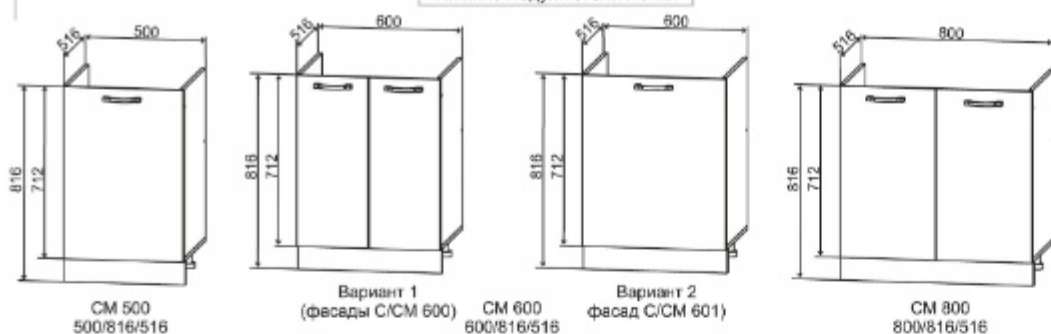

Нижние модули столы мойки

Вариант 1
(фасады С/СМ 600)

Вариант 2
фасад С/СМ 601)