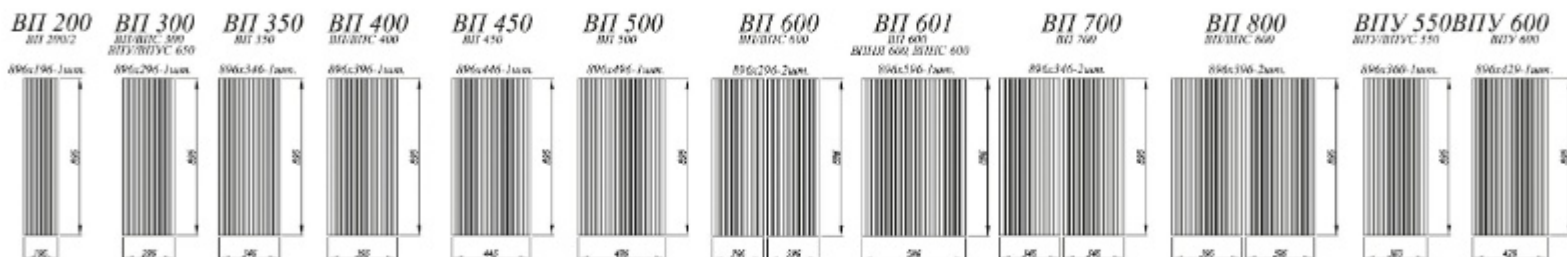

ПГТМ 600
ПГТМ 600

340x796 - 1шт (верт)
340x796 - 1шт (гориз)

ПГТМ 800
ПГТМ 800

340x796 - 1шт (верт)
340x796 - 1шт (гориз)

ПН 650
ПН/ПНС 650

(Панель)
690x595 - 1шт

ПТ 400
ПТ 400

690x210 - 2шт

АНП 400
АНП 400

190x195 - 1шт

АНП 450
АНП 450

190x445 - 1шт

АНП 600
АНП 600

190x395 - 1шт

1290x195 - 1шт

1290x405 - 1шт

1290x595 - 1шт

1490x595 - 1шт

440x796 - 1шт (верт)
440x796 - 1шт (гориз)

440x796 - 1шт (верт)
440x796 - 1шт (гориз)

(Панель)
690x490 - 1шт

690x210 - 2шт

340x745 - 1шт

340x445 - 1шт

340x495 - 1шт

340x595 - 1шт

340x796 - 1шт

440x345 - 1шт

440x445 - 1шт

440x495 - 1шт

440x595 - 1шт

440x796 - 1шт