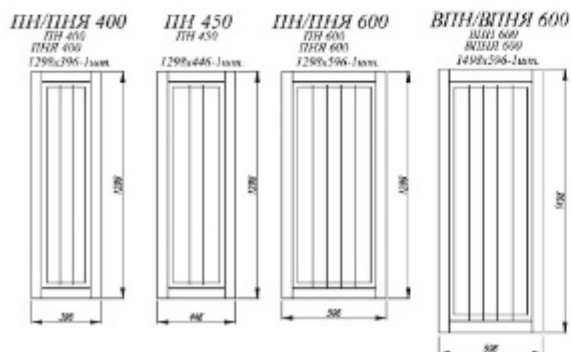

Серый эмалит [5]

Сандал [1]

Сандал [2]

Белый эмалит [3]

Белый эмалит / Серый эмалит [4]

Серый эмалит [5]

Белый эмалит [6]

- [1]. **Нижние модули:** С 601 (3 шт.), СК2 600, СДШ 600
Верхние модули: ВП 601 (3 шт.), ВПГ 600 (3 шт.)
- [2]. **Нижние модули:** ПН 600, С 500, СМ 500, СДШ 600, С 800
Верхние модули: П 500 (2 шт.), ПС 800
- [3]. **Нижние модули:** СМ 600, С 600, С 450 (2 шт.), СКБ 800, ПНС 600, ПН 600
Верхние модули: АНП 600 (2 шт.), ВПС 400 (2 шт.), ВП 400, ВП 800
- [4]. **Нижние модули:** С1ЯШ 400, СДШ 600, СБ 200, С 400, СУ 1050, СМ 600, СЯБ 600, ПН 600
Верхние модули: ВПГПМ 600 (2 шт.), ВПГ 800 (2 шт.), ВПС 400 (2 шт.)
- [5]. **Нижние модули:** СЯШ 400, СДШ 600, СК2 800, С 800, СМ 800
Верхние модули: ВПВС 800 (2 шт.), П 600 (2 шт.), ПЛД 600 (2 шт.), ОПМВ 400, ПГ 600
- [6]. **Нижние модули:** СЯШ 600 (2 шт.), СМ 600, СК2 800, ПНЯ 600, ПН 600
Верхние модули: ПГ 600 (3 шт.), ПГС 600 (2 шт.), П 800, ОПМГ 600