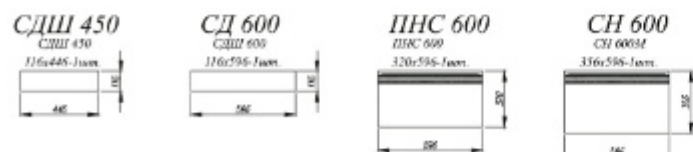

Бетон светлый [4]

Бетон светлый / Бетон тёмный [5]

- [1]. **Нижние модули:** С 400, СБ 200, СДШ 600, СБ 200, СУ 1000, С 400, СМ 800, СЯШ 400, ПН 600
Верхние модули: 600 (2 шт.), ПГ 800, П 450, ПУ 550, П 450, П 800, П 400
- [2]. **Нижние модули:** С 800, СЯШ 400, СМ 800
Верхние модули: П 800, П 400 (3 шт.)
- [3]. **Нижние модули:** С 400 (2 шт.), СЯШ 600, С1ЯШ 400, СМ 600, ПНС 600, ПН 600
Верхние модули: АНП 600 (2 шт.), ВП 500 (2 шт.), П 700, П 300, ВПК 400 (2 шт.), ПЛД 500 (2 шт.)
- [4]. **Нижние модули:** ПН 600, СБ 200, СМЯ 600, КМЯ 600, С 600, СМ 800, ПН 600
Верхние модули: ГПГ 600 (4 шт.), ГПГ 800 (2 шт.), ПЛВ 400 (2 шт.), ПК 400 (2 шт.), ПВС 400 (5 шт.)
- [5]. **Нижние модули:** ПН 600, ПНЯ 600, СКБ 800, КСЗЯ 600 (2 шт.), СУ 1000, С 601 (2 шт.)
Верхние модули: АНП 600, ВПВС 800, ВПГПН 600 (2 шт.), ВПК 400 (2 шт.)