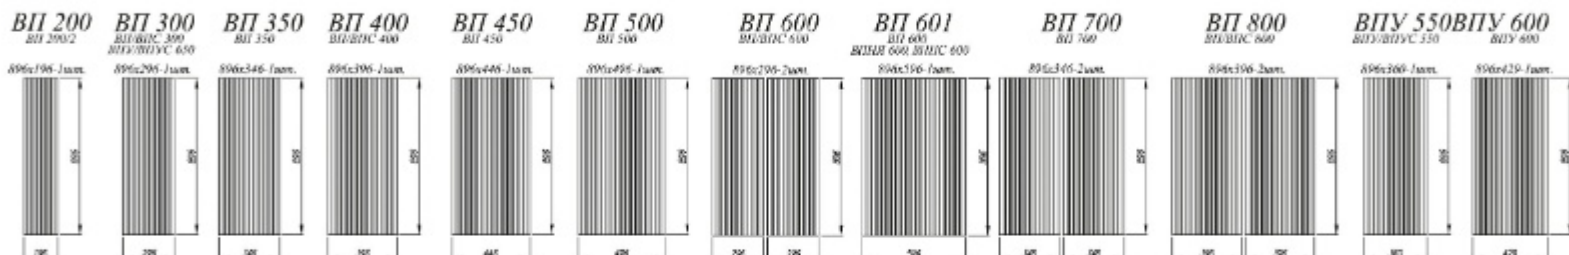

Зеленый Скин [1]

Белый Скин / Горчица [2]

[1]. Нижние модули: СМ 601, ПНС 600_3, СУ 1050, С 601 (3 шт.)
Верхние модули: П 400, П 300, ВПГ 600, ПУ 650, П 601 (3 шт.)

[2]. Нижние модули: ПН 600, ПН 600, С/СБ 200, СМ 600, С600, СК2 800
Верхние модули: ПГ 800 (4шт.), ПГ 600