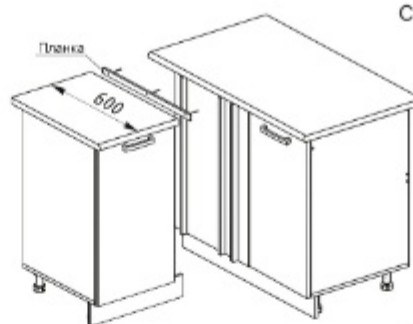

Стыковка столешниц модуля СУ 1000 со стандартными модулями