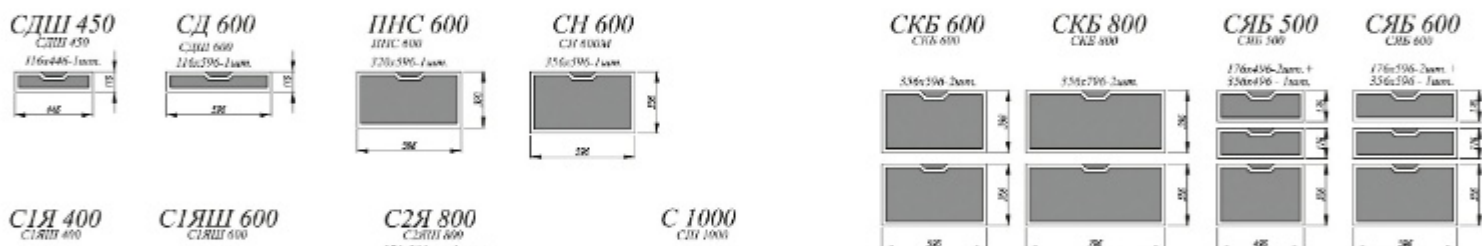

В данной коллекции фасады подразделяются на лево- и правосторонние. Учитывайте это при формировании заказов.