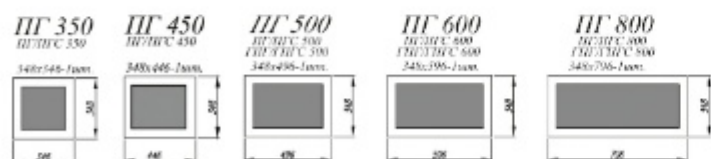

Марта Графит Скин / Марта Пудра Скин / Ройс Пудра Скин [1]

Графит Скин [2]

Белый Скин / Графит Скин [3]

Бежевый Скин [4]

Бежевый софт [5]

Белый Скин / Пудра Скин [6]

- [1]. **Нижние модули:** СКБ 600, С 600 (2 шт.), СУ 1050, СЯШ 600, С1ЯШ 600, С/СБ 150, ПН 600 (2 шт.) ПНЯ 600
Верхние модули: ВП 500, ВПВС 800 (2 шт.), ВПУ 650, ВПК 400 (2 шт.), ВПГПМ 600, ВПГ 350 (2 шт.), ВП 400, АНП 600 (3 шт.)
- [2]. **Нижние модули:** ПНЯ 600, СБ 150, С 601 (4 шт.), СУ 1000
Верхние модули: ВП 600 (2 шт.), ВП 400, АНП 600
- [3]. **Нижние модули:** С 600, С 601 (2 шт.), КСЗЯ 600, СДШ 600, С 400, СБ 200, С 500
Верхние модули: П 601 (5 шт.), ГПГ (5 шт.), ПГ 600 (3 шт.)
- [4]. **Нижние модули:** С 600, С 601 (2 шт.), КСЗЯ 600, СДШ 600
Верхние модули: П 601 (4 шт.), ПГ 600, ПГ 500 (4 шт.), ОПМГ 600
- [5]. **Нижние модули:** СК2 600, СДШ 600, С 600, СУ 1050 (фасад С 500), С 300 (2 шт.), СБ 200, СЯШ 600, ПНЯ 600_ЗМ
Верхние модули: ПГ 800 (4 шт.), П 300 (2 шт.), АНП 600
- [6]. **Нижние модули:** СДШ 600, СУ 1000, КС2Я 600, ПН 600, С 601 (3 шт.), КСЗЯ 600, СБ 200, МО 380
Верхние модули: ОПВМ 600, ПЛД 600, П 600, ВП 700, ВПВС 600, ВПВС 300, АНП 600