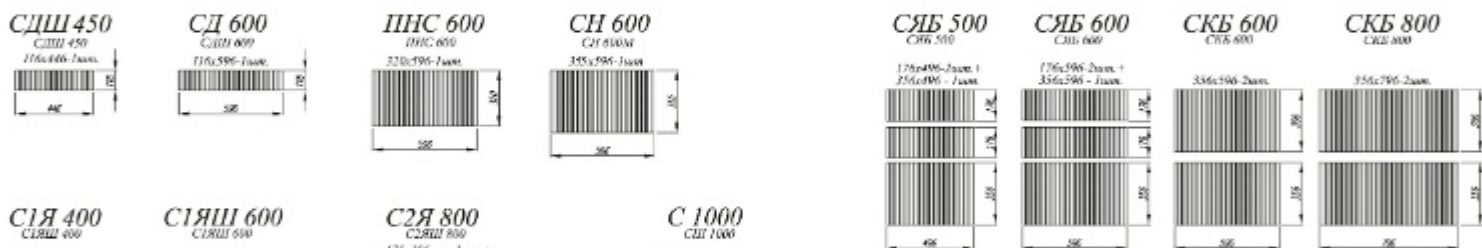

ВПГ 500
ВПГ/ВП/С 500
ВПГ/ВП/С 500

ВПГ 600
ВПГ/ВП/С 600
ВПГ/ВП/С 600

ВПГ 800
ВПГ/ВП/С 800
ВПГ/ВП/С 800

КОЛЛЕКЦИЯ ЛОФТ

Коллекция «Лофт» говорит сама за себя. Индустриальный стиль дополняется металлической фурнитурой, которая прекрасно сочетается с текстурными фасадами и создает тот самый образ Лофт. Также, эта коллекция одна из тех, что любит комбинации с другими коллекциями, подчеркивая их уникальные черты.