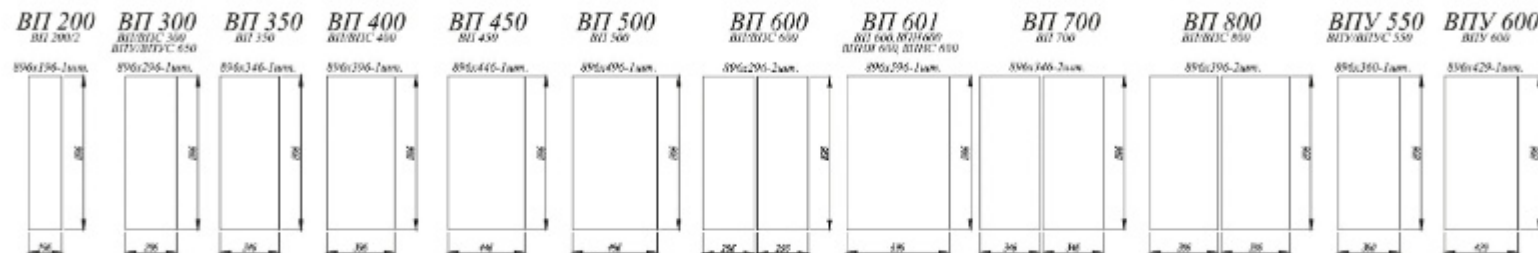

Белый софт [4]

Бежевый Скин [5]

Американский шоколад / Кварц черный [6]

Бежевый Скин [1]

Бежевый Скин [2]

Черника софт / Белый софт [3]

Персик софт [4]

- [1]. Живое фото
- [2]. Живое фото
- [3]. Нижние модули: ПН 400 (2 шт.), ПН 600, ПНС 600, ПЛД 800 (3 шт.), ПЛД 800 (6 шт.), СМ 800, СКБ 800, МС 400 (4 шт.)
- [4]. Нижние модули: С 600, СМ 600, СУ 1000, СДШ 450, С 350
Верхние модули: ВПВС 300 (6 шт.)