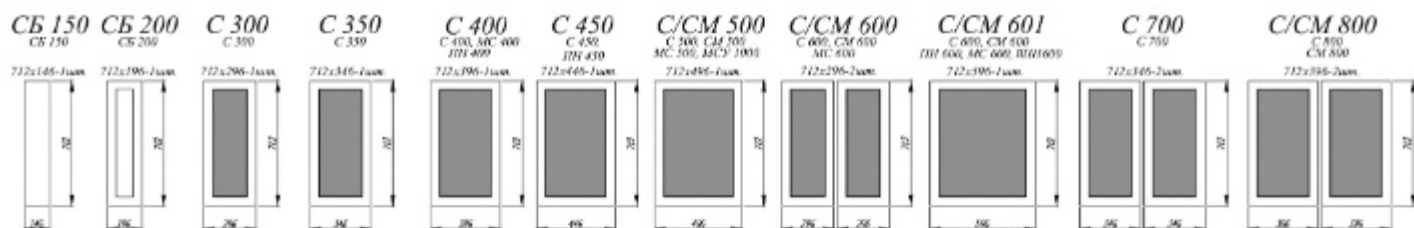

Вижн [1]

Блю [2]

Оазис / Баунти [3]

- [1]. **Нижние модули:** С 400, С 601, СК2 800, СЯШ 600, ПН 600, ПН 600
Верхние модули: ПК 400 (4 шт.), ПГПМ 600, ПГ 600, ПГ 800
- [2]. **Нижние модули:** ПН 600 (3 шт.), ПНС 600, С 601 (3 шт.), СК2 600, СЯШ 500 (2 шт.)
Верхние модули: ПЛД 600 (6 шт.), ПЛД 800 (3 шт.), ВПГ 600 (3 шт.)
- [3]. **Нижние модули:** С 601 (8 шт.), СК2 600 (2 шт.), С 800, ПН 600, ПНС 600, ПН 400
Верхние модули: ПЛД 600 (2 шт.), П 601 (2 шт.), ПГПМ 600
- [4]. **Нижние модули:** ПН 600, ПНС 600, С 601 (5 шт.), СУ 1000, СЯШ 600, МО 550
Верхние модули: ПЛД 800 (3 шт.), ВПГ 800 (3 шт.)