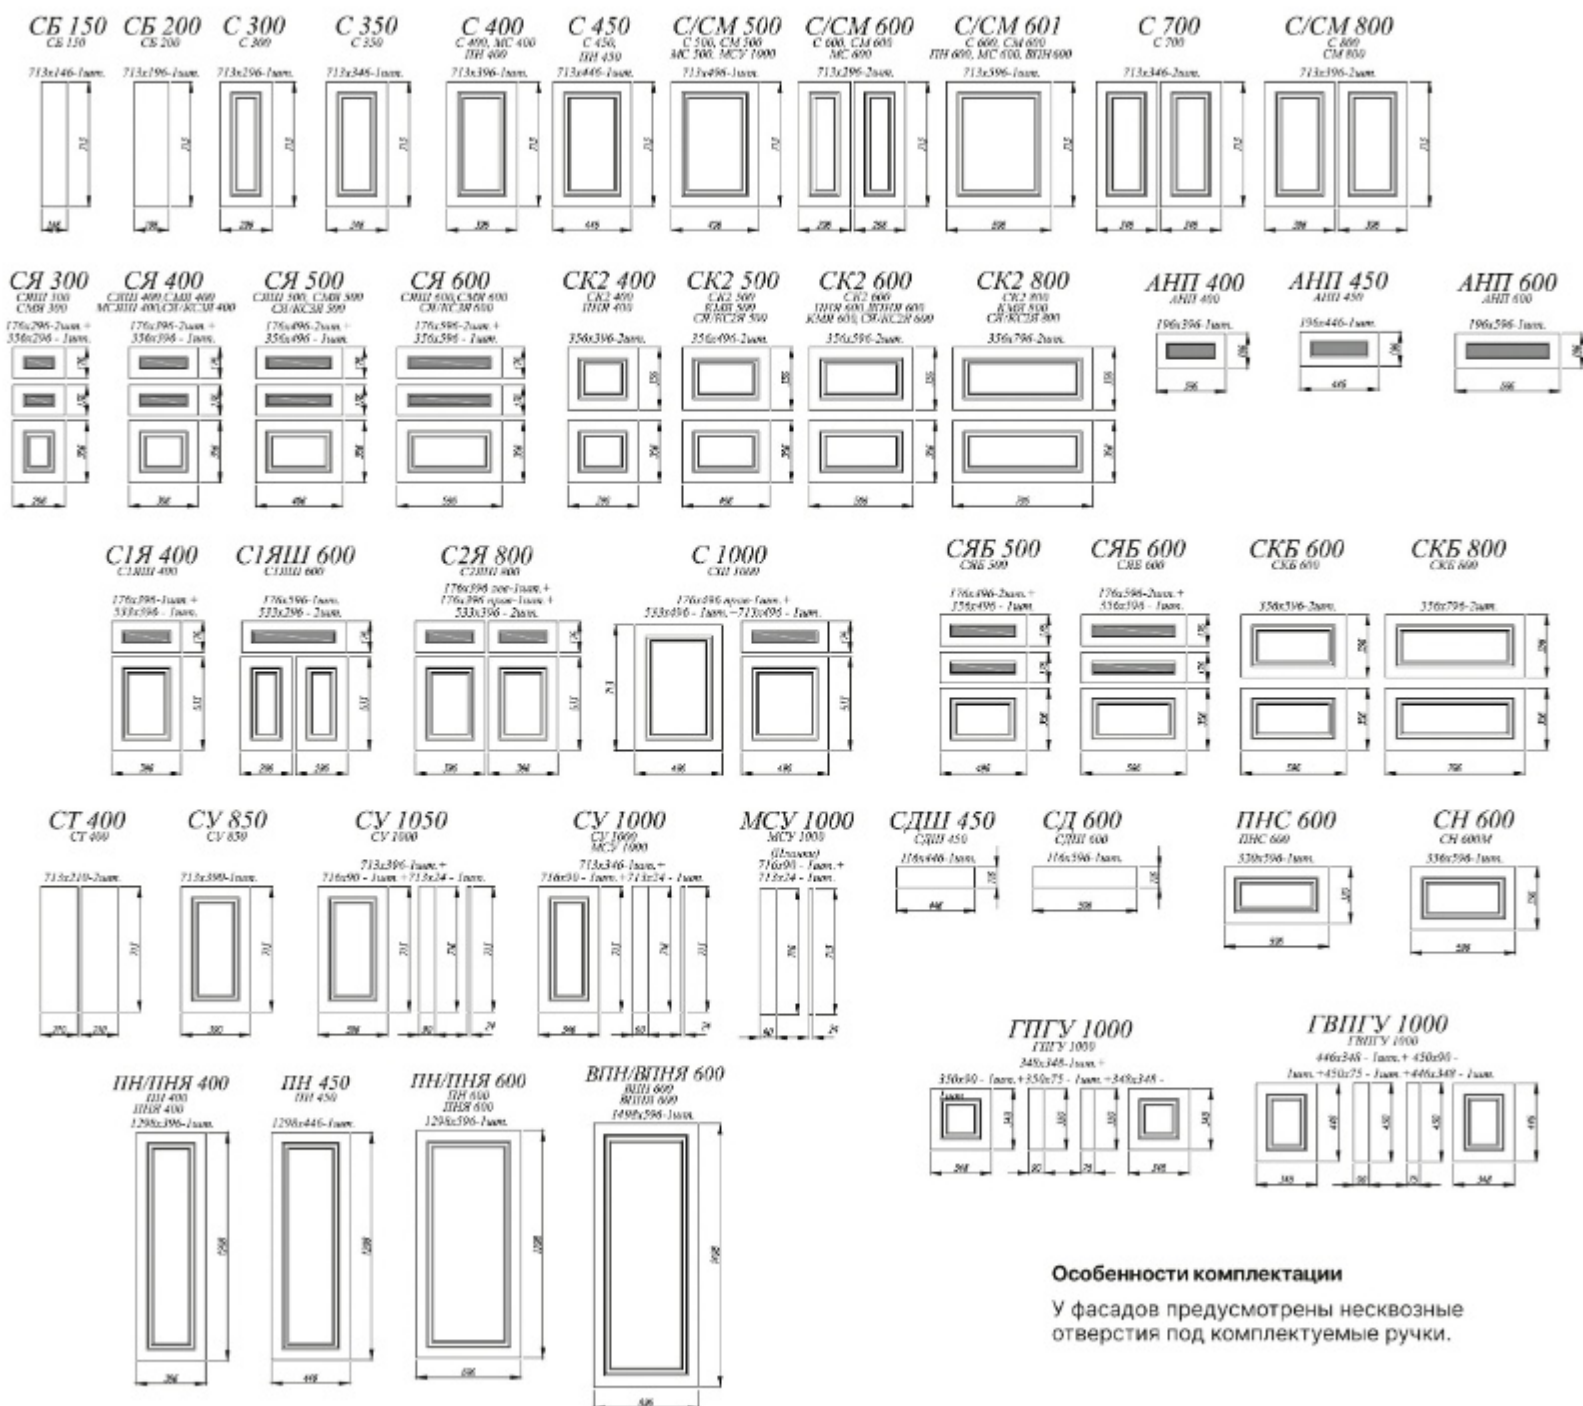

Особенности комплектации

У фасадов предусмотрены несквозные отверстия под комплектуемые ручки.