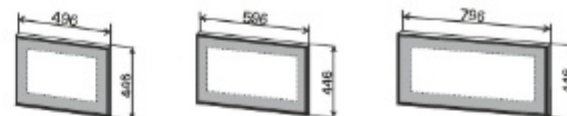

Верхние высокие фасады горизонтальные в алюминиевом профиле со стеклом (широкие)

ФА ВПГС 500 (F1-10)
496/446
(фасад)

ФА ВПГС 600 (F1-10)
596/446
(фасад)

ФА ВПГС 800 (F1-10)
796/446
(фасад)