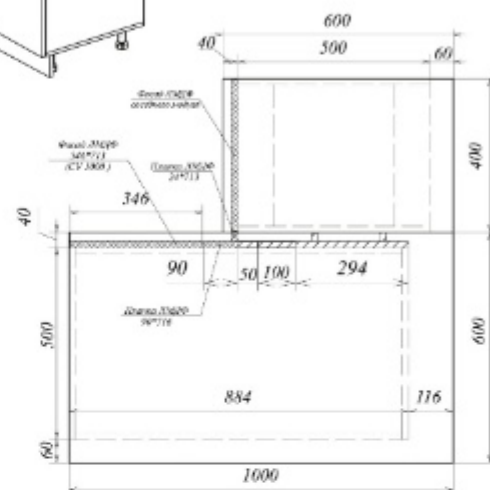

Стыковка столешниц модуля СУ 1000 со стандартными модулями