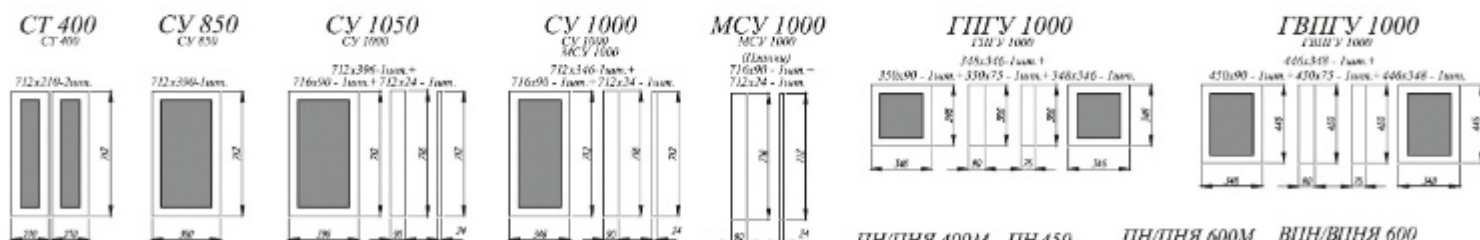

[2]. **Нижние модули:** ПН 600 (2 шт.), С 400, С 601 (2 шт.), СБ 200, КСЗЯ 800, КСЗЯ 400

Верхние модули: АНП 600 (2 шт.), ГПГ 500 (2 шт.), ВПВС 800, ВП 601 (2 шт.), ВП 400 (2 шт.)

КОЛЛЕКЦИЯ МАРТА

Кухонная коллекция «Марта» представляет собой современное и элегантное решение для вашей кухни. Она сочетает в себе функциональность, стильный дизайн и превосходное качество. Фасады выполнены с утонченной отделкой, придающей им изысканность и привлекательность. Коллекция включает в себя разнообразные модули и элементы, которые можно комбинировать для создания индивидуального дизайна кухни, отвечающего вашим потребностям.