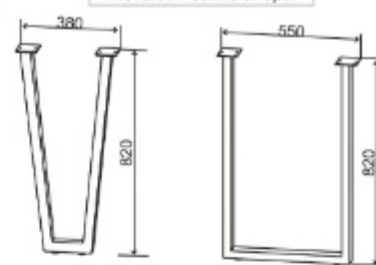

КС2/ЗЯ - Скрытый монтаж

Нижние модули столы мойки

CM 500
500/816/516

Вариант 1
(фасады С/СМ 600)

CM 600
600/816/516

Вариант 2
фасад С/СМ 601)

CM 800
800/816/516

Металлические опоры