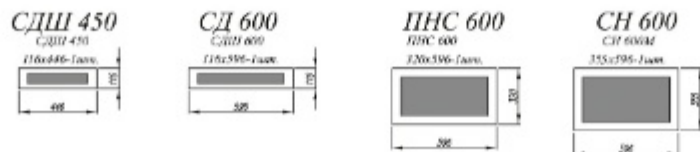

Марта Графит Скин / Марта Пудра Скин / Ройс Пудра Скин [1]

Графит Скин [2]

Белый Скин / Графит Скин [3]

Бежевый Скин [4]

Бежевый софт [5]

Белый Скин / Пудра Скин [6]

- [1]. **Нижние модули:** СКБ 600, С 600 (2 шт.), СУ 1050, СЯШ 600, С1ЯШ 600, С/СБ 150, ПН 600 (2 шт.) ПНЯ 600
Верхние модули: ВП 500, ВПВС 800 (2 шт.), ВПУ 650, ВПК 400 (2 шт.), ВПГПМ 600, ВПГ 350 (2 шт.), ВП 400, АНП 600 (3 шт.)
- [2]. **Нижние модули:** ПНЯ 600, СБ 150, С 601 (4 шт.), СУ 1000
Верхние модули: ВП 600 (2 шт.), ВП 400, АНП 600
- [3]. **Нижние модули:** С 600, С 601 (2 шт.), КСЗЯ 600, СДШ 600, С 400, СБ 200, С 500
Верхние модули: П 601 (5 шт.), ГПГ (5 шт.), ПГ 600 (3 шт.)
- [4]. **Нижние модули:** С 600, С 601 (2 шт.), КСЗЯ 600, СДШ 600
Верхние модули: П 601 (4 шт.), ПГ 600, ПГ 500 (4 шт.), ОПМГ 600
- [5]. **Нижние модули:** СК2 600, СДШ 600, С 600, СУ 1050 (фасад С 500), С 300 (2 шт.), СБ 200, СЯШ 600, ПНЯ 600_ЗМ
Верхние модули: ПГ 800 (4 шт.), П 300 (2 шт.), АНП 600
- [6]. **Нижние модули:** СДШ 600, СУ 1000, КС2Я 600, ПН 600, С 601 (3 шт.), КСЗЯ 600, СБ 200, МО 380
Верхние модули: ОПВМ 600, ПЛД 600, П 600, ВП 700, ВПВС 600, ВПВС 300, АНП 600