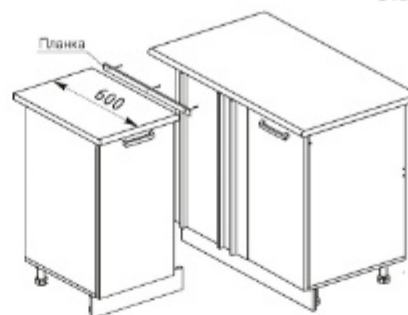

Стыковка столешниц модуля СУ 1050 со стандартными модулями