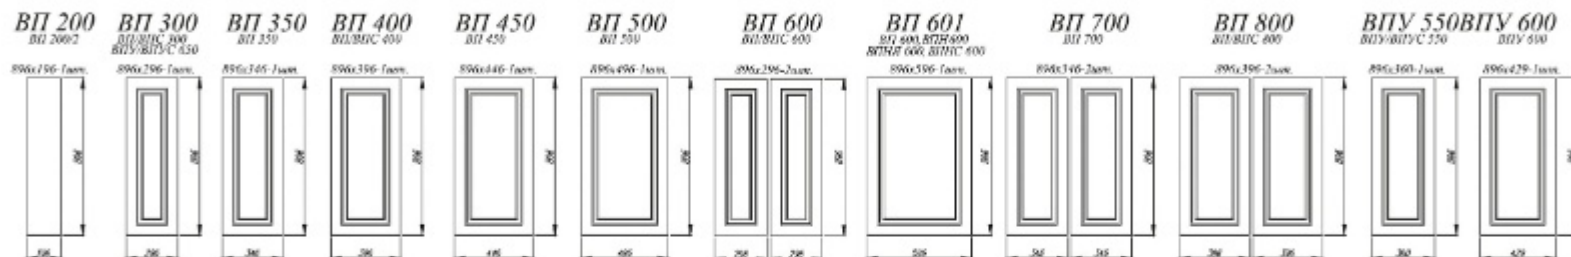

Стекло в вертикальных фасадах, ПВХ/ВПВС: фотопечать 4 мм

Стекло в вертикальных фасадах, ПС/ВПС: сатинат 4 мм

Стекло в горизонтальных фасадах, ПГС/ВПГС: сатинат 4 мм

Фасады с фрезеровкой

Лица белая [9]

- [1]. **Нижние модули:** ПН 600, С 500, СЯШ 400 (2шт.), СДШ 600, СУ 1000, МС 400 (3 шт.)
Верхние модули: АНП 600, ВП 400 (2шт.), ВПС 400 (2шт.), ВПГПМ 800, ВП 500
- [2]. **Нижние модули:** С 500, СМ 500, С 600, С1ЯШ 400, ПН 600, ПНЯ 600
Верхние модули: П 500 (2 шт.), ПГ 600, П 400
- [3]. **Нижние модули:** С 500, СМ 500, С 600, С1ЯШ 400, ПН 600, ПНЯ 600
Верхние модули: П 500 (2 шт.), ПГ 600, П 400
- [4]. **Нижние модули:** СН 600М, СУ 850, СМ 500, СК2 400, СК2 600, ПНЯ 400
Верхние модули: П 800, П 600, ПС 400
- [5]. **Нижние модули:** С 400, СДШ 600, С 300 (2шт.), СУ 1000, СМ 800, СК2 800 (2шт.)
Верхние модули: ПГ 800, П 601, ПУ 600, ВПГ 600 (2шт.), ПС 600, ВПГ 800 (3шт.), ПЛД 600 (2шт.), ОПМВГ 800
- [6]. **Нижние модули:** СК2 400, СМ 500, СУ 1050, С1ЯШ 400 (2шт.), СК2 400 (2 шт.), СДШ 600, СТУ 300
Верхние модули: ПТУ 300 (2 шт.), ПУ 550, ПС 400 (2 шт.), П 400 (2 шт.), ПГ 600