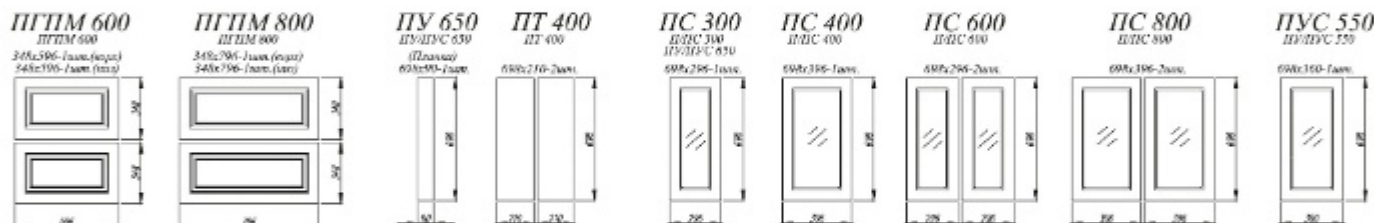

Стекло в вертикальных фасадах, ПВХ/ВПВС: фотопечать 4 мм

Стекло в вертикальных фасадах, ПС/ВПС: сатинат 4 мм

Стекло в горизонтальных фасадах, ПГС/ВПГС: сатинат 4 мм

Фасады с фрезеровкой

Лица белая [9]

- [1]. **Нижние модули:** ПН 600, С 500, СЯШ 400 (2шт.), СДШ 600, СУ 1000, МС 400 (3 шт.)
Верхние модули: АНП 600, ВП 400 (2шт.), ВПС 400 (2шт.), ВПГПМ 800, ВП 500
- [2]. **Нижние модули:** С 500, СМ 500, С 600, С1ЯШ 400, ПН 600, ПНЯ 600
Верхние модули: П 500 (2 шт.), ПГ 600, П 400
- [3]. **Нижние модули:** С 500, СМ 500, С 600, С1ЯШ 400, ПН 600, ПНЯ 600
Верхние модули: П 500 (2 шт.), ПГ 600, П 400
- [4]. **Нижние модули:** СН 600М, СУ 850, СМ 500, СК2 400, СК2 600, ПНЯ 400
Верхние модули: П 800, П 600, ПС 400
- [5]. **Нижние модули:** С 400, СДШ 600, С 300 (2шт.), СУ 1000, СМ 800, СК2 800 (2шт.)
Верхние модули: ПГ 800, П 601, ПУ 600, ВПГ 600 (2шт.), ПС 600, ВПГ 800 (3шт.), ПЛД 600 (2шт.), ОПМВГ 800
- [6]. **Нижние модули:** СК2 400, СМ 500, СУ 1050, С1ЯШ 400 (2шт.), СК2 400 (2 шт.), СДШ 600, СТУ 300
Верхние модули: ПТУ 300 (2 шт.), ПУ 550, ПС 400 (2 шт.), П 400 (2 шт.), ПГ 600