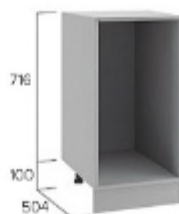

КОМПЛЕКТАЦИЯ МОДУЛЬНЫХ КУХОННЫХ ГАРНИТУРОВ

ГАБАРИТЫ ШКАФОВ

Верхние шкафы доступны для заказа в двух размерах по высоте 700 мм и 900 мм, глубина модулей 284 мм без фасадов.

Нижние шкафы:
высота 816 мм без столешницы,
глубина 504 мм без фасада.