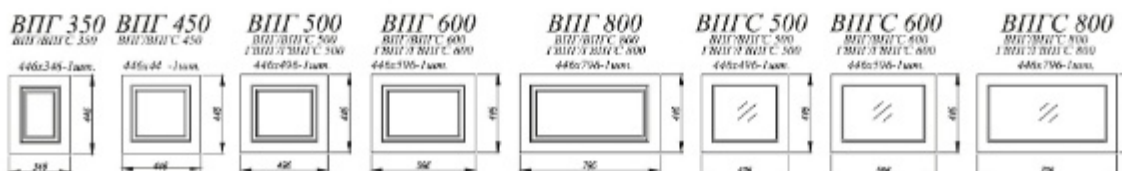

Стекло в вертикальных фасадах, ПВХ/ВПВС: фотопечать 4 мм

Стекло в вертикальных фасадах, ПС/ВПС: сатинат 4 мм

Стекло в горизонтальных фасадах, ПГС/ВПГС: сатинат 4 мм

Фасады с фрезеровкой

Лица белая [9]

- [1]. **Нижние модули:** ПН 600, С 500, СЯШ 400 (2шт.), СДШ 600, СУ 1000, МС 400 (3 шт.)
Верхние модули: АНП 600, ВП 400 (2шт.), ВПС 400 (2шт.), ВПГПМ 800, ВП 500
- [2]. **Нижние модули:** С 500, СМ 500, С 600, С1ЯШ 400, ПН 600, ПНЯ 600
Верхние модули: П 500 (2 шт.), ПГ 600, П 400
- [3]. **Нижние модули:** С 500, СМ 500, С 600, С1ЯШ 400, ПН 600, ПНЯ 600
Верхние модули: П 500 (2 шт.), ПГ 600, П 400
- [4]. **Нижние модули:** СН 600М, СУ 850, СМ 500, СК2 400, СК2 600, ПНЯ 400
Верхние модули: П 800, П 600, ПС 400
- [5]. **Нижние модули:** С 400, СДШ 600, С 300 (2шт.), СУ 1000, СМ 800, СК2 800 (2шт.)
Верхние модули: ПГ 800, П 601, ПУ 600, ВПГ 600 (2шт.), ПС 600, ВПГ 800 (3шт.), ПЛД 600 (2шт.), ОПМВГ 800
- [6]. **Нижние модули:** СК2 400, СМ 500, СУ 1050, С1ЯШ 400 (2шт.), СК2 400 (2 шт.), СДШ 600, СТУ 300
Верхние модули: ПТУ 300 (2 шт.), ПУ 550, ПС 400 (2 шт.), П 400 (2 шт.), ПГ 600