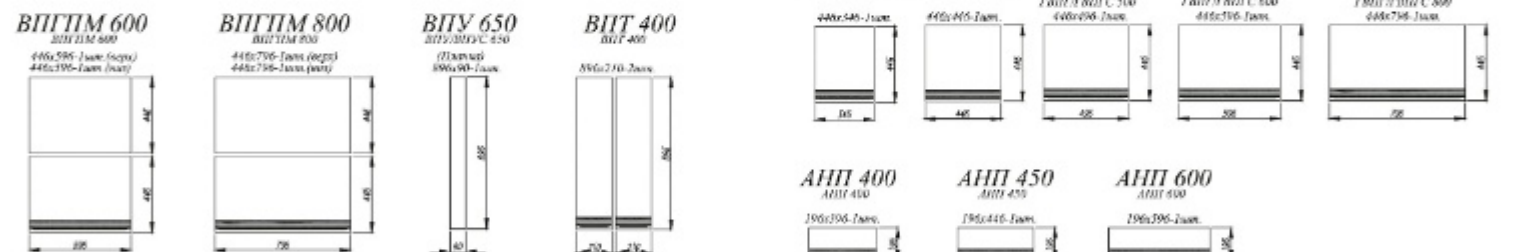

В данной коллекции фасады подразделяются на лево- и правосторонние. Учитывайте это при формировании заказов.

КОЛЛЕКЦИЯ МОНЦА

Кухонный гарнитур «Монца» — это воплощение чарующего итальянского стиля и современных мебельных тенденций. Данная коллекция выделяется красивым и гармоничным дизайном, каждый элемент которой дарит эстетическое удовольствие своему обладателю.