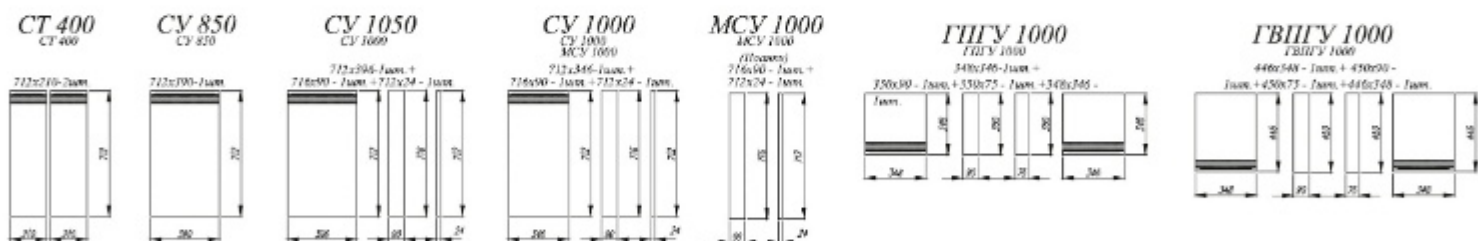

В данной коллекции фасады подразделяются на лево- и правосторонние. Учитывайте это при формировании заказов.