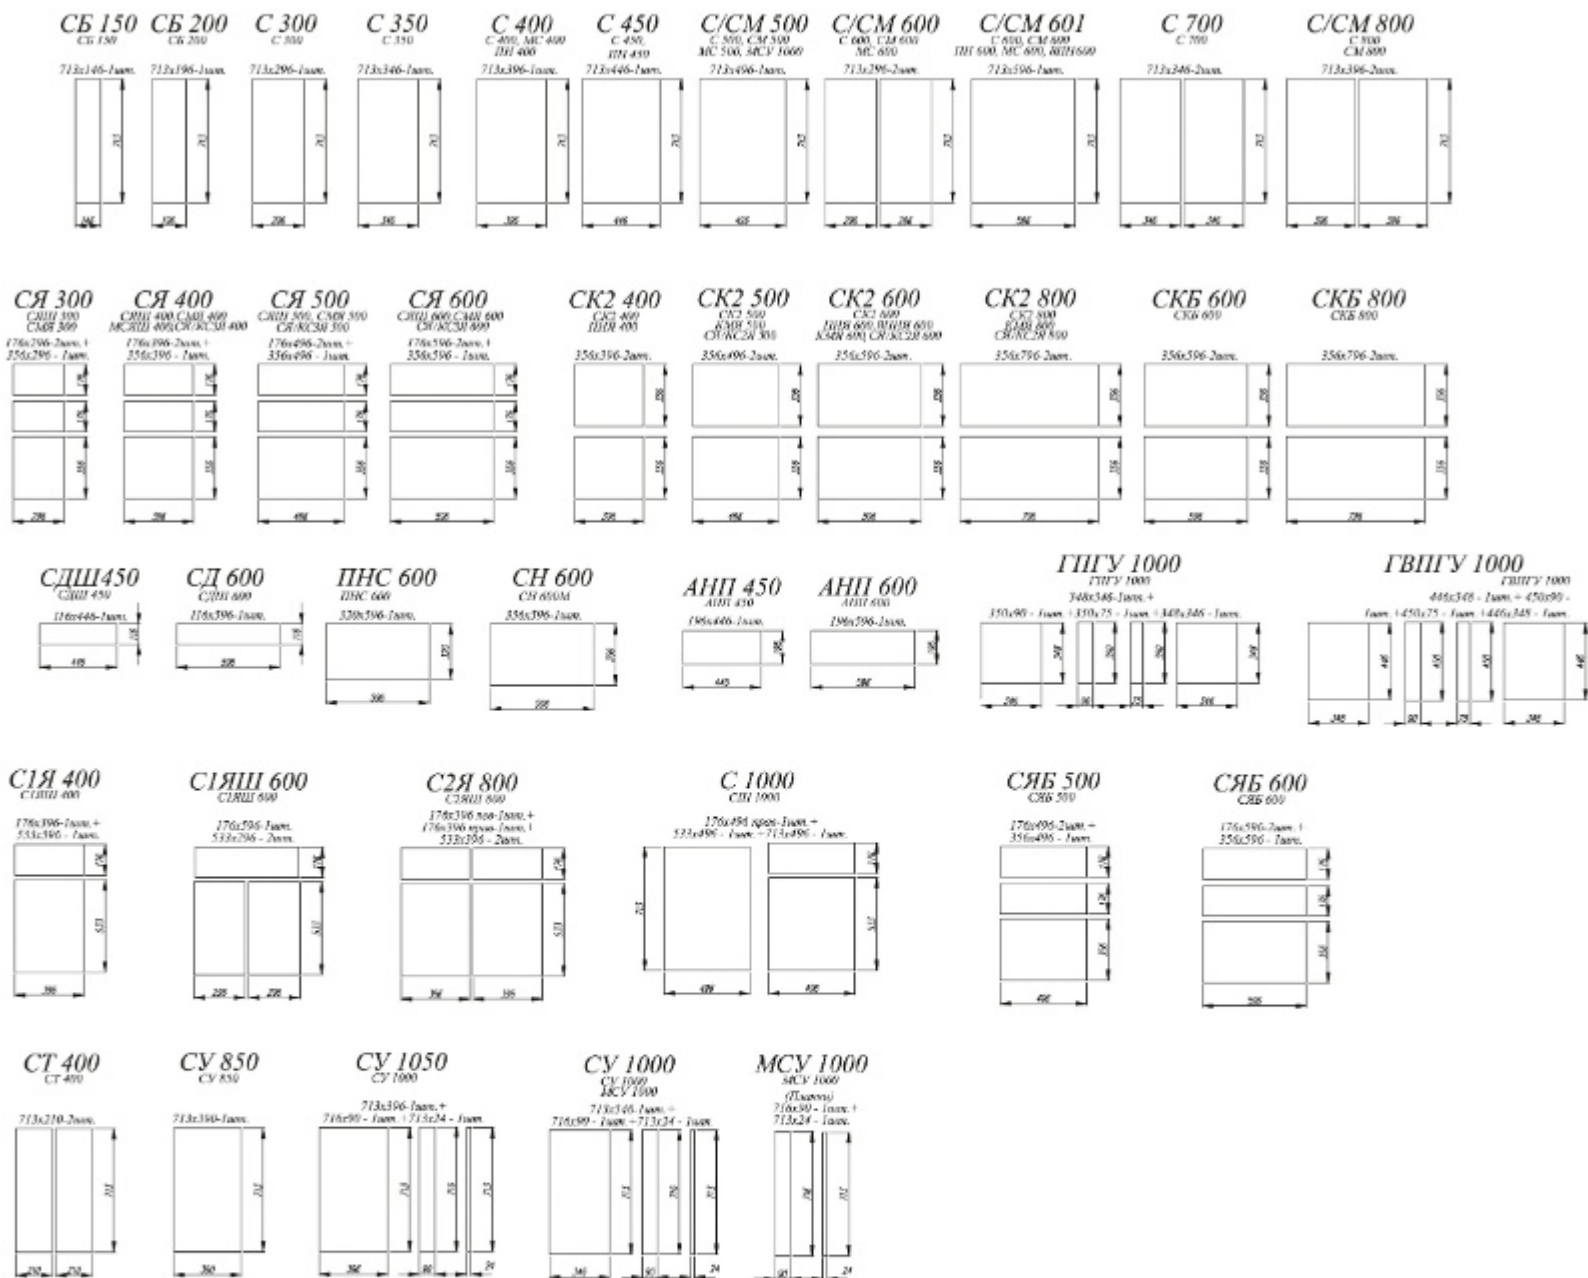

Особенности комплектации

В цветах Дуб цикорий,
Дуб майский не выпускаются:

- фасад АНП 400,
- фасад ПН/ПНЯ 400,
- фасад ПН 450,
- фасад ПН/ПНЯ 600,
- фасад ВПН/ВПНЯ 600
- фальшпанель ПНТ 550
- фальшпанель ВПНТ 550

- фасад торцевой ПН/ПНЯ
- фасад торцевой ВПН/ВПНЯ
- фасад торцевой ПНТ 550
- фасад торцевой ВПНТ 550
- фасад УБ для пеналов
- фасад УБ для высоких пеналов

У фасадов в оттенках Дуб цикорий, Дуб майский, Бетон темный, Бетон светлый предусмотрены несквозные отверстия под комплектующие ручки.