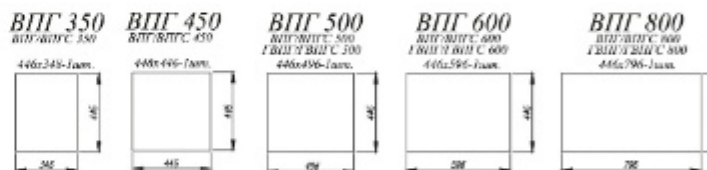

С/СМ 600
С 600, СМ 600
МС 600

С/СМ 601
С 600, СМ 600
ИП 600, МС 600, ИП 600

С 700
С 700

С/СМ 800
С 800
СМ 800

ВПН/ВПНЯ 600
ВПН 600
ИПН 600