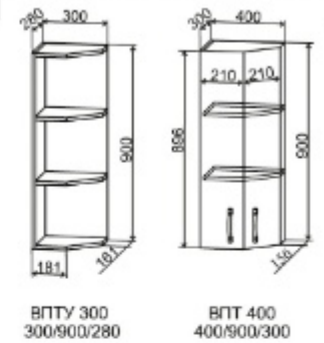

Верхние высокие торцевые модули