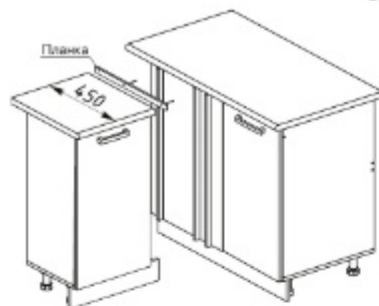

Стыковка столешниц модуля СУ 1050 с неглубокими модулями

Для стыковки модуля МСУ 1000 с неглубокими модулями потребуются комплекты фасадов: фасад С 500 + планки МСУ 1000

Под рекомендуемую глубину столешницы 500 мм необходимо самостоятельно отпилить соединительную угловую планку