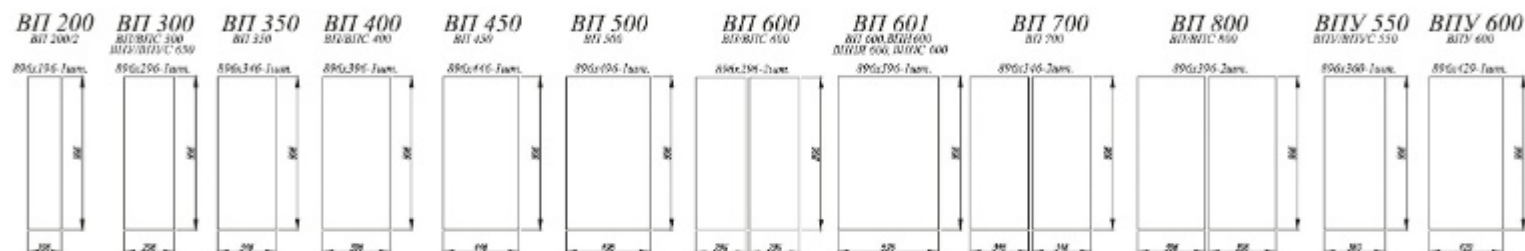

Лид [5]

Баунти / Оазис [6]

Вижн / Смоки [7]

Паола Баунти / Висано Оазис [8]

- [1]. **Нижние модули:** ПНС 600, ПН 600, СЯШ 600, С601, С 500 (2 шт.), СКБ 600, СУ 1000
Верхние модули: ГПГ 600 (4 шт.), ГПГ 500 (2 шт.), П 601 (3 шт.), ПЛВ 400 (2 шт.)
- [2]. **Нижние модули:** ГПГ 600 (4 шт.), ПН 600, ПНС 600, СК2 600, СБ 200, С 601 (2 шт.), С 400, СЯШ 400
Верхние модули: ПЛД 500 (4 шт.), ПГ 500 (4 шт.), ПК 400 (2 шт.), ПГПМ 600 (4 шт.)
- [3]. **Нижние модули:** С 601 (3 шт.), СК2 600, СЯШ 600, ПН 600, ПНС 600
Верхние модули: ПГ 600 (3 шт.), ГПГ 600 (2 шт.), П 601 (3 шт.)
- [4]. **Нижние модули:** С 800 (4 шт.), С 601, СК2 600, ПН600
Верхние модули: ПЛД 800 (3 шт.), ПЛД600 (6 шт.)
- [5]. **Нижние модули:** МСУ 1000, С 601, МС 400, КС2Я 600, МС 601, СЯШ 600, С 300 (2 шт.)
Верхние модули: ПЛД 800 (3 шт.), ПГСФ 800 (3 шт.)
- [6]. **Нижние модули:** ПН 400, С 601 (2 шт.), СУ 1000, СДШ 600, СБ 200, КС3Я 600, С 400
Верхние модули: АНП 400, АНП 600, ВП 601 (2 шт.), ОПВМ 400, ПЛД 800, П 800
- [7]. **Нижние модули:** ПН 600, МСУ 1000, С 601 (2 шт.), СК2 600, С 600, КС3Я 600
Верхние модули: ГПГ 600, ПГ 600, П 600
- [8]. **Нижние модули:** ПН 600 (2 шт.), С 601 (6 шт.), СК2 800 (2 шт.), СКБ 600 (2 шт.)
Верхние модули: ВПГПМ 800 (2 шт.), ВПК 400 (4 шт.), ВПГ 800 (3 шт.), АНП 600 (2 шт.), ПЛД 800 (2 шт.), ПЛД 600
- [9]. **Нижние модули:** С 400, СК2 500, С 500, СУ 1050 (фасад С 500), С 601 (2 шт.), СЯШ 600, ФА ПН 600 (ПН_С F1-17), ПНС 600_3
Верхние модули: АНП 600 (2 шт.), ВПГПМ 800 (2 шт.), ВП 600 (2 шт.)