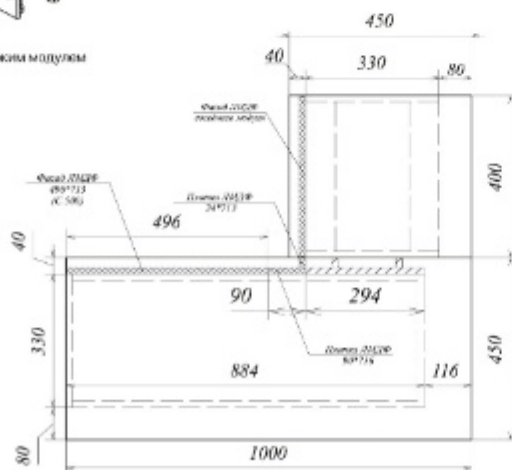

Стыковка столешниц модуля СУ 1050 с неглубокими модулями

Для стыковки модуля МСУ 1000 с неглубокими модулями потребуются комплекты фасадов: фасад С 500 + планки МСУ 1000

Под рекомендуемую глубину столешницы 500 мм необходимо самостоятельно отпилить соединительную угловую планку

Стыковка столешниц модуля СУ 1050 со стандартными модулями

Стыковка столешниц модуля МСУ 1000 с неглубокими модулями

Для стыковки модуля МСУ 1000 с неглубоким модулем потребуются комплекты фасадов: фасад С 500 + планки МСУ 1000

Под рекомендуемую глубину столешницы 450 мм необходимо самостоятельно отпилить соединительную угловую планку

Стыковка столешниц модуля МСУ 1000 со стандартными модулями

Для стыковки модуля МСУ 1000 с неглубоким модулем потребуются комплекты фасадов:
1) фасады СУ 1000
2) фасад С 350 + планки МСУ 1000