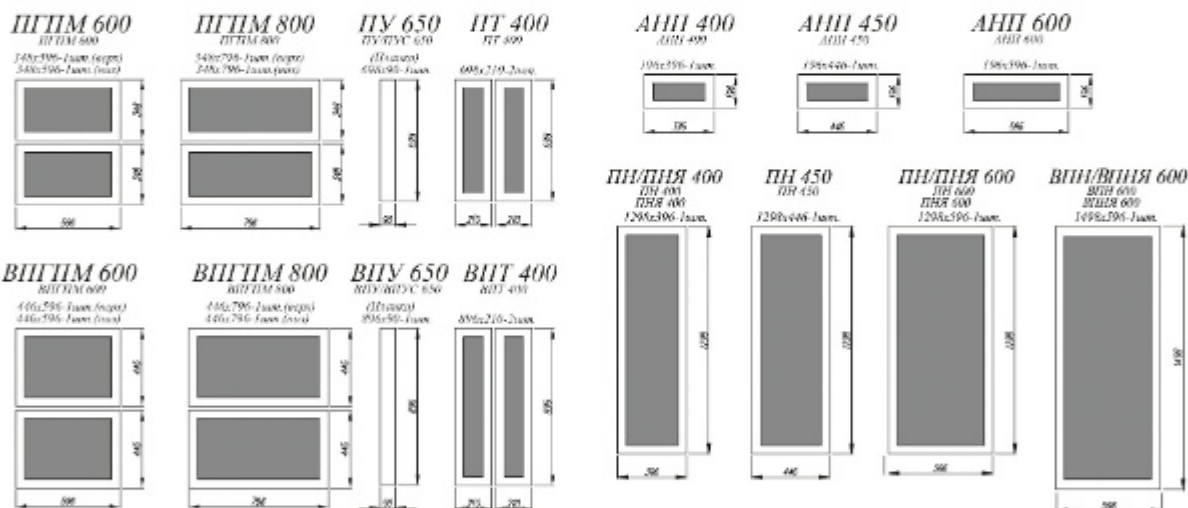

Марта Графит Скин / Марта Пудра Скин / Ройс Пудра Скин [1]

Графит Скин [2]

Белый Скин / Графит Скин [3]

Бежевый Скин [4]

Бежевый софт [5]

Белый Скин / Пудра Скин [6]

- [1]. **Нижние модули:** СКБ 600, С 600 (2 шт.), СУ 1050, СЯШ 600, С1ЯШ 600, С/СБ 150, ПН 600 (2 шт.) ПНЯ 600
Верхние модули: ВП 500, ВПВС 800 (2 шт.), ВПУ 650, ВПК 400 (2 шт.), ВПГПМ 600, ВПГ 350 (2 шт.), ВП 400, АНП 600 (3 шт.)
- [2]. **Нижние модули:** ПНЯ 600, СБ 150, С 601 (4 шт.), СУ 1000
Верхние модули: ВП 600 (2 шт.), ВП 400, АНП 600
- [3]. **Нижние модули:** С 600, С 601 (2 шт.), КСЗЯ 600, СДШ 600, С 400, СБ 200, С 500
Верхние модули: П 601 (5 шт.), ГПГ (5 шт.), ПГ 600 (3 шт.)
- [4]. **Нижние модули:** С 600, С 601 (2 шт.), КСЗЯ 600, СДШ 600
Верхние модули: П 601 (4 шт.), ПГ 600, ПГ 500 (4 шт.), ОПМГ 600
- [5]. **Нижние модули:** СК2 600, СДШ 600, С 600, СУ 1050 (фасад С 500), С 300 (2 шт.), СБ 200, СЯШ 600, ПНЯ 600_ЗМ
Верхние модули: ПГ 800 (4 шт.), П 300 (2 шт.), АНП 600
- [6]. **Нижние модули:** СДШ 600, СУ 1000, КС2Я 600, ПН 600, С 601 (3 шт.), КСЗЯ 600, СБ 200, МО 380
Верхние модули: ОПВМ 600, ПЛД 600, П 600, ВП 700, ВПВС 600, ВПВС 300, АНП 600