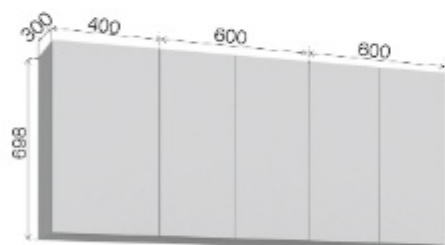

Корпус: ЛДСП в сером оттенке

Фасады: МДФ в пленке ПВХ в оттенках:
Белый, Графит, Бежевый

Комплект: кухонный гарнитур, фасады
(ручки и столешница приобретаются
отдельно)

МДФ Бежевый

МДФ Белый

МДФ Графит

Бежевый