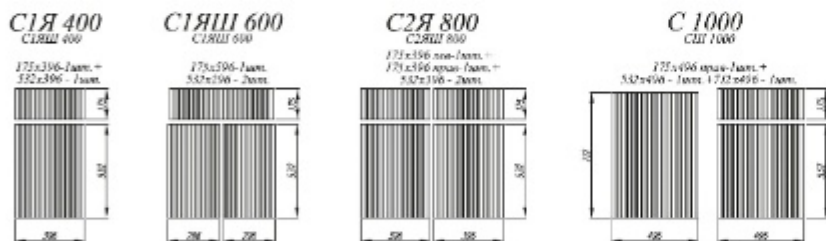

ВПГ 500
ВПГ/ВП/С 500
ВПГ/ВП/С 500

ВПГ 600
ВПГ/ВП/С 600
ВПГ/ВП/С 600

ВПГ 800
ВПГ/ВП/С 800
ВПГ/ВП/С 800

КОЛЛЕКЦИЯ ЛОФТ

Коллекция «Лофт» говорит сама за себя. Индустриальный стиль дополняется металлической фурнитурой, которая прекрасно сочетается с текстурными фасадами и создает тот самый образ Лофт. Также, эта коллекция одна из тех, что любит комбинации с другими коллекциями, подчеркивая их уникальные черты.