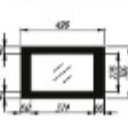

ПУ 650
(Плоская)
690x510-1мм.

ПТ 400
690x210-2мм.

ПГ 350/С 350
540x440-1мм.

ПГ 450/С 450
540x446-1мм.

ПГ 500/С 500
540x496-1мм.

ПГ 600/С 600
540x596-1мм.

ПГ 800/С 800
540x796-1мм.

ВПУ 650
(Плоская)
690x510-1мм.

ВПТ 400
690x210-2мм.

ВПГ 350/С 350
440x440-1мм.

ВПГ 450/С 450
440x446-1мм.

ВПГ 500/С 500
440x496-1мм.

ВПГ 600/С 600
440x596-1мм.

ВПГ 800/С 800
440x796-1мм.

ПГСФ 500
ПГСФ 500/С 500
340x496-1мм.

ПГСФ 600
ПГСФ 600/С 600
340x596-1мм.

ПГСФ 800
ПГСФ 800/С 800
340x796-1мм.

ВПГСФ 500
ВПГСФ 500/С 500
440x496-1мм.

ВПГСФ 600
ВПГСФ 600/С 600
440x596-1мм.

ВПГСФ 800
ВПГСФ 800/С 800
440x796-1мм.

ВПГСФ 500