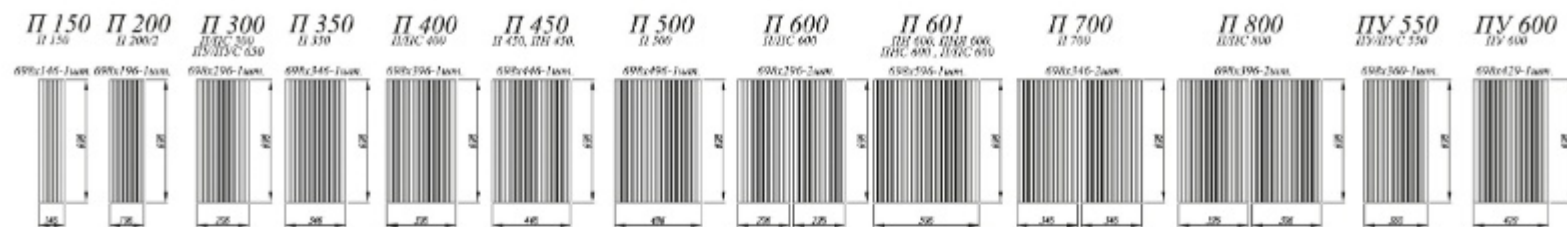

ПГТМ 600
ПГТМ 600

340x796 - 1шт (верт)
340x796 - 1шт (гориз)

ПГТМ 800
ПГТМ 800

340x796 - 1шт (верт)
340x796 - 1шт (гориз)

ПН 650
ПН/ПНС 650

(Панель)
690x595 - 1шт

ПТ 400
ПТ 400

690x210 - 2шт

АНП 400
АНП 400

190x195 - 1шт

АНП 450
АНП 450

190x445 - 1шт

АНП 600
АНП 600

190x395 - 1шт

1290x195 - 1шт

1290x405 - 1шт

1290x595 - 1шт

1490x595 - 1шт

440x796 - 1шт (верт)
440x796 - 1шт (гориз)

440x796 - 1шт (верт)
440x796 - 1шт (гориз)

(Панель)
690x490 - 1шт

690x210 - 2шт

340x745 - 1шт

340x445 - 1шт

340x495 - 1шт

340x595 - 1шт

340x796 - 1шт

440x345 - 1шт

440x445 - 1шт

440x495 - 1шт

440x595 - 1шт

440x796 - 1шт