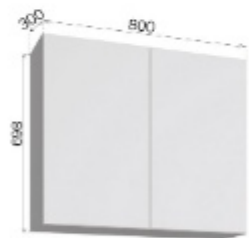

Белый / Графит

ГОТОВЫЕ РЕШЕНИЯ ЛДСП

ДУСЯ

Кухонный гарнитур «Дуся» габаритами 1,6 и 2,0 метра является готовым компактным решением для людей, ценящих функционал. Данный комплект значительно экономит пространство, а дизайн в современном стиле прекрасно впишется в любой интерьер.