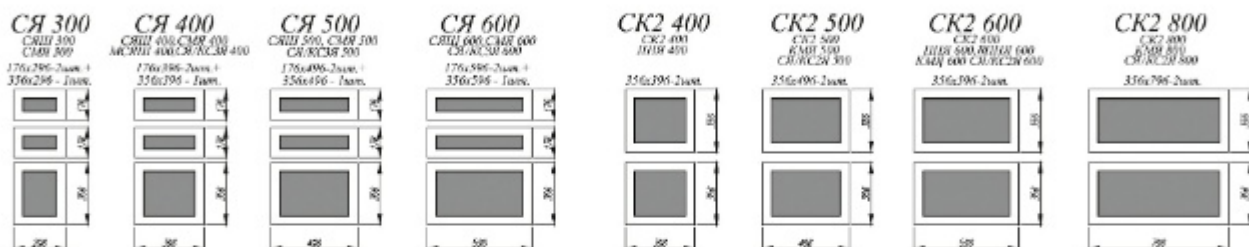

[2]. **Нижние модули:** ПН 600 (2 шт.), С 400, С 601 (2 шт.), СБ 200, КСЗЯ 800, КСЗЯ 400

Верхние модули: АНП 600 (2 шт.), ГПГ 500 (2 шт.), ВПВС 800, ВП 601 (2 шт.), ВП 400 (2 шт.)

КОЛЛЕКЦИЯ МАРТА

Кухонная коллекция «Марта» представляет собой современное и элегантное решение для вашей кухни. Она сочетает в себе функциональность, стильный дизайн и превосходное качество. Фасады выполнены с утонченной отделкой, придающей им изысканность и привлекательность. Коллекция включает в себя разнообразные модули и элементы, которые можно комбинировать для создания индивидуального дизайна кухни, отвечающего вашим потребностям.