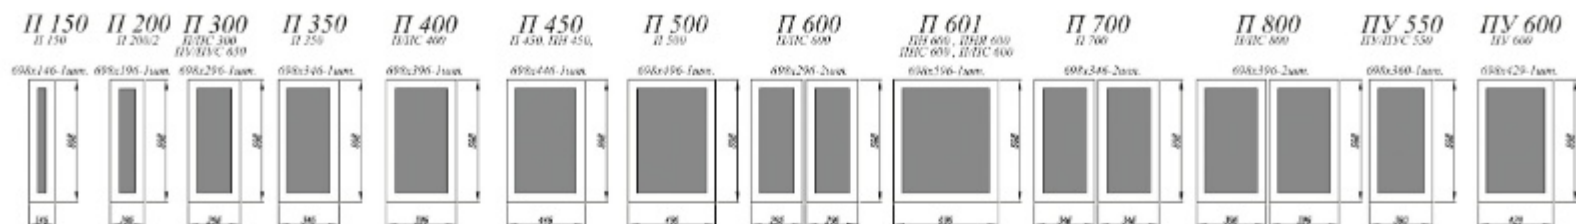

Марта Графит Скин / Марта Пудра Скин / Ройс Пудра Скин [1]

Графит Скин [2]

Белый Скин / Графит Скин [3]

Бежевый Скин [4]

Бежевый софт [5]

Белый Скин / Пудра Скин [6]

- [1]. **Нижние модули:** СКБ 600, С 600 (2 шт.), СУ 1050, СЯШ 600, С1ЯШ 600, С/СБ 150, ПН 600 (2 шт.) ПНЯ 600
Верхние модули: ВП 500, ВПВС 800 (2 шт.), ВПУ 650, ВПК 400 (2 шт.), ВПГПМ 600, ВПГ 350 (2 шт.), ВП 400, АНП 600 (3 шт.)
- [2]. **Нижние модули:** ПНЯ 600, СБ 150, С 601 (4 шт.), СУ 1000
Верхние модули: ВП 600 (2 шт.), ВП 400, АНП 600
- [3]. **Нижние модули:** С 600, С 601 (2 шт.), КСЗЯ 600, СДШ 600, С 400, СБ 200, С 500
Верхние модули: П 601 (5 шт.), ГПГ (5 шт.), ПГ 600 (3 шт.)
- [4]. **Нижние модули:** С 600, С 601 (2 шт.), КСЗЯ 600, СДШ 600
Верхние модули: П 601 (4 шт.), ПГ 600, ПГ 500 (4 шт.), ОПМГ 600
- [5]. **Нижние модули:** СК2 600, СДШ 600, С 600, СУ 1050 (фасад С 500), С 300 (2 шт.), СБ 200, СЯШ 600, ПНЯ 600_ЗМ
Верхние модули: ПГ 800 (4 шт.), П 300 (2 шт.), АНП 600
- [6]. **Нижние модули:** СДШ 600, СУ 1000, КС2Я 600, ПН 600, С 601 (3 шт.), КСЗЯ 600, СБ 200, МО 380
Верхние модули: ОПВМ 600, ПЛД 600, П 600, ВП 700, ВПВС 600, ВПВС 300, АНП 600