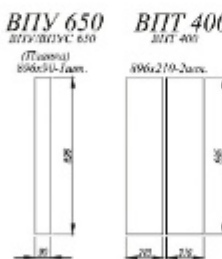

С 400
С 400, МС 400
ИП 400

С 450
С 450
ИП 450

С/СМ 500
С 500, СМ 500
МС 500, МСГ 500