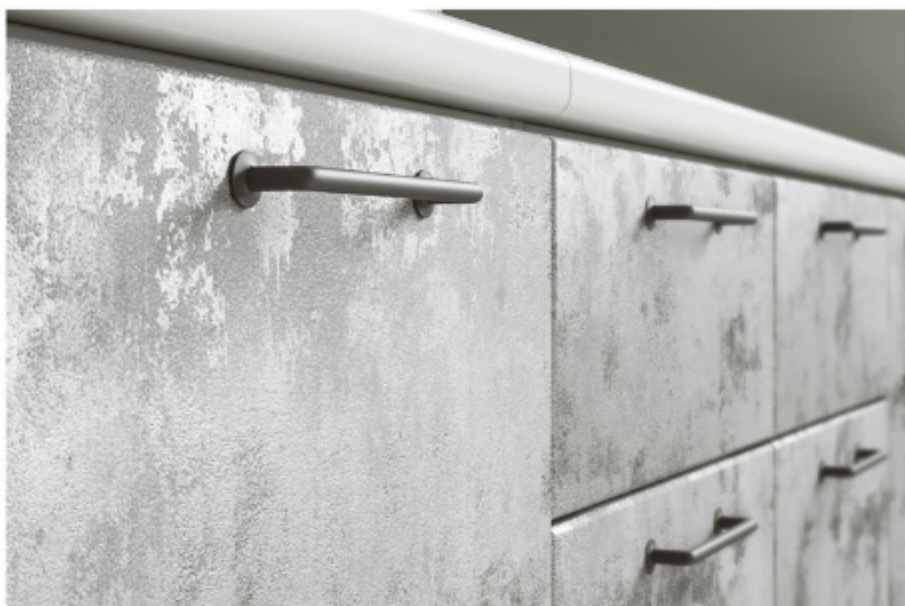

Стекло в горизонтальных фасадах, ПГС/ВПГС: сатинат 4 мм

Ручка-скоба LS 034 128 темно-серая шагрень. Не входит в комплект с фасадами Штукатурка серая, Штукатурка белая

Дуб цикорий [4]

Дуб майский / Бетон светлый [5]