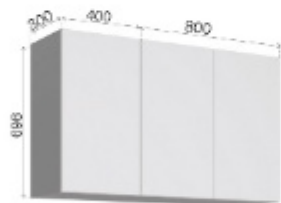

Белый / Графит

ГОТОВЫЕ РЕШЕНИЯ ЛДСП

ДУСЯ

Кухонный гарнитур «Дуся» габаритами 1,6 и 2,0 метра является готовым компактным решением для людей, ценящих функционал. Данный комплект значительно экономит пространство, а дизайн в современном стиле прекрасно впишется в любой интерьер.