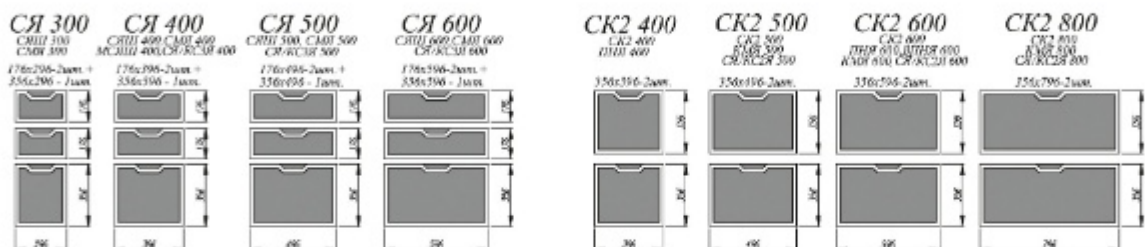

Стекло в вертикальных фасадах, ПВХ/ВПВС: фотопечать 4 мм

Фасады с фрезеровкой и интегрированной ручкой

Штукатурка белая [4]

Штукатурка белая [5]

Штукатурка серая [6]

Штукатурка белая [7]

- [1]. **Нижние модули:** ПН 600, ПНЯ 600, СК2 600, СК2 800, СМ 800, С400
Верхние модули: ВПГ 600 (3 шт.), ВПГ 800, ПГ 600, ПГ 800, ПЛД 600 (3 шт.)
- [2]. **Нижние модули:** С 600, СЯБ 600, СМ 600, СУ 1050, СКБ 800, ПН 600
Верхние модули: ВПВС 800, ПЛД 600 (2 шт.), ВП 400, ВПУ 650, ВП 300, ВПГ 800
- [3]. **Нижние модули:** С 601(2 шт.), СК 2 (2 шт.), ПН 600, ПНЯ 600, МСУ 1000, СЯШ 600
Верхние модули: АНП 600 (2 шт.), П 601 (2 шт.), ПВС 400 (3 шт.), ПЛД 600 (2 шт.)
- [4]. **Нижние модули:** С 601(2 шт.), С 400, КС2Я 600, ПН 600, ПНЯ 600, КС3Я 600, СБ 200
Верхние модули: ПЛД 600 (2 шт.), П 601 (2 шт.), ВП 601 (3 шт.), АНП 600 (2 шт.)
- [5]. **Нижние модули:** ПН 600, ПНЯ 600, С 600, СУ 1000, С 400, СЯШ 400, СЯШ 600, С2ЯШ 800
Верхние модули: ВПС 800 (2 шт.) ВП 600, ОПМВ 800, АНП 600
- [6]. **Нижние модули:** ПН 600, ПНС 600, СМ 800, С 600, С/СБ 200, СКБ 800, СЯБ 600
Верхние модули: ПВС 800 (2 шт.), П 600, ГПГ 600 (3 шт.), ГПГ 800 (3 шт.)
- [7]. **Нижние модули:** ПН 600, ПНС 600, СУ 1050, СЯШ 600, С 600, СМ 600, СК2 400
Верхние модули: ГПГ 600 (2 шт.), П 600, ПВС 400, ПГ 600 (4 шт.)