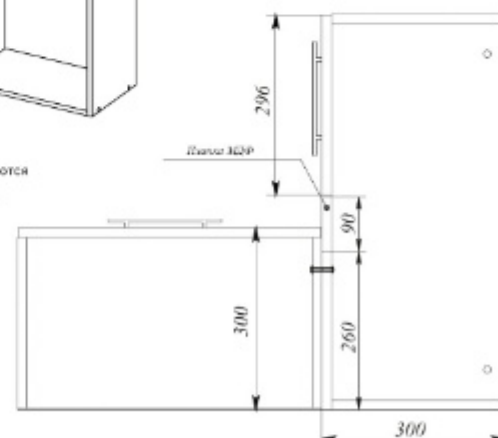

Стыковка столешниц модуля СУ 1000 со стандартными модулями

Стыковка модулей ПУ 650 с фасадами 300 и 350

Модули ПУ 650 комплектуются с фасадами П 300 / П 350

Стыковка модулей ВПУ 650 с фасадами 300 и 350

Модули ВПУ 650 комплектуются с фасадами ВП 300 / ВП 350