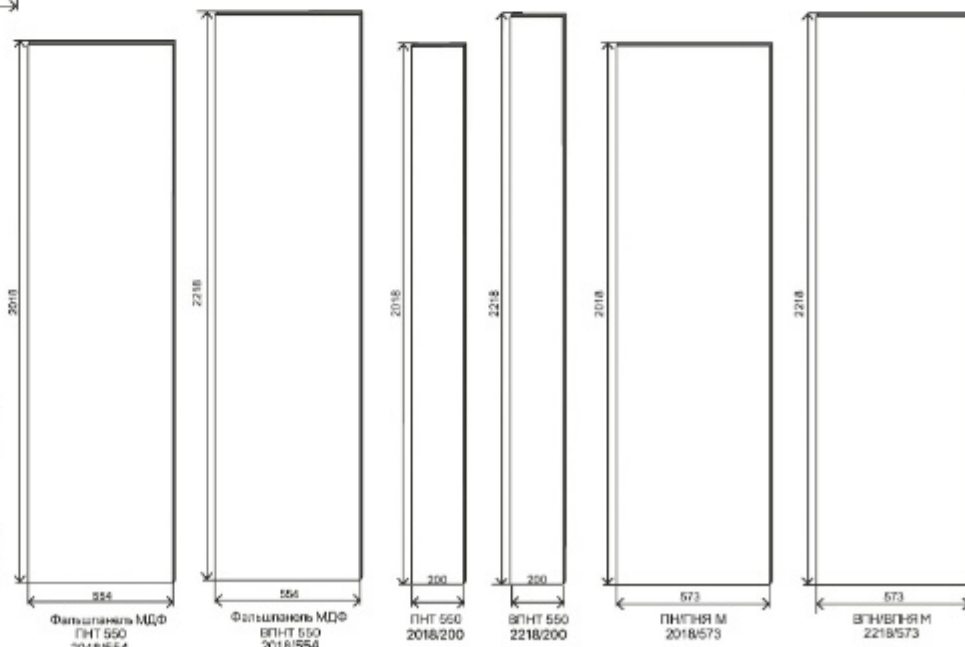

Торцевые фасады не имеют фрезеровки