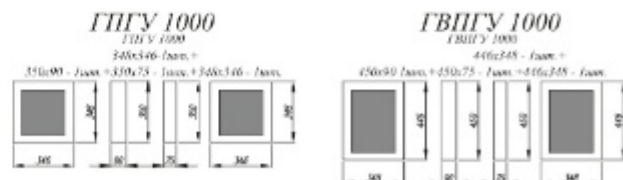

Марта Графит Скин / Марта Пудра Скин / Ройс Пудра Скин [1]

Графит Скин [2]

Белый Скин / Графит Скин [3]

Бежевый Скин [4]

Бежевый софт [5]

Белый Скин / Пудра Скин [6]

- [1]. **Нижние модули:** СКБ 600, С 600 (2 шт.), СУ 1050, СЯШ 600, С1ЯШ 600, С/СБ 150, ПН 600 (2 шт.) ПНЯ 600
Верхние модули: ВП 500, ВПВС 800 (2 шт.), ВПУ 650, ВПК 400 (2 шт.), ВПГПМ 600, ВПГ 350 (2 шт.), ВП 400, АНП 600 (3 шт.)
- [2]. **Нижние модули:** ПНЯ 600, СБ 150, С 601 (4 шт.), СУ 1000
Верхние модули: ВП 600 (2 шт.), ВП 400, АНП 600
- [3]. **Нижние модули:** С 600, С 601 (2 шт.), КСЗЯ 600, СДШ 600, С 400, СБ 200, С 500
Верхние модули: П 601 (5 шт.), ГПГ (5 шт.), ПГ 600 (3 шт.)
- [4]. **Нижние модули:** С 600, С 601 (2 шт.), КСЗЯ 600, СДШ 600
Верхние модули: П 601 (4 шт.), ПГ 600, ПГ 500 (4 шт.), ОПМГ 600
- [5]. **Нижние модули:** СК2 600, СДШ 600, С 600, СУ 1050 (фасад С 500), С 300 (2 шт.), СБ 200, СЯШ 600, ПНЯ 600_ЗМ
Верхние модули: ПГ 800 (4 шт.), П 300 (2 шт.), АНП 600
- [6]. **Нижние модули:** СДШ 600, СУ 1000, КС2Я 600, ПН 600, С 601 (3 шт.), КСЗЯ 600, СБ 200, МО 380
Верхние модули: ОПВМ 600, ПЛД 600, П 600, ВП 700, ВПВС 600, ВПВС 300, АНП 600