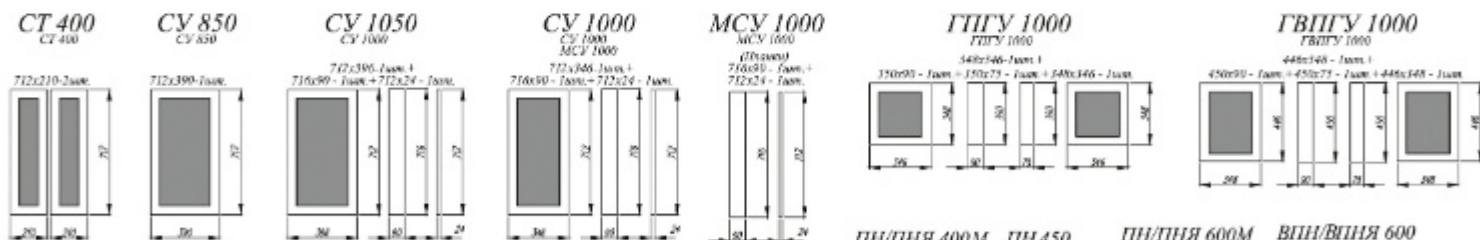

Вижн [1]

Блю [2]

Оазис / Баунти [3]

- [1]. **Нижние модули:** С 400, С 601, СК2 800, СЯШ 600, ПН 600, ПН 600
Верхние модули: ПК 400 (4 шт.), ПГПМ 600, ПГ 600, ПГ 800
- [2]. **Нижние модули:** ПН 600 (3 шт.), ПНС 600, С 601 (3 шт.), СК2 600, СЯШ 500 (2 шт.)
Верхние модули: ПЛД 600 (6 шт.), ПЛД 800 (3 шт.), ВПГ 600 (3 шт.)
- [3]. **Нижние модули:** С 601 (8 шт.), СК2 600 (2 шт.), С 800, ПН 600, ПНС 600, ПН 400
Верхние модули: ПЛД 600 (2 шт.), П 601 (2 шт.), ПГПМ 600
- [4]. **Нижние модули:** ПН 600, ПНС 600, С 601 (5 шт.), СУ 1000, СЯШ 600, МО 550
Верхние модули: ПЛД 800 (3 шт.), ВПГ 800 (3 шт.)