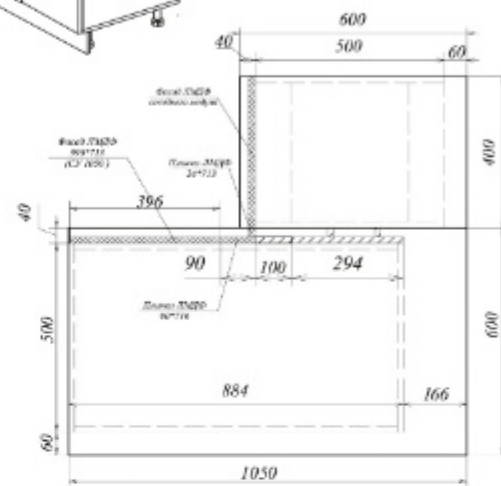

Стыковка столешниц модуля СУ 1050 со стандартными модулями