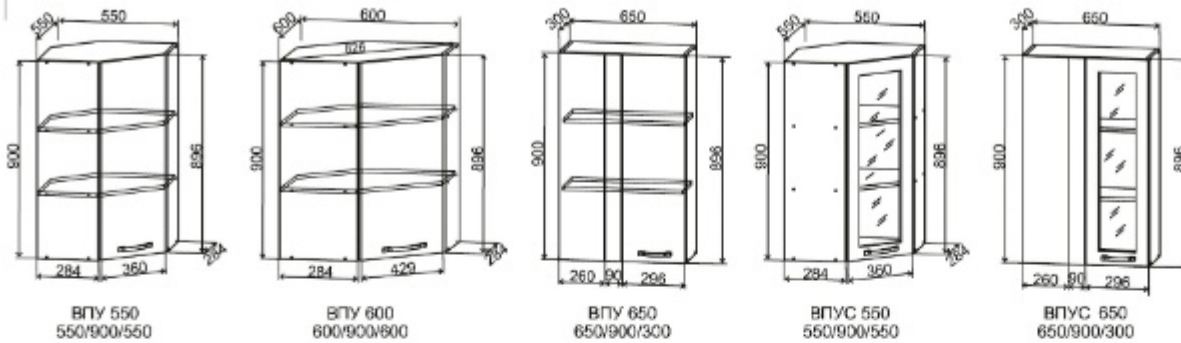

Угловые верхние высокие модули