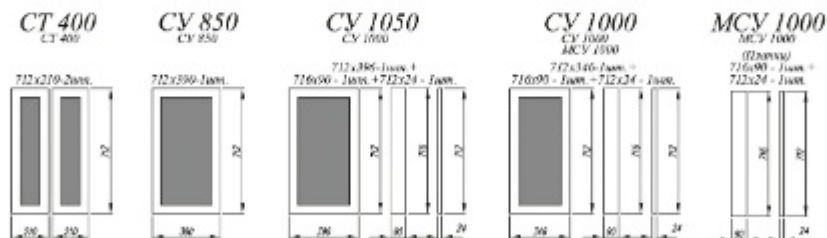

Марта Графит Скин / Марта Пудра Скин / Ройс Пудра Скин [1]

Графит Скин [2]

Белый Скин / Графит Скин [3]

Бежевый Скин [4]

Бежевый софт [5]

Белый Скин / Пудра Скин [6]

- [1]. **Нижние модули:** СКБ 600, С 600 (2 шт.), СУ 1050, СЯШ 600, С1ЯШ 600, С/СБ 150, ПН 600 (2 шт.) ПНЯ 600
Верхние модули: ВП 500, ВПВС 800 (2 шт.), ВПУ 650, ВПК 400 (2 шт.), ВПГПМ 600, ВПГ 350 (2 шт.), ВП 400, АНП 600 (3 шт.)
- [2]. **Нижние модули:** ПНЯ 600, СБ 150, С 601 (4 шт.), СУ 1000
Верхние модули: ВП 600 (2 шт.), ВП 400, АНП 600
- [3]. **Нижние модули:** С 600, С 601 (2 шт.), КСЗЯ 600, СДШ 600, С 400, СБ 200, С 500
Верхние модули: П 601 (5 шт.), ГПГ (5 шт.), ПГ 600 (3 шт.)
- [4]. **Нижние модули:** С 600, С 601 (2 шт.), КСЗЯ 600, СДШ 600
Верхние модули: П 601 (4 шт.), ПГ 600, ПГ 500 (4 шт.), ОПМГ 600
- [5]. **Нижние модули:** СК2 600, СДШ 600, С 600, СУ 1050 (фасад С 500), С 300 (2 шт.), СБ 200, СЯШ 600, ПНЯ 600_ЗМ
Верхние модули: ПГ 800 (4 шт.), П 300 (2 шт.), АНП 600
- [6]. **Нижние модули:** СДШ 600, СУ 1000, КС2Я 600, ПН 600, С 601 (3 шт.), КСЗЯ 600, СБ 200, МО 380
Верхние модули: ОПВМ 600, ПЛД 600, П 600, ВП 700, ВПВС 600, ВПВС 300, АНП 600