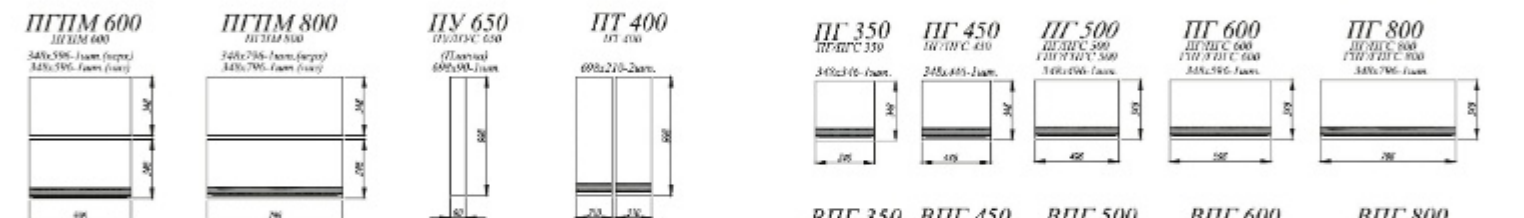

Бетон светлый [4]

Бетон светлый / Бетон тёмный [5]

- [1]. **Нижние модули:** С 400, СБ 200, СДШ 600, СБ 200, СУ 1000, С 400, СМ 800, СЯШ 400, ПН 600
Верхние модули: 600 (2 шт.), ПГ 800, П 450, ПУ 550, П 450, П 800, П 400
- [2]. **Нижние модули:** С 800, СЯШ 400, СМ 800
Верхние модули: П 800, П 400 (3 шт.)
- [3]. **Нижние модули:** С 400 (2 шт.), СЯШ 600, С1ЯШ 400, СМ 600, ПНС 600, ПН 600
Верхние модули: АНП 600 (2 шт.), ВП 500 (2 шт.), П 700, П 300, ВПК 400 (2 шт.), ПЛД 500 (2 шт.)
- [4]. **Нижние модули:** ПН 600, СБ 200, СМЯ 600, КМЯ 600, С 600, СМ 800, ПН 600
Верхние модули: ГПГ 600 (4 шт.), ГПГ 800 (2 шт.), ПЛВ 400 (2 шт.), ПК 400 (2 шт.), ПВС 400 (5 шт.)
- [5]. **Нижние модули:** ПН 600, ПНЯ 600, СКБ 800, КСЗЯ 600 (2 шт.), СУ 1000, С 601 (2 шт.)
Верхние модули: АНП 600, ВПВС 800, ВПГПН 600 (2 шт.), ВПК 400 (2 шт.)