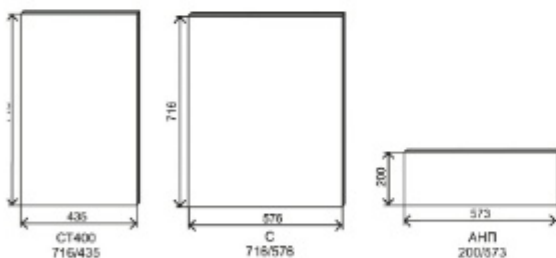

Торцевые фасады не имеют фрезеровки