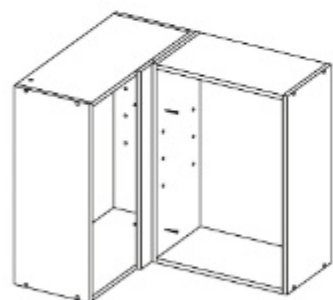

Стыковка модулей ПУ 650 с фасадами 300 и 350

Модули ПУ 650 комплектуются с фасадами П 300 / П 350