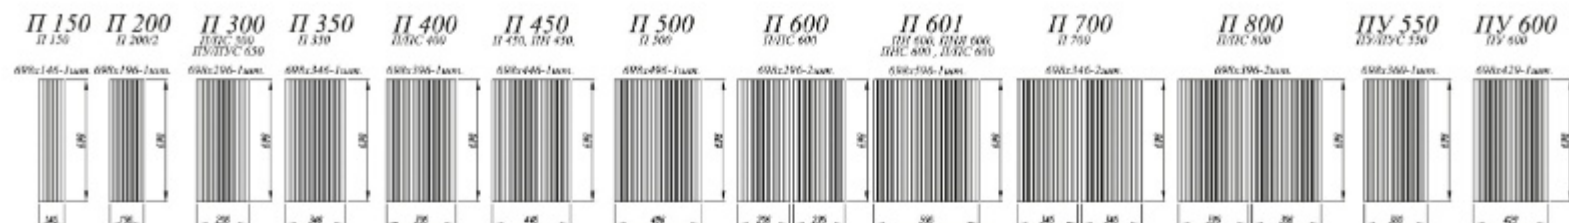

Зеленый Скин [1]

Белый Скин / Горчица [2]

[1]. Нижние модули: СМ 601, ПНС 600_3, СУ 1050, С 601 (3 шт.)
Верхние модули: П 400, П 300, ВПГ 600, ПУ 650, П 601 (3 шт.)

[2]. Нижние модули: ПН 600, ПН 600, С/СБ 200, СМ 600, С600, СК2 800
Верхние модули: ПГ 800 (4шт.), ПГ 600