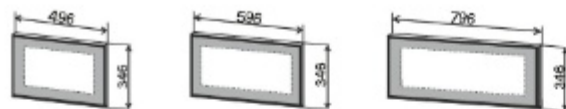

Верхние фасады горизонтальные в алюминиевом профиле со стеклом (широкие)

ФА ПГС 500 (F1-10)
496/346
(фасад)

ФА ПГС 600 (F1-10)
596/346
(фасад)

ФА ПГС 800 (F1-10)
796/346
(фасад)