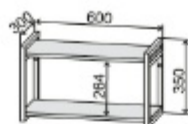

ПГУ 1000
1000/350/1000

ГПГУ 1000
1000/450/1000

Карниз МДФ 3.0 м

Карниз 2,8 м
(2800x69x16)

Открытая полка металлическая горизонтальная

ОПМГ 500
500/350/300
(профиль 20*20)

ОПМГ 600
600/350/300
(профиль 20*20)