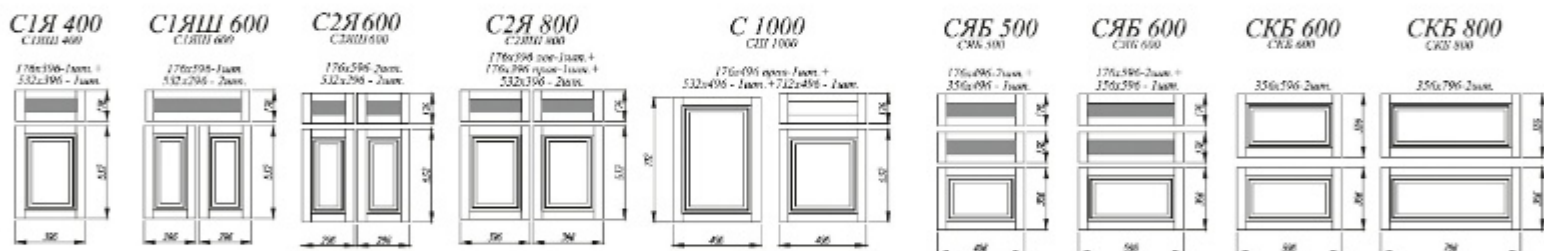

Белый эмалит [6]

Особенности комплектации

У фасадов в оттенке Белый предусмотрены несквозные отверстия под комплектующие ручки.

КОЛЛЕКЦИЯ
ИМПЕРИЯ

«Империя» — коллекция модулей в утонченном классическом стиле с характером и элегантностью Прованса. Строгость форм и текстур создают в интерьере атмосферу практичности и силы. А фасады и столешницы в натуральных оттенках наполняют дом нотками природы.