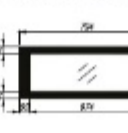

ПУ 650
(Плоская)
690x510-1мм.

ПТ 400
690x210-2мм.

ПГ 350/С 350
540x440-1мм.

ПГ 450/С 450
540x446-1мм.

ПГ 500/С 500
540x496-1мм.

ПГ 600/С 600
540x596-1мм.

ПГ 800/С 800
540x796-1мм.

ВПУ 650
(Плоская)
690x510-1мм.

ВПТ 400
690x210-2мм.

ВПГ 350/С 350
440x440-1мм.

ВПГ 450/С 450
440x446-1мм.

ВПГ 500/С 500
440x496-1мм.

ВПГ 600/С 600
440x596-1мм.

ВПГ 800/С 800
440x796-1мм.

ПГСФ 500
ПГСФ 500/С 500
340x496-1мм.

ПГСФ 600
ПГСФ 600/С 600
340x596-1мм.

ПГСФ 800
ПГСФ 800/С 800
340x796-1мм.

ВПГСФ 500
ВПГСФ 500/С 500
440x496-1мм.

ВПГСФ 600
ВПГСФ 600/С 600
440x596-1мм.

ВПГСФ 800
ВПГСФ 800/С 800
440x796-1мм.

ВПГСФ 800