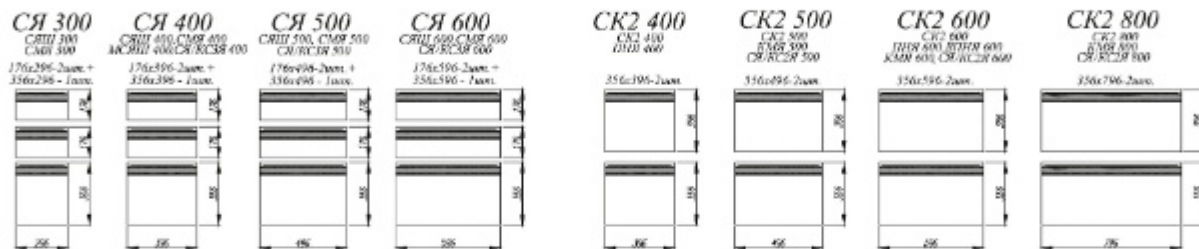

В данной коллекции фасады подразделяются на лево- и правосторонние. Учитывайте это при формировании заказов.