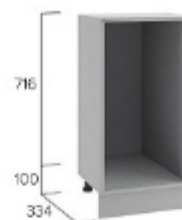

КОМПЛЕКТАЦИЯ МОДУЛЬНЫХ КУХОННЫХ ГАРНИТУРОВ

ГАБАРИТЫ ШКАФОВ

Верхние шкафы доступны для заказа в двух размерах по высоте 700 мм и 900 мм, глубина модулей 284 мм без фасадов.

Нижние шкафы:
высота 816 мм без столешницы,
глубина 504 мм без фасада.