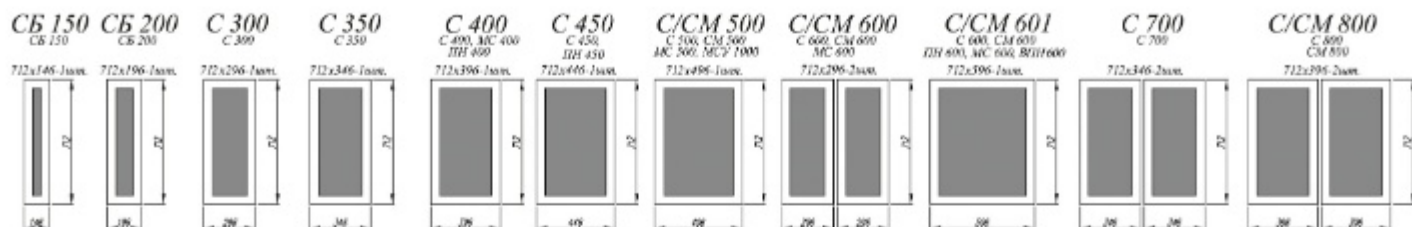

Марта Графит Скин / Марта Пудра Скин / Ройс Пудра Скин [1]

Графит Скин [2]

Белый Скин / Графит Скин [3]

Бежевый Скин [4]

Бежевый софт [5]

Белый Скин / Пудра Скин [6]

- [1]. **Нижние модули:** СКБ 600, С 600 (2 шт.), СУ 1050, СЯШ 600, С1ЯШ 600, С/СБ 150, ПН 600 (2 шт.) ПНЯ 600
Верхние модули: ВП 500, ВПВС 800 (2 шт.), ВПУ 650, ВПК 400 (2 шт.), ВПГПМ 600, ВПГ 350 (2 шт.), ВП 400, АНП 600 (3 шт.)
- [2]. **Нижние модули:** ПНЯ 600, СБ 150, С 601 (4 шт.), СУ 1000
Верхние модули: ВП 600 (2 шт.), ВП 400, АНП 600
- [3]. **Нижние модули:** С 600, С 601 (2 шт.), КСЗЯ 600, СДШ 600, С 400, СБ 200, С 500
Верхние модули: П 601 (5 шт.), ГПГ (5 шт.), ПГ 600 (3 шт.)
- [4]. **Нижние модули:** С 600, С 601 (2 шт.), КСЗЯ 600, СДШ 600
Верхние модули: П 601 (4 шт.), ПГ 600, ПГ 500 (4 шт.), ОПМГ 600
- [5]. **Нижние модули:** СК2 600, СДШ 600, С 600, СУ 1050 (фасад С 500), С 300 (2 шт.), СБ 200, СЯШ 600, ПНЯ 600_ЗМ
Верхние модули: ПГ 800 (4 шт.), П 300 (2 шт.), АНП 600
- [6]. **Нижние модули:** СДШ 600, СУ 1000, КС2Я 600, ПН 600, С 601 (3 шт.), КСЗЯ 600, СБ 200, МО 380
Верхние модули: ОПВМ 600, ПЛД 600, П 600, ВП 700, ВПВС 600, ВПВС 300, АНП 600