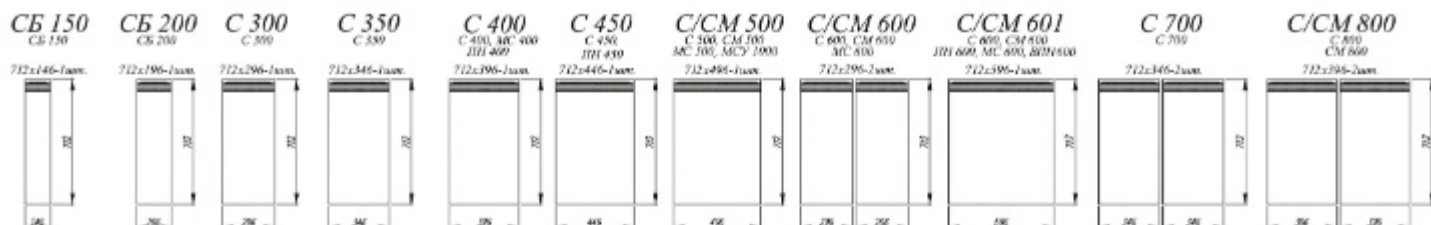

В данной коллекции фасады подразделяются на лево- и правосторонние. Учитывайте это при формировании заказов.

КОЛЛЕКЦИЯ МОНЦА

Кухонный гарнитур «Монца» — это воплощение чарующего итальянского стиля и современных мебельных тенденций. Данная коллекция выделяется красивым и гармоничным дизайном, каждый элемент которой дарит эстетическое удовольствие своему обладателю.