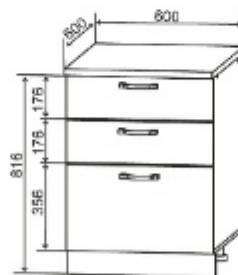

КС3Я 600
600/816/600