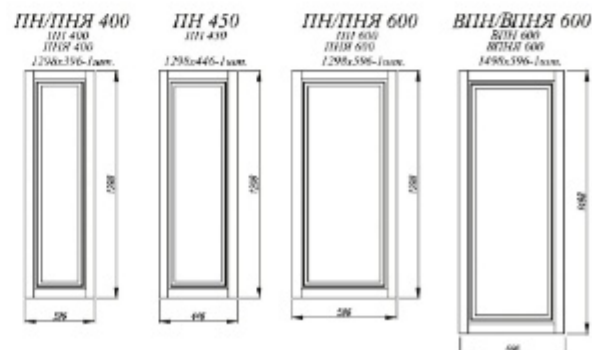

Особенности комплектации

У фасадов в оттенке Белый предусмотрены несквозные отверстия под комплектующие ручки.