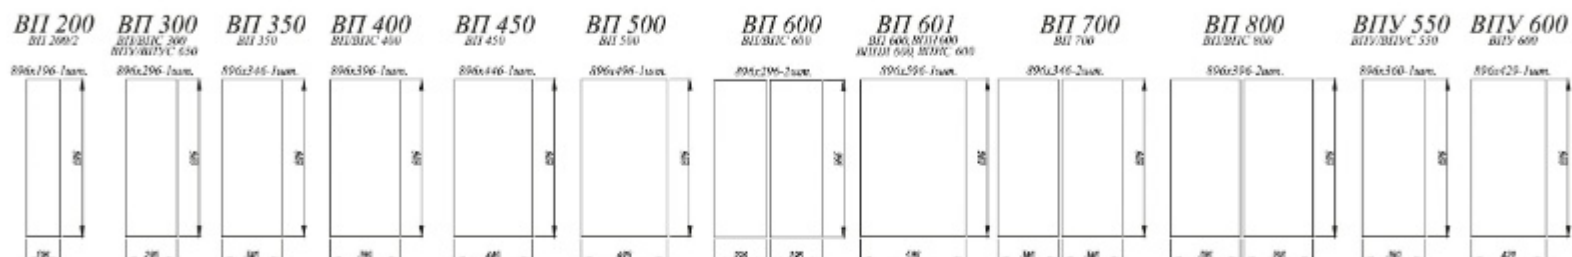

[5]. **Нижние модули:** ПН 600, ПНЯ 600, СМ 600, СУ 1000, С1Я 600,
СБ 200, КС2Я 600, КС3Я 400, С 400

Верхние модули: ВПГПМ 600 (2 шт.), ВПГПМ 800, АНП 600,
ВПК 400 (2 шт.)

Арт Голд [5]

3D Грин [6]

- [1]. **Нижние модули:** ПН 600, С/СБ 200, СК2 600, С 601, СУ 1050
Верхние модули: АНП 600, ВП 200, ВП 601 (2 шт.), ВП 300, ВПУ 650, ВП 400
- [2]. **Нижние модули:** ПН 600, ПНЯ 600, С 601, СМ 601, С1ЯШ 600, СЯБ 600, СКБ 600
Верхние модули: ОПМ 400, П 800, ПГ 600 (5 шт.)
- [3]. **Нижние модули:** ПН 600 (3 шт.), ПНС 600, СЯШ 600, СМ 601, С 601 (2 шт.), МС 601 (4 шт.)
Верхние модули: ПЛД 800, ПЛД 600 (2 шт.)
- [4]. **Нижние модули:** ПН 600, ПНС 600, ПН 400, СМ 601, С 601 (2 шт.), СКБ 600, С 500 (4 шт.), МС 500 (4 шт.)
Верхние модули: ВПВС 800 (2 шт.), ПЛД 800
- [5]. **Нижние модули:** ПН 600 (3 шт.), ПН 600, СЯШ 300, СК2 600, СУ 1000, С 400, СК2 800 (2 шт.), С 601
Верхние модули: ПК 400 (4 шт.), П 400 (3 шт.), ПГ 800 (3 шт.)
- [6]. **Нижние модули:** ПН 600, ПНЯ 600, С 400, СК2 600, С 601, СМ 601, СЯШ 400
Верхние модули: П 400 (2 шт.), П 601, ПВС 400 (3 шт.)