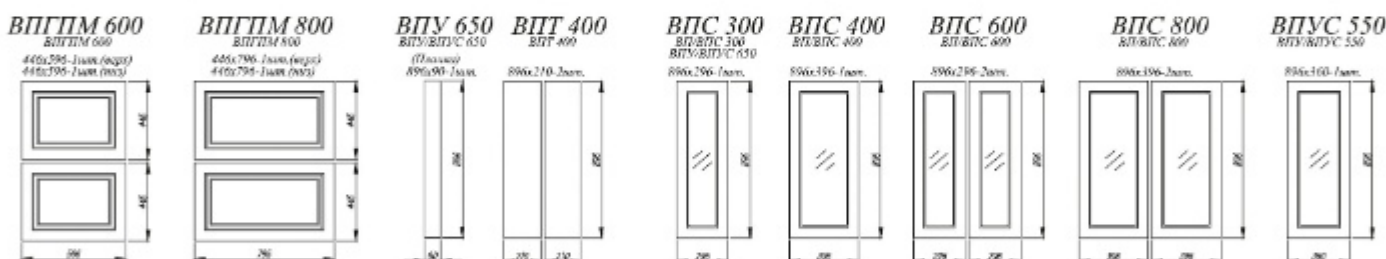

Стекло в вертикальных фасадах, ПВХ/ВПВС: фотопечать 4 мм

Стекло в вертикальных фасадах, ПС/ВПС: сатинат 4 мм

Стекло в горизонтальных фасадах, ПГС/ВПГС: сатинат 4 мм

Фасады с фрезеровкой

Лица белая [9]

- [1]. **Нижние модули:** ПН 600, С 500, СЯШ 400 (2шт.), СДШ 600, СУ 1000, МС 400 (3 шт.)
Верхние модули: АНП 600, ВП 400 (2шт.), ВПС 400 (2шт.), ВПГПМ 800, ВП 500
- [2]. **Нижние модули:** С 500, СМ 500, С 600, С1ЯШ 400, ПН 600, ПНЯ 600
Верхние модули: П 500 (2 шт.), ПГ 600, П 400
- [3]. **Нижние модули:** С 500, СМ 500, С 600, С1ЯШ 400, ПН 600, ПНЯ 600
Верхние модули: П 500 (2 шт.), ПГ 600, П 400
- [4]. **Нижние модули:** СН 600М, СУ 850, СМ 500, СК2 400, СК2 600, ПНЯ 400
Верхние модули: П 800, П 600, ПС 400
- [5]. **Нижние модули:** С 400, СДШ 600, С 300 (2шт.), СУ 1000, СМ 800, СК2 800 (2шт.)
Верхние модули: ПГ 800, П 601, ПУ 600, ВПГ 600 (2шт.), ПС 600, ВПГ 800 (3шт.), ПЛД 600 (2шт.), ОПМВГ 800
- [6]. **Нижние модули:** СК2 400, СМ 500, СУ 1050, С1ЯШ 400 (2шт.), СК2 400 (2 шт.), СДШ 600, СТУ 300
Верхние модули: ПТУ 300 (2 шт.), ПУ 550, ПС 400 (2 шт.), П 400 (2 шт.), ПГ 600