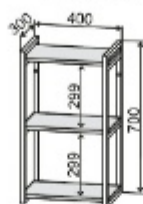

Открытая полка металлическая

ОПМ 400
400/700/300
(профиль 20*20)