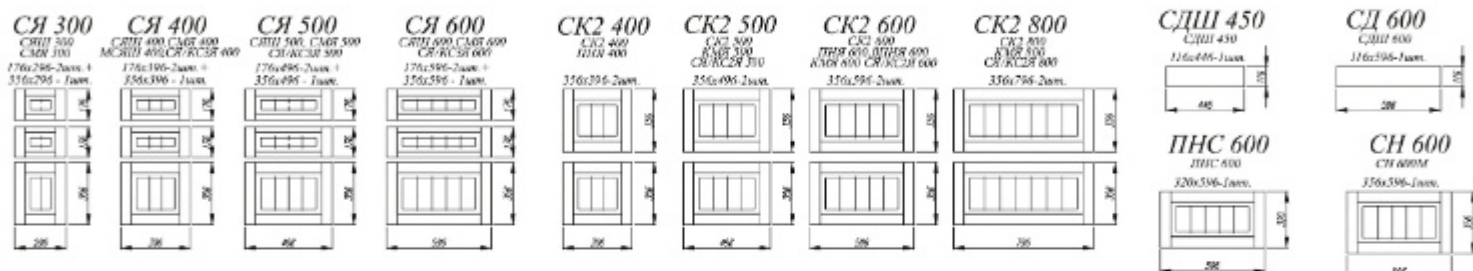

Серый эмалит [5]

Сандал [1]

Сандал [2]

Белый эмалит [3]

Белый эмалит / Серый эмалит [4]

Серый эмалит [5]

Белый эмалит [6]

- [1]. **Нижние модули:** С 601 (3 шт.), СК2 600, СДШ 600
Верхние модули: ВП 601 (3 шт.), ВПГ 600 (3 шт.)
- [2]. **Нижние модули:** ПН 600, С 500, СМ 500, СДШ 600, С 800
Верхние модули: П 500 (2 шт.), ПС 800
- [3]. **Нижние модули:** СМ 600, С 600, С 450 (2 шт.), СКБ 800, ПНС 600, ПН 600
Верхние модули: АНП 600 (2 шт.), ВПС 400 (2 шт.), ВП 400, ВП 800
- [4]. **Нижние модули:** С1ЯШ 400, СДШ 600, СБ 200, С 400, СУ 1050, СМ 600, СЯБ 600, ПН 600
Верхние модули: ВПГПМ 600 (2 шт.), ВПГ 800 (2 шт.), ВПС 400 (2 шт.)
- [5]. **Нижние модули:** СЯШ 400, СДШ 600, СК2 800, С 800, СМ 800
Верхние модули: ВПВС 800 (2 шт.), П 600 (2 шт.), ПЛД 600 (2 шт.), ОПМВ 400, ПГ 600
- [6]. **Нижние модули:** СЯШ 600 (2 шт.), СМ 600, СК2 800, ПНЯ 600, ПН 600
Верхние модули: ПГ 600 (3 шт.), ПГС 600 (2 шт.), П 800, ОПМГ 600