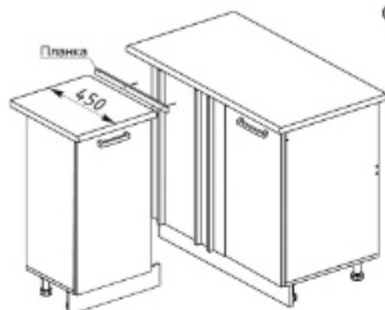

Стыковка столешниц модуля СУ 1000 с неглубокими модулями

Под рекомендуемую глубину столешницы 450 мм необходимо самостоятельно отпилить соединительную угловую планку