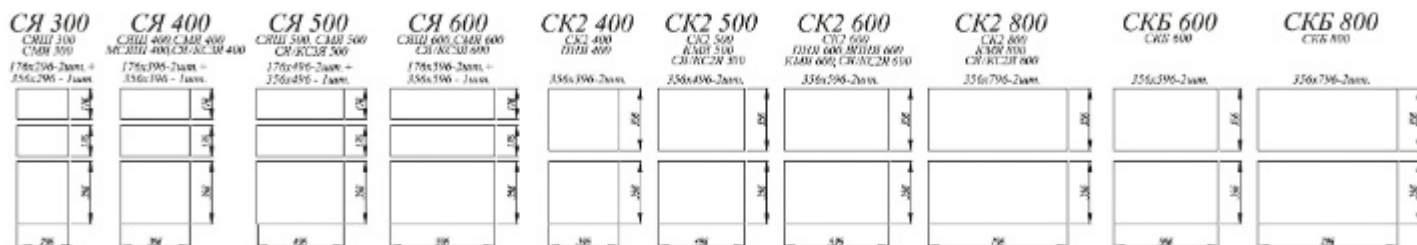

[5]. **Нижние модули:** ПН 600, ПНЯ 600, СМ 600, СУ 1000, С1Я 600,
СБ 200, КС2Я 600, КС3Я 400, С 400

Верхние модули: ВПГПМ 600 (2 шт.), ВПГПМ 800, АНП 600,
ВПК 400 (2 шт.)

Арт Голд [5]

3D Грин [6]

- [1]. **Нижние модули:** ПН 600, С/СБ 200, СК2 600, С 601, СУ 1050
Верхние модули: АНП 600, ВП 200, ВП 601 (2 шт.), ВП 300, ВПУ 650, ВП 400
- [2]. **Нижние модули:** ПН 600, ПНЯ 600, С 601, СМ 601, С1ЯШ 600, СЯБ 600, СКБ 600
Верхние модули: ОПМ 400, П 800, ПГ 600 (5 шт.)
- [3]. **Нижние модули:** ПН 600 (3 шт.), ПНС 600, СЯШ 600, СМ 601, С 601 (2 шт.), МС 601 (4 шт.)
Верхние модули: ПЛД 800, ПЛД 600 (2 шт.)
- [4]. **Нижние модули:** ПН 600, ПНС 600, ПН 400, СМ 601, С 601 (2 шт.), СКБ 600, С 500 (4 шт.), МС 500 (4 шт.)
Верхние модули: ВПВС 800 (2 шт.), ПЛД 800
- [5]. **Нижние модули:** ПН 600 (3 шт.), ПН 600, СЯШ 300, СК2 600, СУ 1000, С 400, СК2 800 (2 шт.), С 601
Верхние модули: ПК 400 (4 шт.), П 400 (3 шт.), ПГ 800 (3 шт.)
- [6]. **Нижние модули:** ПН 600, ПНЯ 600, С 400, СК2 600, С 601, СМ 601, СЯШ 400
Верхние модули: П 400 (2 шт.), П 601, ПВС 400 (3 шт.)