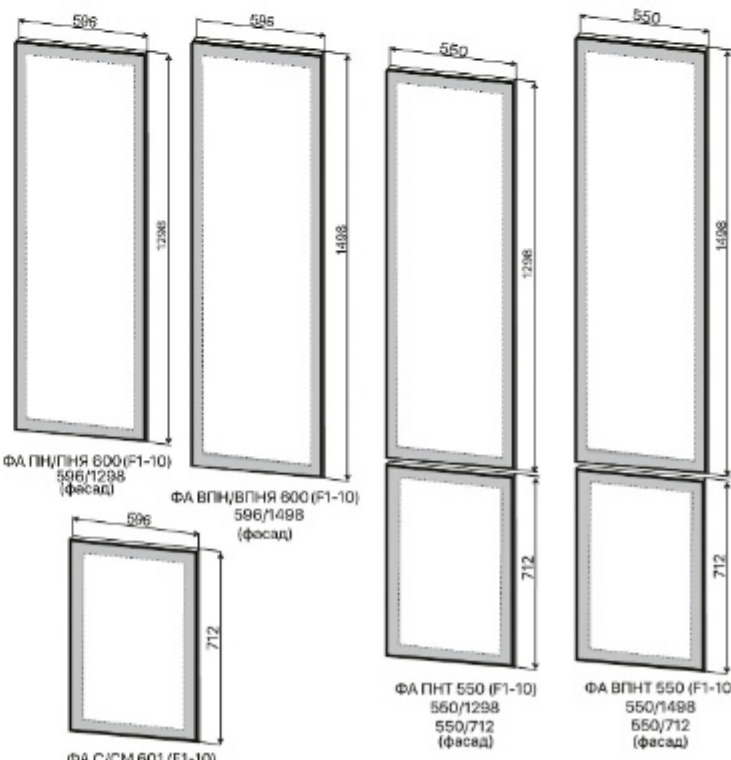

Фасады пеналов со стеклом в алюминиевом профиле (широкие)

ФА ПН/ПНЯ 600 (F1-10) 596/1298 (фасад)
ФА ВПН/ВПНЯ 600 (F1-10) 596/1498 (фасад)
ФА ПНТ 550 (F1-10) 550/1298 (фасад)
ФА ВПНТ 550 (F1-10) 550/1498 (фасад)
ФА С/СМ 601 (F1-10) 596/712 (фасад)