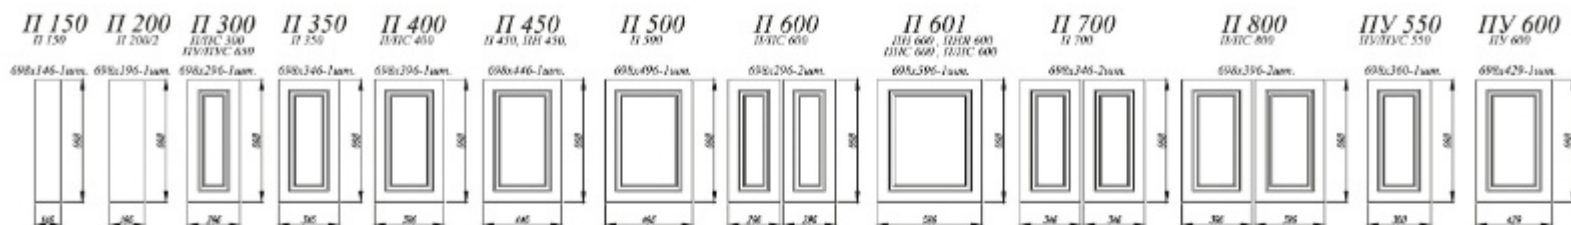

Стекло в вертикальных фасадах, ПВХ/ВПВС: фотопечать 4 мм

Стекло в вертикальных фасадах, ПС/ВПС: сатинат 4 мм

Стекло в горизонтальных фасадах, ПГС/ВПГС: сатинат 4 мм

Фасады с фрезеровкой

Лица белая [9]

- [1]. **Нижние модули:** ПН 600, С 500, СЯШ 400 (2шт.), СДШ 600, СУ 1000, МС 400 (3 шт.)
Верхние модули: АНП 600, ВП 400 (2шт.), ВПС 400 (2шт.), ВПГПМ 800, ВП 500
- [2]. **Нижние модули:** С 500, СМ 500, С 600, С1ЯШ 400, ПН 600, ПНЯ 600
Верхние модули: П 500 (2 шт.), ПГ 600, П 400
- [3]. **Нижние модули:** С 500, СМ 500, С 600, С1ЯШ 400, ПН 600, ПНЯ 600
Верхние модули: П 500 (2 шт.), ПГ 600, П 400
- [4]. **Нижние модули:** СН 600М, СУ 850, СМ 500, СК2 400, СК2 600, ПНЯ 400
Верхние модули: П 800, П 600, ПС 400
- [5]. **Нижние модули:** С 400, СДШ 600, С 300 (2шт.), СУ 1000, СМ 800, СК2 800 (2шт.)
Верхние модули: ПГ 800, П 601, ПУ 600, ВПГ 600 (2шт.), ПС 600, ВПГ 800 (3шт.), ПЛД 600 (2шт.), ОПМВГ 800
- [6]. **Нижние модули:** СК2 400, СМ 500, СУ 1050, С1ЯШ 400 (2шт.), СК2 400 (2 шт.), СДШ 600, СТУ 300
Верхние модули: ПТУ 300 (2 шт.), ПУ 550, ПС 400 (2 шт.), П 400 (2 шт.), ПГ 600