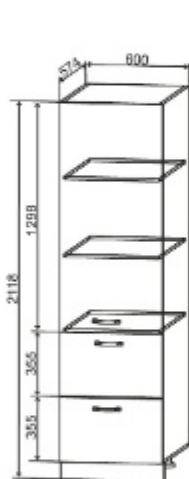

ПН 600
600/2118/574