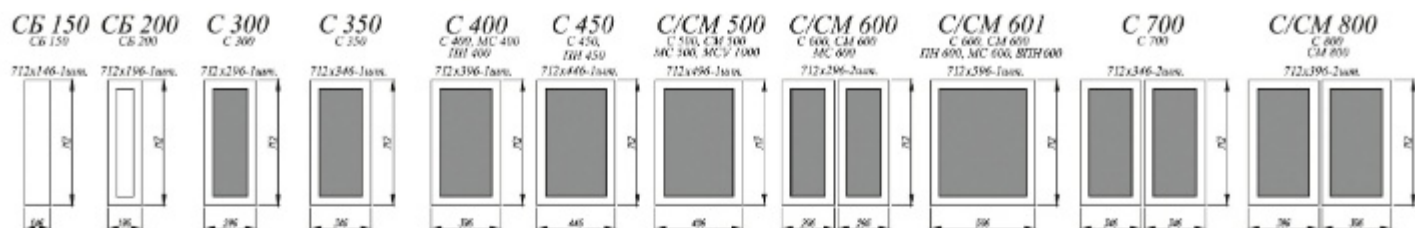

[2]. **Нижние модули:** ПН 600 (2 шт.), С 400, С 601 (2 шт.), СБ 200, КСЗЯ 800, КСЗЯ 400

Верхние модули: АНП 600 (2 шт.), ГПГ 500 (2 шт.), ВПВС 800, ВП 601 (2 шт.), ВП 400 (2 шт.)

КОЛЛЕКЦИЯ МАРТА

Кухонная коллекция «Марта» представляет собой современное и элегантное решение для вашей кухни. Она сочетает в себе функциональность, стильный дизайн и превосходное качество. Фасады выполнены с утонченной отделкой, придающей им изысканность и привлекательность. Коллекция включает в себя разнообразные модули и элементы, которые можно комбинировать для создания индивидуального дизайна кухни, отвечающего вашим потребностям.