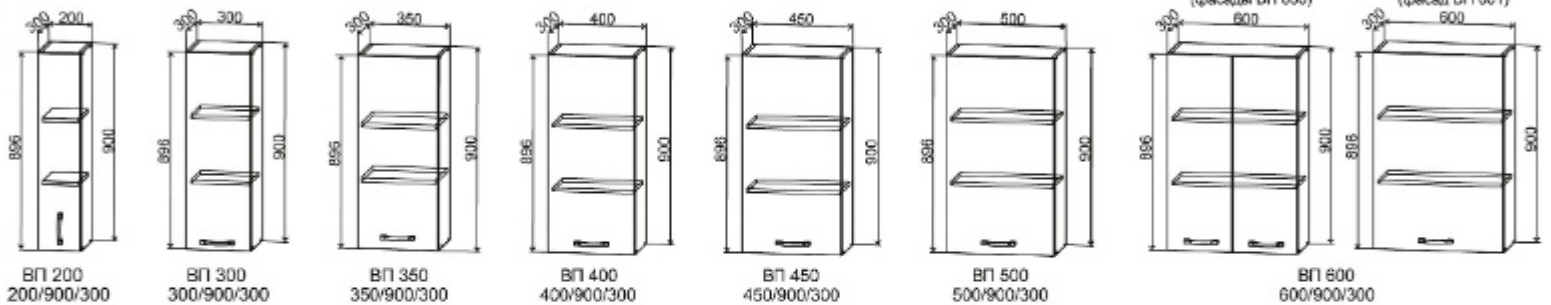

Верхние высокие модули полки