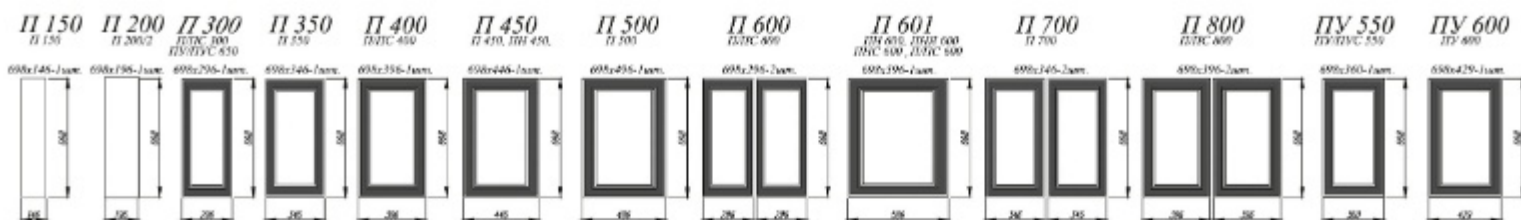

ПГПМ 600

ПГПМ 800

ПУ 650

ПУ 650
(Плоская)
690x510-1мм.

ПТ 400

ПТ 400
690x210-2мм.

ПГ 350/С 350
540x440-1мм.

ПГ 450/С 450
540x446-1мм.

ПГ 500/С 500
540x496-1мм.

ПГ 600/С 600
540x596-1мм.

ПГ 800/С 800
540x796-1мм.

ВПУ 650
(Плоская)
690x510-1мм.

ВПТ 400
690x210-2мм.

ВПГ 350/С 350
440x440-1мм.

ВПГ 450/С 450
440x446-1мм.

ВПГ 500/С 500
440x496-1мм.

ВПГ 600/С 600
440x596-1мм.

ВПГ 800/С 800
440x796-1мм.

ПГСФ 500
ПГСФ 500/С 500
340x496-1мм.

ПГСФ 600
ПГСФ 600/С 600
340x596-1мм.

ПГСФ 800
ПГСФ 800/С 800
340x796-1мм.

ВПГСФ 500
ВПГСФ 500/С 500
440x496-1мм.

ВПГСФ 600
ВПГСФ 600/С 600
440x596-1мм.

ВПГСФ 800
ВПГСФ 800/С 800
440x796-1мм.