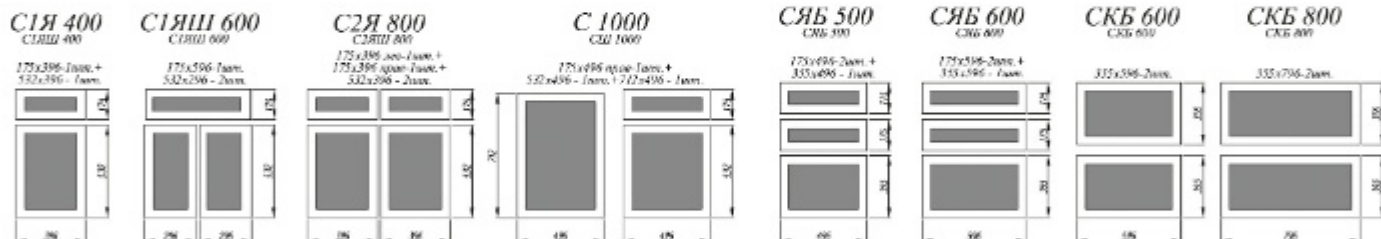

Марта Графит Скин / Марта Пудра Скин / Ройс Пудра Скин [1]

Графит Скин [2]

Белый Скин / Графит Скин [3]

Бежевый Скин [4]

Бежевый софт [5]

Белый Скин / Пудра Скин [6]

- [1]. **Нижние модули:** СКБ 600, С 600 (2 шт.), СУ 1050, СЯШ 600, С1ЯШ 600, С/СБ 150, ПН 600 (2 шт.) ПНЯ 600
Верхние модули: ВП 500, ВПВС 800 (2 шт.), ВПУ 650, ВПК 400 (2 шт.), ВПГПМ 600, ВПГ 350 (2 шт.), ВП 400, АНП 600 (3 шт.)
- [2]. **Нижние модули:** ПНЯ 600, СБ 150, С 601 (4 шт.), СУ 1000
Верхние модули: ВП 600 (2 шт.), ВП 400, АНП 600
- [3]. **Нижние модули:** С 600, С 601 (2 шт.), КСЗЯ 600, СДШ 600, С 400, СБ 200, С 500
Верхние модули: П 601 (5 шт.), ГПГ (5 шт.), ПГ 600 (3 шт.)
- [4]. **Нижние модули:** С 600, С 601 (2 шт.), КСЗЯ 600, СДШ 600
Верхние модули: П 601 (4 шт.), ПГ 600, ПГ 500 (4 шт.), ОПМГ 600
- [5]. **Нижние модули:** СК2 600, СДШ 600, С 600, СУ 1050 (фасад С 500), С 300 (2 шт.), СБ 200, СЯШ 600, ПНЯ 600_ЗМ
Верхние модули: ПГ 800 (4 шт.), П 300 (2 шт.), АНП 600
- [6]. **Нижние модули:** СДШ 600, СУ 1000, КС2Я 600, ПН 600, С 601 (3 шт.), КСЗЯ 600, СБ 200, МО 380
Верхние модули: ОПВМ 600, ПЛД 600, П 600, ВП 700, ВПВС 600, ВПВС 300, АНП 600