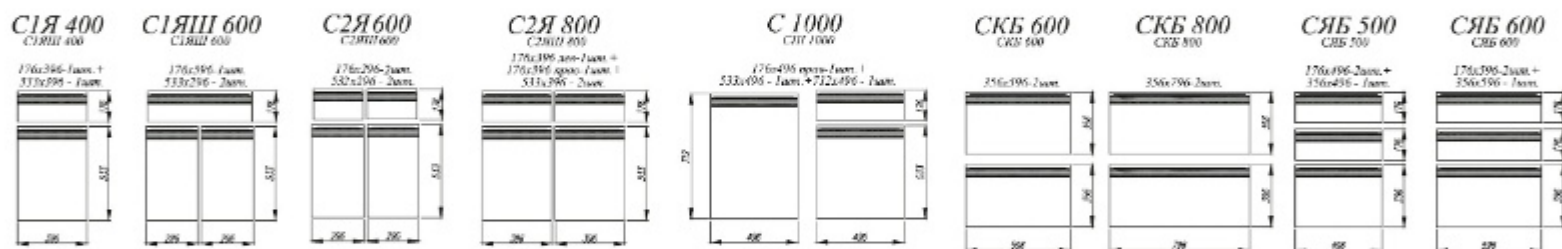

В данной коллекции фасады подразделяются на лево- и правосторонние. Учитывайте это при формировании заказов.