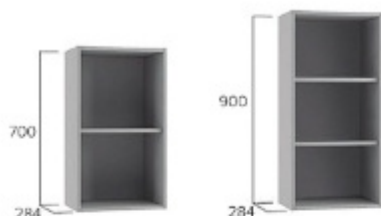

КОМПЛЕКТАЦИЯ МОДУЛЬНЫХ КУХОННЫХ ГАРНИТУРОВ

ГАБАРИТЫ ШКАФОВ

Верхние шкафы доступны для заказа в двух размерах по высоте 700 мм и 900 мм, глубина модулей 284 мм без фасадов.