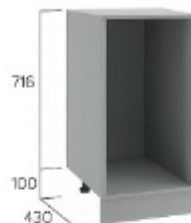

Дуб бунратти / Белый бриллиант

Белый бриллиант / Цемент

Дуб бунратти / Цемент

КОМПЛЕКТАЦИЯ КУХОННЫХ ГАРНИТУРОВ ДУСЯ

ГАБАРИТЫ ШКАФОВ

Верхние шкафы:
высота 556 мм,
глубина модулей 284 мм

Нижние шкафы:
высота 842 мм со столешницей,
глубина 430 мм