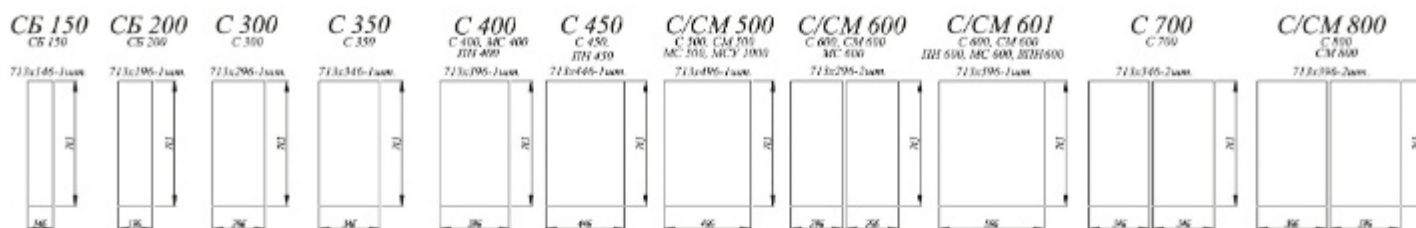

[5]. **Нижние модули:** ПН 600, ПНЯ 600, СМ 600, СУ 1000, С1Я 600,
СБ 200, КС2Я 600, КС3Я 400, С 400

Верхние модули: ВПГПМ 600 (2 шт.), ВПГПМ 800, АНП 600,
ВПК 400 (2 шт.)

Арт Голд [5]

3D Грин [6]

- [1]. **Нижние модули:** ПН 600, С/СБ 200, СК2 600, С 601, СУ 1050
Верхние модули: АНП 600, ВП 200, ВП 601 (2 шт.), ВП 300, ВПУ 650, ВП 400
- [2]. **Нижние модули:** ПН 600, ПНЯ 600, С 601, СМ 601, С1ЯШ 600, СЯБ 600, СКБ 600
Верхние модули: ОПМ 400, П 800, ПГ 600 (5 шт.)
- [3]. **Нижние модули:** ПН 600 (3 шт.), ПНС 600, СЯШ 600, СМ 601, С 601 (2 шт.), МС 601 (4 шт.)
Верхние модули: ПЛД 800, ПЛД 600 (2 шт.)
- [4]. **Нижние модули:** ПН 600, ПНС 600, ПН 400, СМ 601, С 601 (2 шт.), СКБ 600, С 500 (4 шт.), МС 500 (4 шт.)
Верхние модули: ВПВС 800 (2 шт.), ПЛД 800
- [5]. **Нижние модули:** ПН 600 (3 шт.), ПН 600, СЯШ 300, СК2 600, СУ 1000, С 400, СК2 800 (2 шт.), С 601
Верхние модули: ПК 400 (4 шт.), П 400 (3 шт.), ПГ 800 (3 шт.)
- [6]. **Нижние модули:** ПН 600, ПНЯ 600, С 400, СК2 600, С 601, СМ 601, СЯШ 400
Верхние модули: П 400 (2 шт.), П 601, ПВС 400 (3 шт.)