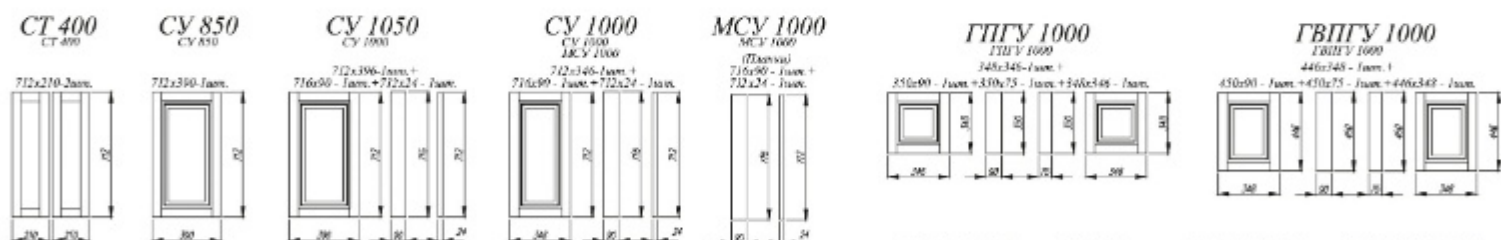

Белый эмалит [6]

Особенности комплектации

У фасадов в оттенке Белый предусмотрены несквозные отверстия под комплектующие ручки.

КОЛЛЕКЦИЯ
ИМПЕРИЯ

«Империя» — коллекция модулей в утонченном классическом стиле с характером и элегантностью Прованса. Строгость форм и текстур создают в интерьере атмосферу практичности и силы. А фасады и столешницы в натуральных оттенках наполняют дом нотками природы.