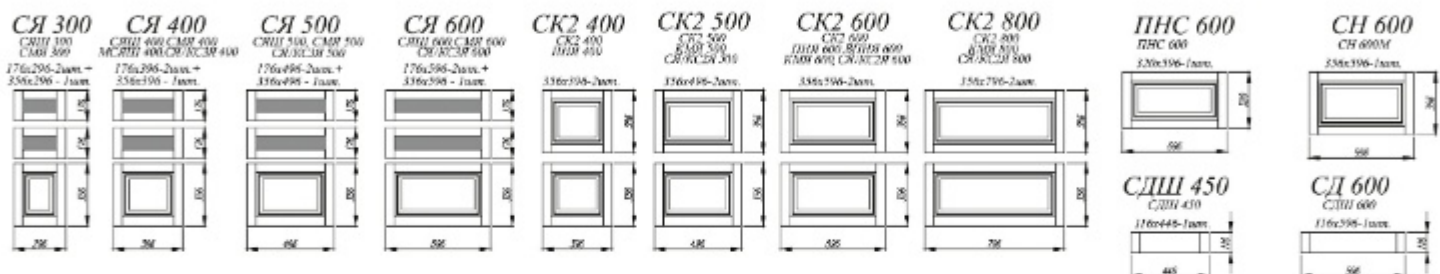

Особенности комплектации

У фасадов в оттенке Белый предусмотрены несквозные отверстия под комплектующие ручки.