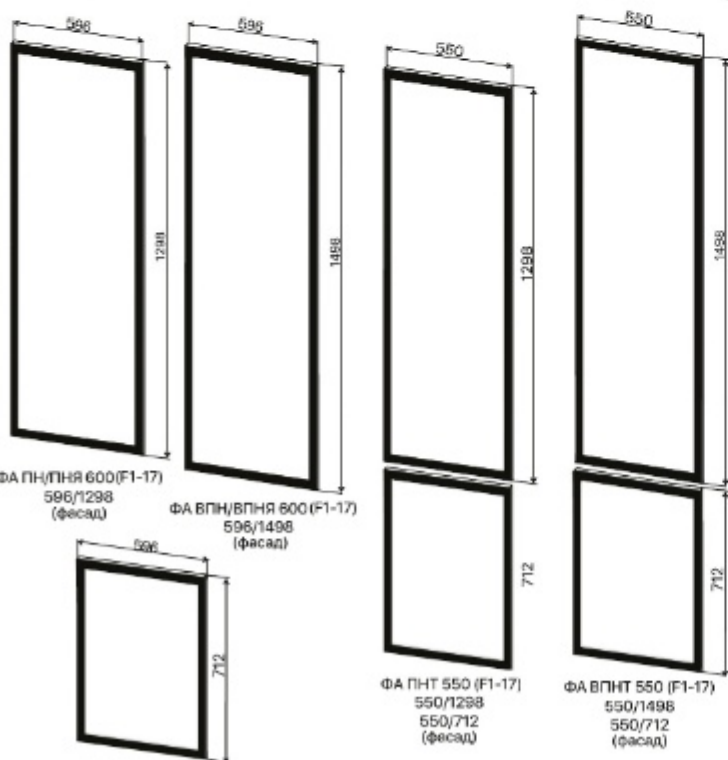

Фасады пеналов со стеклом в алюминиевом профиле (узкие)

ФА ПН/ПНЯ 600 (F1-17) 596/1298 (фасад)
ФА ВПН/ВПНЯ 600 (F1-17) 596/1498 (фасад)
ФА ПНТ 550 (F1-17) 550/1298 (фасад)
ФА ВПНТ 550 (F1-17) 550/1498 (фасад)
ФА С/СМ 601 (F1-17) 712/596 (фасад)