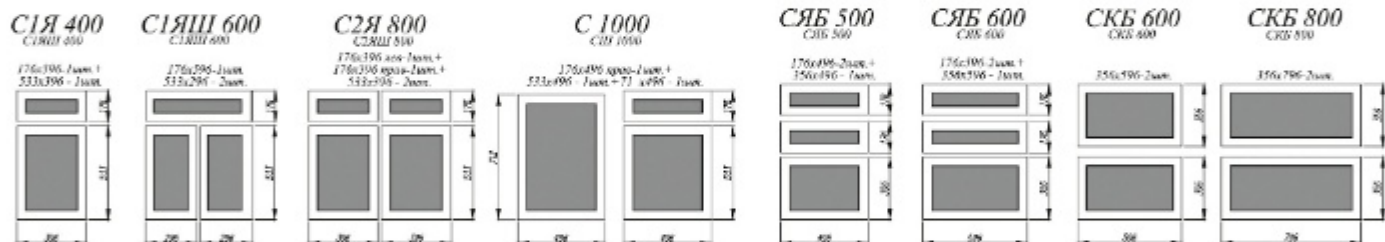

Вижн [1]

Блю [2]

Оазис / Баунти [3]

- [1]. **Нижние модули:** С 400, С 601, СК2 800, СЯШ 600, ПН 600, ПН 600
Верхние модули: ПК 400 (4 шт.), ПГПМ 600, ПГ 600, ПГ 800
- [2]. **Нижние модули:** ПН 600 (3 шт.), ПНС 600, С 601 (3 шт.), СК2 600, СЯШ 500 (2 шт.)
Верхние модули: ПЛД 600 (6 шт.), ПЛД 800 (3 шт.), ВПГ 600 (3 шт.)
- [3]. **Нижние модули:** С 601 (8 шт.), СК2 600 (2 шт.), С 800, ПН 600, ПНС 600, ПН 400
Верхние модули: ПЛД 600 (2 шт.), П 601 (2 шт.), ПГПМ 600
- [4]. **Нижние модули:** ПН 600, ПНС 600, С 601 (5 шт.), СУ 1000, СЯШ 600, МО 550
Верхние модули: ПЛД 800 (3 шт.), ВПГ 800 (3 шт.)